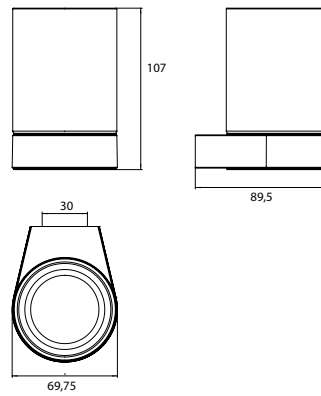

PRODUCTINFORMATIE

Glashouder zwart

Art.nr.2720 133 00

Kristalglas, helder