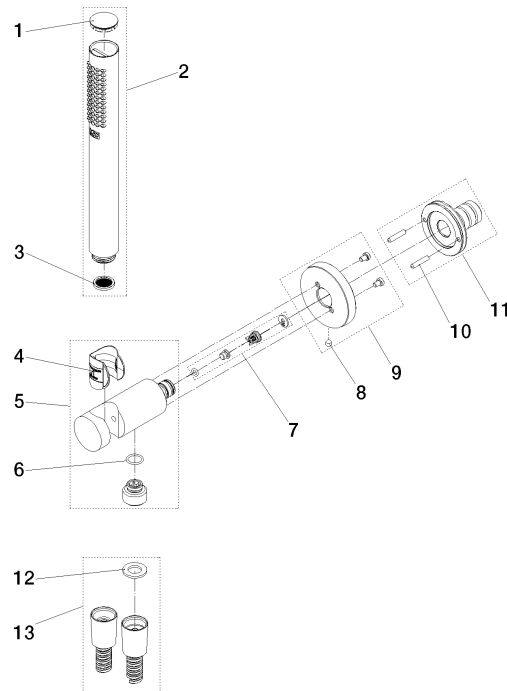

Technische Daten:

- Rosette Ø 60 mm
- Anschluss 1/2"

Hinweise:

	Platin gebürstet	27 812 660-06
	Chrom	27 812 660-00
	Platin	27 812 660-08
	Dark Chrome	27 812 660-19
	Light Gold (PVD)	27 812 660-26
	Light Gold gebürstet (PVD)	27 812 660-27
	Messing gebürstet (23kt Gold)	27 812 660-28
	Schwarz matt	27 812 660-33
	Gold gebürstet (PVD)	27 812 660-37
	Dark Brass gebürstet (PVD)	27 812 660-39
	Bronze gebürstet (PVD)	27 812 660-42
	Champagne gebürstet (22kt Gold)	27 812 660-46
	Champagne (22kt Gold)	27 812 660-47
	Chrom gebürstet	27 812 660-93
	Dark Platinum gebürstet	27 812 660-99

Empfohlenes Zubehör

UP-Wandwinkel -

35 085 970 90

- Min. Einbautiefe 90 mm
- Max. Einbautiefe 163 mm

27 812 660 Produktversion ab 01.09.2025

Durchflussdiagramm

Codes & Standards

EN 1717

Schlauchbrausegarnitur mit integriertem Brausehalter - Platin gebürstet

SERIENSPEZIFISC

27 812 660 Produktversion ab 01.09.2025

Zertifikate und Nachhaltigkeit

Belgaqua_25-344-2

Ersatzteilstückliste

Nr.	Artikelnummer	Benennung	Verbaumenge	Lieferzeit
8	90 31 11 112 00 90	Befestigung Gewindestift M5 x 6 mm -	1,00	2
4	09 18 40 216 90	Hülse 29 x 32 x 29 mm -	1,00	2
1	09 21 02 170-06	Kappe für Spülbrause Ø 26,6 x 5 mm - Platin gebürstet	1,00	10
12	90 14 20 026 00 90	Dichtung 14 x 8 x 2 mm Centellen WS 3820 -	1,00	2
11	04 31 11 115 00 90	Beutel m. Gewindestift M4 x 20 mm -	1,00	2
9	90 27 66 029 00-06	Rosette Ø 60 x 9,5 mm - Platin gebürstet	1,00	10
5	90 11 03 137 00-06	Wandanschlussbogen mit Brausehalter inkl. Befestigungssatz Ø 33,5 x 93 mm - Platin gebürstet	1,00	10
3	09 23 01 039 90	Siebdichtung Ø 19 x 5,5 mm -	1,00	2
7	90 23 01 131 00 90	Rückflussverhinderer -	1,00	2
13	90 30 02 008 00-06	Schlauch	1,00	-
Ersatzteil nicht mehr bestellbar, bitte bestellen Sie den Nachfolgeartikel				
2	90 12 11 140 40-06	Stabhandbrause 15 l/min. - Platin gebürstet	1,00	10
6	09 14 10 213 90	O-Ring EPDM 70 12,0 x 1,5 mm -	1,00	2
10	90 24 03 325 00 90	Nippel	1,00	2