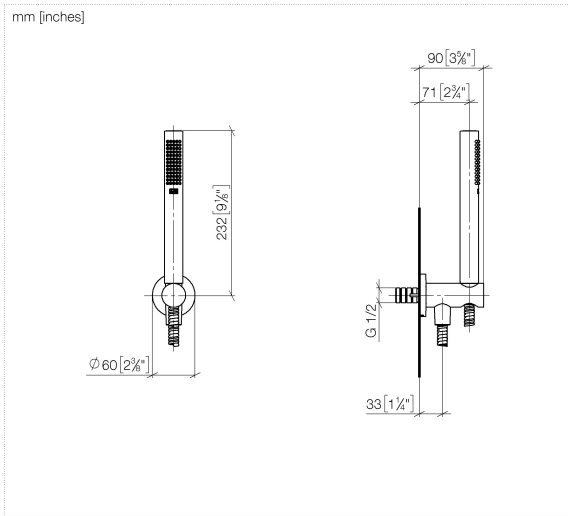

Technische Daten:

- Rosette Ø 60 mm
- Anschluss 1/2"

Hinweise:

	Platin gebürstet	27 812 660-06
	Chrom	27 812 660-00
	Platin	27 812 660-08
	Dark Chrome	27 812 660-19
	Light Gold (PVD)	27 812 660-26
	Light Gold gebürstet (PVD)	27 812 660-27
	Messing gebürstet (23kt Gold)	27 812 660-28
	Schwarz matt	27 812 660-33
	Gold gebürstet (PVD)	27 812 660-37
	Dark Brass gebürstet (PVD)	27 812 660-39
	Bronze gebürstet (PVD)	27 812 660-42
	Champagne gebürstet (22kt Gold)	27 812 660-46
	Champagne (22kt Gold)	27 812 660-47
	Chrom gebürstet	27 812 660-93
	Dark Platinum gebürstet	27 812 660-99

Empfohlenes Zubehör

UP-Wandwinkel -

35 085 970 90

- Min. Einbautiefe 90 mm
- Max. Einbautiefe 163 mm

27 812 660 Produktversion ab 01.09.2025

Durchflussdiagramm

Codes & Standards

EN 1717

Schlauchbrausegarnitur mit integriertem Brausehalter - Platin gebürstet

SERIENSPEZIFISC

27 812 660 Produktversion ab 01.09.2025

Zertifikate und Nachhaltigkeit

Belgaqua_25-344-2

Ersatzteilstückliste

Nr.	Artikelnummer	Benennung	Verbaumenge	Lieferzeit
8	90 31 11 112 00 90	Befestigung Gewindestift M5 x 6 mm -	1,00	2
4	09 18 40 216 90	Hülse 29 x 32 x 29 mm -	1,00	2
1	09 21 02 170-06	Kappe für Spülbrause Ø 26,6 x 5 mm - Platin gebürstet	1,00	10
12	90 14 20 026 00 90	Dichtung 14 x 8 x 2 mm Centellen WS 3820 -	1,00	2
11	04 31 11 115 00 90	Beutel m. Gewindestift M4 x 20 mm -	1,00	2
9	90 27 66 029 00-06	Rosette Ø 60 x 9,5 mm - Platin gebürstet	1,00	10
5	90 11 03 137 00-06	Wandanschlussbogen mit Brausehalter inkl. Befestigungssatz Ø 33,5 x 93 mm - Platin gebürstet	1,00	10
3	09 23 01 039 90	Siebdichtung Ø 19 x 5,5 mm -	1,00	2
7	90 23 01 131 00 90	Rückflussverhinderer -	1,00	2
13	90 30 02 008 00-06	Schlauch	1,00	-
Ersatzteil nicht mehr bestellbar, bitte bestellen Sie den Nachfolgeartikel				
2	90 12 11 140 40-06	Stabhandbrause 15 l/min. - Platin gebürstet	1,00	10
6	09 14 10 213 90	O-Ring EPDM 70 12,0 x 1,5 mm -	1,00	2
10	90 24 03 325 00 90	Nippel	1,00	2