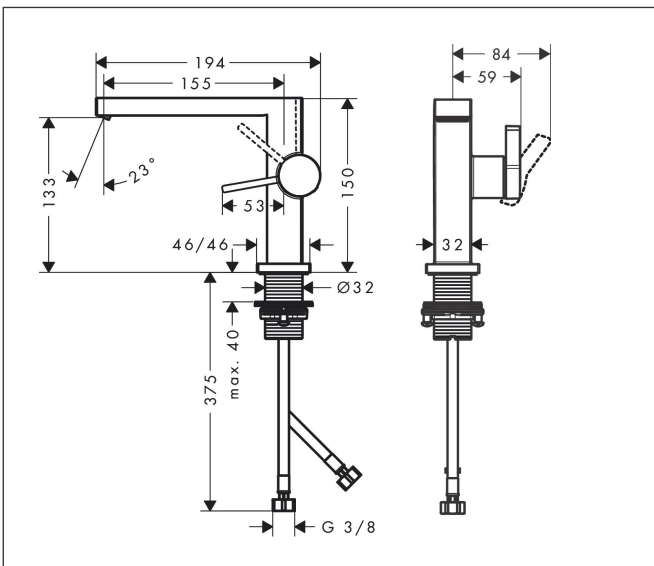

## Kenmerken

- ComfortZone: 110
- voorsprong uitloop 155 mm
- uitloophoogte: 133 mm
- greepvariant: Met pingreep
- vaste uitloop
- straalsoort: WaterfallStream
- maximale doorstroomhoeveelheid bij 3 bar: 4 l/min
- keramisch kardoes
- koud water met de greep in de middenpositie, bespaart energie en kosten
- EU taxonomie: max 6l/min - draagt substantieel bij aan duurzaamheid

## Maat tekeningen