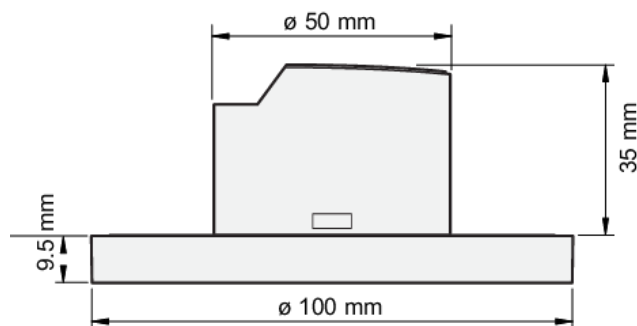

Detectiebereik

H	A Walking	B Across	C Towards
2.5 m	∅ 13 m	∅ 11 m	∅ 3 m
3.0 m	∅ 12 m	∅ 12 m	∅ 3 m

Measured according to EN/IEC63180

- Automatische lichtsturing kan opgeheven worden met een 230V-drukknop
 - verschillende opties zijn beschikbaar
- Instellingen en configuratie kunnen worden beveiligd met een pincode
- Online portaal voor de back-up en uitwisseling van configuratiebestanden

Technische gegevens

Configuratie	standalone
Voedingsspanning	230 Vac
Detector output	230 V (ON/OFF)
Maximale opstarttijd DALI	3
Uitschakelvertraging	pulse, 15 sec – 7,200 sec
Maximaal verbruik	0.2 W
Maximale nominale waarde vermogenschakelaar	16 A (beperkt door nationale regelgeving voor installaties)
Detectiehoek	360 °
Detectiebereik (PIR)	12 m vanop een hoogte van 3 m
Minimale omgevingstemperatuur	-25 °C
Maximale omgevingstemperatuur	+40 °C
Montage	inbouwdoos
Montagehoogte	2 m – 3.5 m
Afwerkingskleur	wit
Kleur RAL (bij benadering)	9010
Afmetingen zichtbaar (HxBxD)	100 mm x 100 mm
Afmetingen (HxBxD)	100 mm x 100 mm x 44.5 mm
Maximumbereik Bluetooth® (vrij veld, afhankelijk van het toestel)	50 m
Werkfrequentie	2.4 GHz
Maximaal radiofrequent vermogen	-2 dBm
Beschermingsgraad	IP20
Slagvastheid	IK02
Instellingen wijzigen	Niko detector tool app (iOS-Android) en 2-wegs Bluetooth®-communicatie
Halogeenvrij	ja

Afmetingen

Aansluitschema