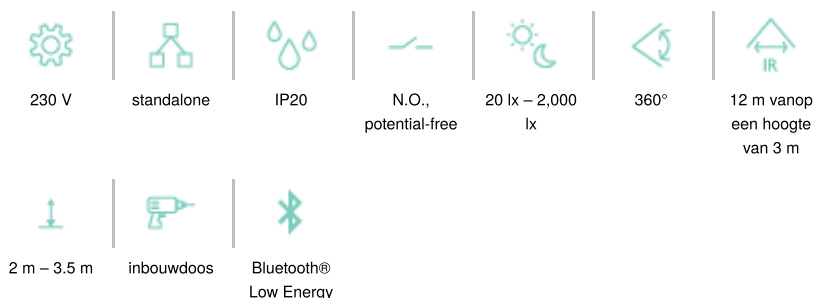

Bewegingsmelder M42MR, 230 V, 12-13 m, voor inbouwdoos, wit

353-600111

CE CE

4 jaar
garantie

Bluetooth

Deze vlakke en discrete bewegingsmelder is een standalone melder met 1 kanaal voor automatische lichtsturing. De melder is speciaal ontworpen voor montage in een standaard inbouwdoos (schroefafstand van 60 of 79 mm). De instellingen van de melder kunnen gewijzigd worden met behulp van de Niko detector tool-app en 2-wegs Bluetooth® communicatie tussen een smartphone en de melder.

- Vlak en discreet design
- Makkelijk te monteren in een standaard inbouwdoos (diagonale schroefafstand van 60 of 79 mm)
- Snelle bekabeling met schroefloze en makkelijk bereikbare insteekklemmen
- Gebruiksvriendelijke app voor instellingen (iOS/Android)
- 2-wegs Bluetooth® communicatie maakt snelle wijziging van de instellingen mogelijk en geeft live feedback in de app
- Gepreconfigureerde functies:
- Stevig potentiaalvrij relais

Detectiebereik

H	A Walking	B Across	C Towards
2.5 m	∅ 13 m	∅ 11 m	∅ 3 m
3.0 m	∅ 12 m	∅ 12 m	∅ 3 m

Measured according to EN/IEC63180

- Automatische lichtsturing kan opgeheven worden met een 230V-drukknop
 - verschillende opties zijn beschikbaar
- Instellingen en configuratie kunnen worden beveiligd met een pincode
- Online portaal voor de back-up en uitwisseling van configuratiebestanden

Afmetingen

Aansluitschema