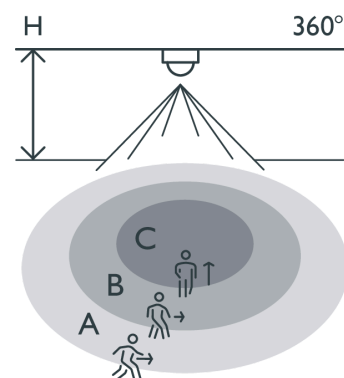

Bewegingsmelder M42MR, 230 V, 12-13 m, voor inbouwdoos, wit

353-600111

CE CE

4 jaar
garantie

Bluetooth

Deze vlakke en discrete bewegingsmelder is een standalone melder met 1 kanaal voor automatische lichtsturing. De melder is speciaal ontworpen voor montage in een standaard inbouwdoos (schroefafstand van 60 of 79 mm). De instellingen van de melder kunnen gewijzigd worden met behulp van de Niko detector tool-app en 2-wegs Bluetooth® communicatie tussen een smartphone en de melder.

- Vlak en discreet design
- Makkelijk te monteren in een standaard inbouwdoos (diagonale schroefafstand van 60 of 79 mm)
- Snelle bekabeling met schroefloze en makkelijk bereikbare insteekklemmen
- Gebruiksvriendelijke app voor instellingen (iOS/Android)
- 2-wegs Bluetooth® communicatie maakt snelle wijziging van de instellingen mogelijk en geeft live feedback in de app
- Gepreconfigureerde functies:
- Stevig potentiaalvrij relais

Detectiebereik

H	A Walking	B Across	C Towards
2.5 m	∅ 13 m	∅ 11 m	∅ 3 m
3.0 m	∅ 12 m	∅ 12 m	∅ 3 m

Measured according to EN/IEC63180

- Automatische lichtsturing kan opgeheven worden met een 230V-drukknop
 - verschillende opties zijn beschikbaar
- Instellingen en configuratie kunnen worden beveiligd met een pincode
- Online portaal voor de back-up en uitwisseling van configuratiebestanden

Afmetingen

Aansluitschema