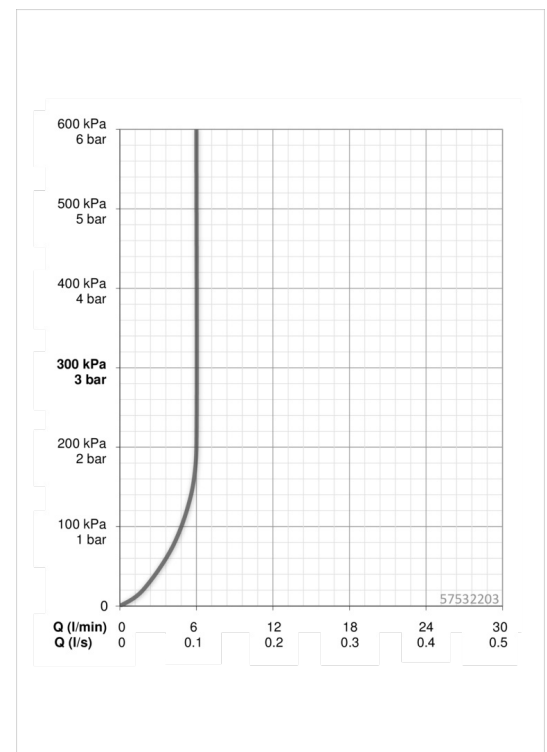

Typegoedkeuringen

ACS

16 ACC NY 074