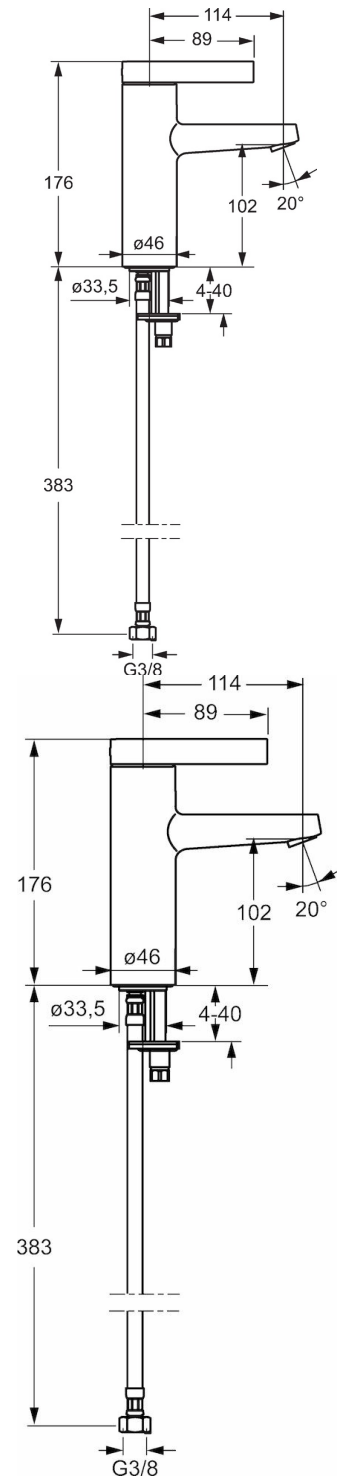

HANSALOFT
WASTAFELKRAAN
57532203
EAN: 4015474263284

- Badkamer
- Eengreeps
- Chroom
- Vaste uitloop
- PCA® perlator voor een drukonafhankelijke doorstroom, CACHÉ® perlator geïntegreerd in kraanhuis
- Hendel met warm-koud-aanduiding, Eengreeps bediend
- Temperatuurbegrenzer (achteraf instelbaar)
- ø 35 mm keramisch binnenwerk voor debiet en temperatuur instelling
- Flexibele aansluitslangen
- Kraanhuis gemaakt van DZR messing, Rapid-montagesysteem

Technische gegevens

Doorstromingseigenschappen

Doorstroomhoeveelheid bij 3 bar (met debietregelaar)

6.0 l/min

Technische eigenschappen

DN-maat
 Warmwatertoevoer
 Werkdruk
 Aansluitmaat

DN15
max. +80°C
1-10 bar
G3/8

Voorschriften

EN-norm

EN 817

Typegoedkeuringen

ACS

16 ACC NY 074

Reserveonderdelen

SP57542203

	Naam	Code
1	Hendel	59914017
1.1	Schroef, M5x6, SW2,5	59912617
1.3	Binnendeel temperatuurhendel	59913762
2	Kap	59914016
3	Schroef, M42x1, SW34	59913365
4	Binnenwerk , 3.5 Eco	59912324
4	Binnenwerk , 3.5 Classic	59913075
4.1	Temperature adjustment limiter	59912325
4.3	O-ring, d 28,24x2,62	59912590
4.4	O-ring, d 10.10 x d 1.60	59905072
5.1	Trekstang	59913652
5.11	O-ring, d 7,65 x d 1,78	59902337
5.12	Dichting, 9.5 x 14.4 x 2	59912551
5.14	Bevestigingsschroeven, M8x1, L=140	59912474
5.2	Gewrichtstuk	59904624
5.3	Wasser	59913653
5.5	Fixing plate	59904765
5.6	Schroef, M8x1, SW13	59904766
5.7	Bevestigingsset	59910749
5.8	Flexibele aansluitingen	59913213
5.9	Flexibele aansluitingen, M10 x 1 - 3/8", L=500 mm	59911767
6	Mousseur, M18.5x1, TJ	59913366
6.1	Fitting ring for aerator	59913654
6.4	Perlatorsleutel, M18,5	59913367
7	Wastegarnituur	59911441
N.I.	Sleutel, SW 30/34	59912108