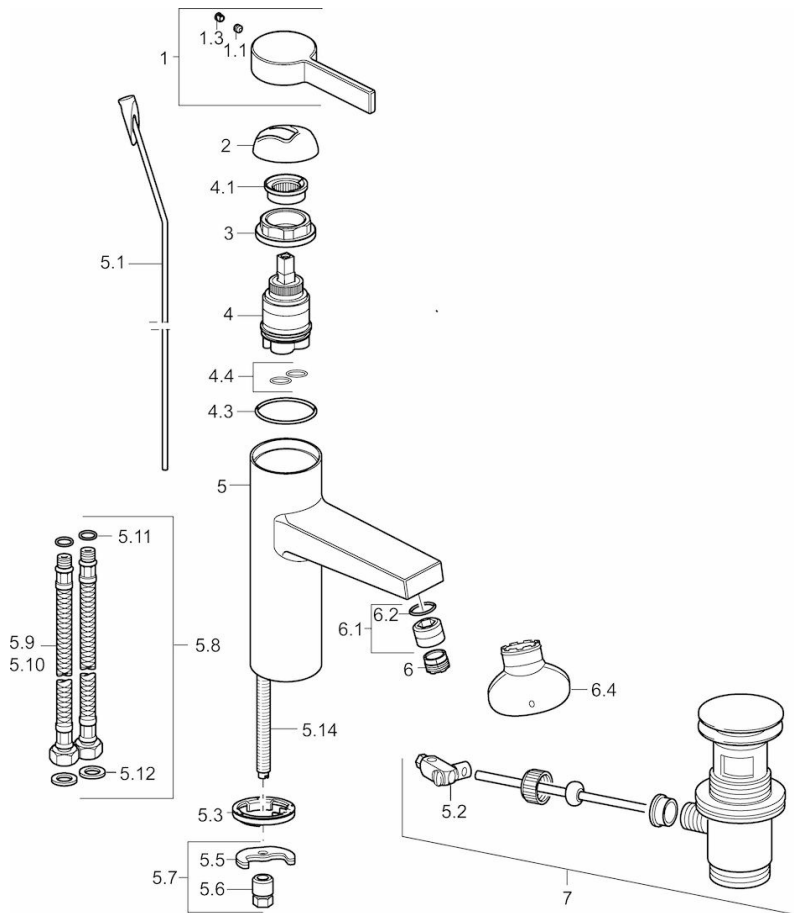

HANSALOFT
WASTAFELKRAAN
57532203
EAN: 4015474263284

- Badkamer
- Eengreeps
- Chroom
- Vaste uitloop
- PCA® perlator voor een drukonafhankelijke doorstroom, CACHÉ® perlator geïntegreerd in kraanhuis
- Hendel met warm-koud-aanduiding, Eengreeps bediend
- Temperatuurbegrenzer (achteraf instelbaar)
- ø 35 mm keramisch binnenwerk voor debiet en temperatuur instelling
- Flexibele aansluitslangen
- Kraanhuis gemaakt van DZR messing, Rapid-montagesysteem

Technische gegevens

Doorstromingseigenschappen

Doorstroomhoeveelheid bij 3 bar (met debietregelaar)

6.0 l/min

Technische eigenschappen

DN-maat
 Warmwatertoevoer
 Werkdruk
 Aansluitmaat

DN15
max. +80°C
1-10 bar
G3/8

Voorschriften

EN-norm

EN 817

Typegoedkeuringen

ACS

16 ACC NY 074

Reserveonderdelen

SP57542203

	Naam	Code
1	Hendel	59914017
1.1	Schroef, M5x6, SW2,5	59912617
1.3	Binnendeel temperatuurhendel	59913762
2	Kap	59914016
3	Schroef, M42x1, SW34	59913365
4	Binnenwerk , 3.5 Eco	59912324
4	Binnenwerk , 3.5 Classic	59913075
4.1	Temperature adjustment limiter	59912325
4.3	O-ring, d 28,24x2,62	59912590
4.4	O-ring, d 10.10 x d 1.60	59905072
5.1	Trekstang	59913652
5.11	O-ring, d 7,65 x d 1,78	59902337
5.12	Dichting, 9.5 x 14.4 x 2	59912551
5.14	Bevestigingsschroeven, M8x1, L=140	59912474
5.2	Gewrichtstuk	59904624
5.3	Wasser	59913653
5.5	Fixing plate	59904765
5.6	Schroef, M8x1, SW13	59904766
5.7	Bevestigingsset	59910749
5.8	Flexibele aansluitingen	59913213
5.9	Flexibele aansluitingen, M10 x 1 - 3/8", L=500 mm	59911767
6	Mousseur, M18.5x1, TJ	59913366
6.1	Fitting ring for aerator	59913654
6.4	Perlatorsleutel, M18,5	59913367
7	Wastegarnituur	59911441
N.I.	Sleutel, SW 30/34	59912108