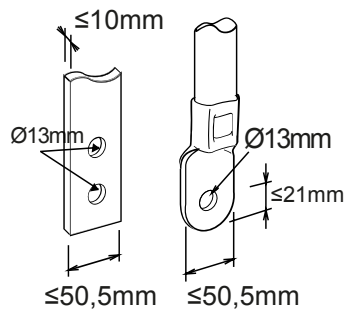

Omschrijving Interruttore non automatico scatolato
 Code MSXM 1250
 Aant. polen 4P
 Nominale stroom 1250 A
 Release -

ELEKTRISCHE KENMERKEN

MECHANISCHE KENMERKEN

| | | | |
|--|---------------------|---|--------------------------------|
| Standaard | IEC/EN 60947-2 | Uitvoering | Bevestigd |
| Gebruik categorie | AC-23 A, DC-22 A | DIN-railmontage | Aant. |
| Nominale frequentie (Hz) | 50 / 60 | Kan worden uitgerust met motorbediening | Yes |
| Nominaal besturingsvoltage (Ue) | 690 V ac - 250 V dc | Compatibele vergrendeling | Kabel (mechanisme meegeleverd) |
| Nominale impuls schokbestendigheidsspanning (Uimp) | 8 kV | Geleverde klemmen | Front FB Verlengd |
| Overspannings categorie | IV | Montage positie | Elke |
| Isolatievoltage (Ui) | 800 V | Upline/downline voeding | Yes |
| Thermische regeling | - | Werkspanning (415 Vac) | 4.000 cycli |
| Magnetische regeling | - | Mechanisch levensduur | 5.000 cycli |
| Nul bescherming | - | Bedrijfstemperatuur | -5°C +65°C |
| Totale vermogensverlies | 281.24 W | Opslagtemperatuur | -20° +65° |
| Nominale kortsluitingsstroom capaciteit (Icm) | 32 | Gewicht (kg) | 23.4 |
| Nominale kortsluiting weerstandstroom voor 0,3 s (Icw) | 15 kA | Breedte | 280 mm |
| I _{dn} regeling | - | Hoogte | 370 mm |
| DT regeling | - | Diepte | 120 mm |
| SERVICE BREEKCAPACITEIT (ICU) | | NOMINALE BREEKCAPACITEIT (ICS) | |
| 220/240 Vac | - | 220/240 Vac | - |
| 400/415 Vac | - | 400/415 Vac | - |
| 440 Vac | - | 440 Vac | - |
| 525 Vac | - | 525 Vac | - |
| 690 Vac | - | 690 Vac | - |
| 250 Vdc | - | 250 Vdc | - |

DIMENSIONAL

Product Data Sheet

GWD9454B

MSX

STANDARDS/APPROVALS

GEWISS S.p.A. Via Domenico Bosatelli 1
24069 Cenate Sotto - Bergamo - Italy
tel. +39 035 94 61 11 fax +39 035 94 69 09

www.gewiss.com
sat@gewiss.com
Last update 10/03/2026

Data, measures, designs and pictures are shown
only as informative purposes,
and could be changed without previous notice