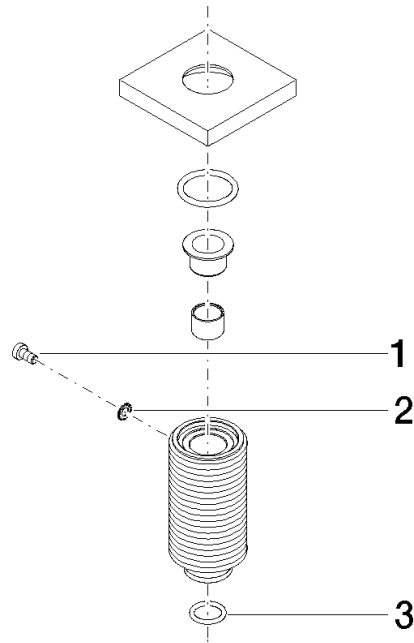

Abdeckung 57 x 72 x 57 mm - Chrom

90 27 78 023 00

Abdeckung 57 x 72 x 57 mm - Chrom

90 27 78 023 00

Abdeckung 57 x 72 x 57 mm - Chrom

90 27 78 023 00

Abdeckung 57 x 72 x 57 mm - Chrom

90 27 78 023 00

Abdeckung 57 x 72 x 57 mm - Chrom

90 27 78 023 00

Ersatzteilstückliste

Nr.	Artikelnummer	Benennung	Verbaumenge	Lieferzeit
	09 30 30 057 90	Befestigung Zylinderschraube mit Innensechskant mit niedrigem Kopf M4 x 8 mm -	3	2