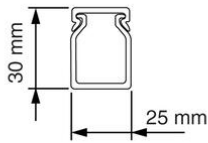

Bedradingskokers

VK 30x25 Bedradingskoker

- Geleverd met deksel.
- Bodemperforatie volgens norm.

Artikelnr.:	AT3451
EAN:	8712259184319
Verpakkingshoeveelheid	30 lgt. x 2 m
Materiaal	Overig
Hoogte	30 mm
Breedte	25 mm
Lengte	2000 mm
Diameter	
Sleufafstand	11 mm
Sleufbreedte	4.5 mm
Uitvoeringsvorm zijwand	Gat-/gleufponsing
Halogeenvrij	Nee
Zelfdovend	Ja
Flexibel	Nee
Bruikbare doorsnede	530 mm ²
Soort bevestiging	Bodemponsing(perforatie)
Met bovendeel	Ja
Kleur	Grijs
RAL-nummer	