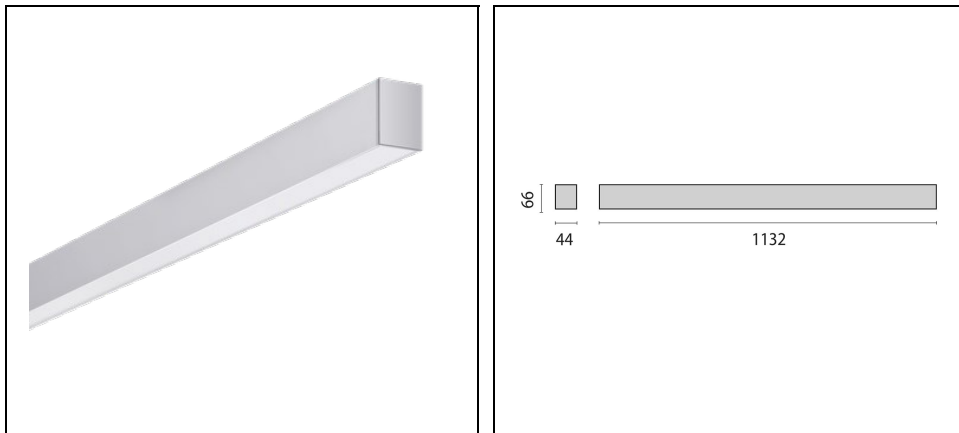

## Omschrijving

Opbouwarmatuur voor binnen, bestaande uit:

- Behuizing van geëxtrudeerd geanodiseerd aluminium profiel(EV1), of met poedercoating, koppen van wit gelakt persgegoten aluminium
- Afscherming van opaal PMMA voor een optimale lichtverspreiding en een grote gelijkmatigheid
- Directe lichtverdeling
- Rechthoekig, eenvoudig ontwerp met verzonken eindkappen
- Perfecte afwerking door hoogwaardig uitgevoerde profielverbindingen
- Armatuur voorbereid voor doorvoerverbinding
- Armaturen kunnen snel en makkelijk worden gemonteerd
- Lichtelementen vervangbaar
- Kleurtolerantie volgens MacAdam  $\leq 3$  SDCM
- Veel andere armatuuruitvoeringen zelf samen te stellen via [www.light-performer.com](http://www.light-performer.com)

## Algemene informatie

Lamphouder:	LED	Lichtbron:	LED
Nominale lichtstroom [lm]:	3190	Reële lichtstroom [lm]:	2770
Armatuur wattage [W]:	19 W	Specifieke lichtstroom [lm/W]:	146
CRI:	80	Kleurtemperatuur [K]:	3000
Kleur / Afwerking:	GR-EV1 / Grijs geanodiseerd / Mat	IP waarde:	IP40
Impact resistance / impact energy:	IK05 0.7J xx3	Beschermingsklasse:	I
Optiek:	S/A - Symmetrische directe	Stralingshoek:	2 x 48°/51°
Nettogewicht [kg]:	2.462	Totale lengte [mm]:	1132
Totale breedte [mm]:	44	Totale hoogte [mm]:	66