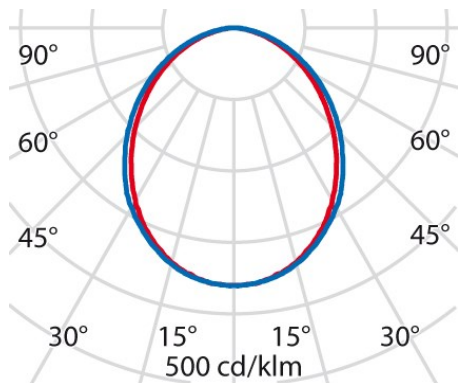

Fotometrische gegevens

Om een constante actualisering van haar producten te bevorderen, behoudt PERFORMANCE IN LIGHTING zich het recht voor om zonder voorafgaande kennisgeving, wijzigingen aan te brengen. Daarom is het altijd aan te raden om de laatste versie te lezen die op de website www.performanceinlighting.com is gepubliceerd. Geleverde lumenoutput en stroomverbruik, inclusief verliezen, zijn onderhevig aan een tolerantie van +/-7%. Tenzij anders vermeld, gelden de waarden bij een omgevingstemperatuur van 25°C. De garantievoorwaarden zijn beschikbaar op <https://www.performanceinlighting.com/qr/company/led-warranty>