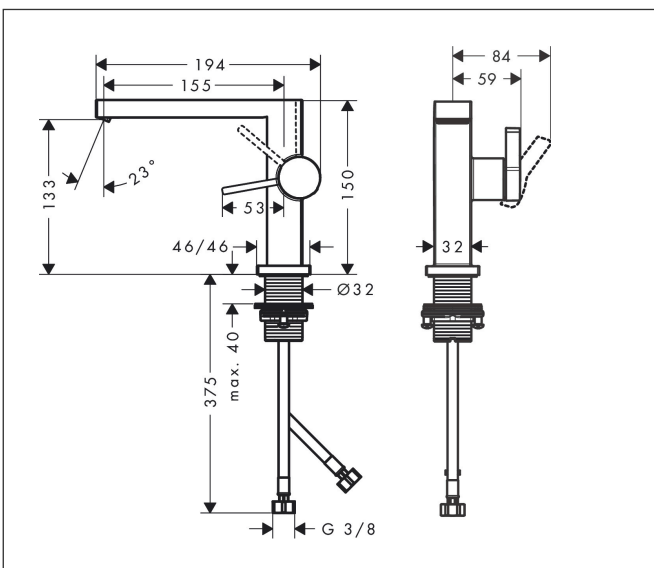

Merk	hangrohe
Artikelnaam	Tecturis E Eéngreeps wastafelkraan 110 Fine CoolStart EcoSmart+ zonder afvoer
Art.nr.	73021700
Oppervlakte	Mat wit
Netto prijs	287,95 EUR

Product foto

Kenmerken

- ComfortZone: 110
- voorsprong uitloop 155 mm
- uitloophoogte: 133 mm
- greepvariant: Met pingreep
- vaste uitloop
- straalsoort: WaterfallStream
- maximale doorstroomhoeveelheid bij 3 bar: 4 l/min
- keramisch kardoes
- koud water met de greep in de middenpositie, bespaart energie en kosten
- EU taxonomie: max 6l/min - draagt substantieel bij aan duurzaamheid

Maat tekeningen

Technologie

Merk: hansgrohe
 Artikelnaam: **Tecturis E** Eéngreeps wastafelkraan 110 Fine CoolStart EcoSmart+ zonder afvoer
 Art.nr.: 73021700
 Oppervlakte: Mat wit
 Netto prijs: 287,95 EUR

Stroomschema

Merk	hansgrohe
Artikelnaam	Tecturis E Eéngreeps wastafelkraan 110 Fine CoolStart EcoSmart+ zonder afvoer
Art.nr.	73021700
Oppervlakte	Mat wit
Netto prijs	287,95 EUR

Explosietekening voor bouwjaar: >06/23