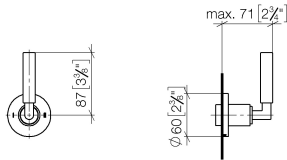

## TARA UP-Zweiwege-Umstellung - Dark Brass gebürstet

---

TARA

36 200 882

36 200 882

mm [inches]

Durchflussdiagramm

Zertifikate