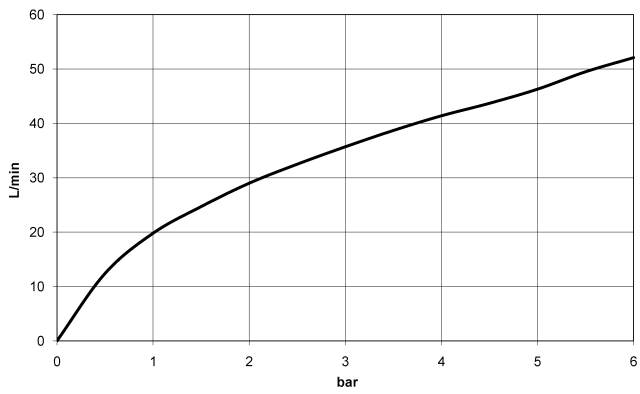

## TARA UP-Zweiwege-Umstellung - Dark Brass gebürstet

---

TARA

36 200 882

36 200 882

mm [inches]

Durchflussdiagramm

Zertifikate