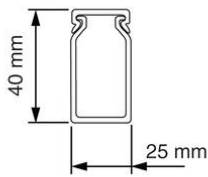

Bedradingskokers

VK 40x25 Bedradingskoker

- Geleverd met deksel.
- Bodemperforatie volgens norm.

Artikelnr.:	AT3452
EAN:	8712259184340
Verpakkinghoeveelheid	24 lgt. x 2 m
Materiaal	Overig
Hoogte	40 mm
Breedte	25 mm
Lengte	2000 mm
Diameter	
Sleufafstand	11 mm
Sleufbreedte	4.5 mm
Uitvoeringsvorm zijwand	Gat-/gleufponsing
Halogeenvrij	Nee
Zelfdovend	Ja
Flexibel	Nee
Bruikbare doorsnede	730 mm ²
Soort bevestiging	Bodemponsing(perforatie)
Met bovendeel	Ja
Kleur	Grijs
RAL-nummer	
Verzending	24