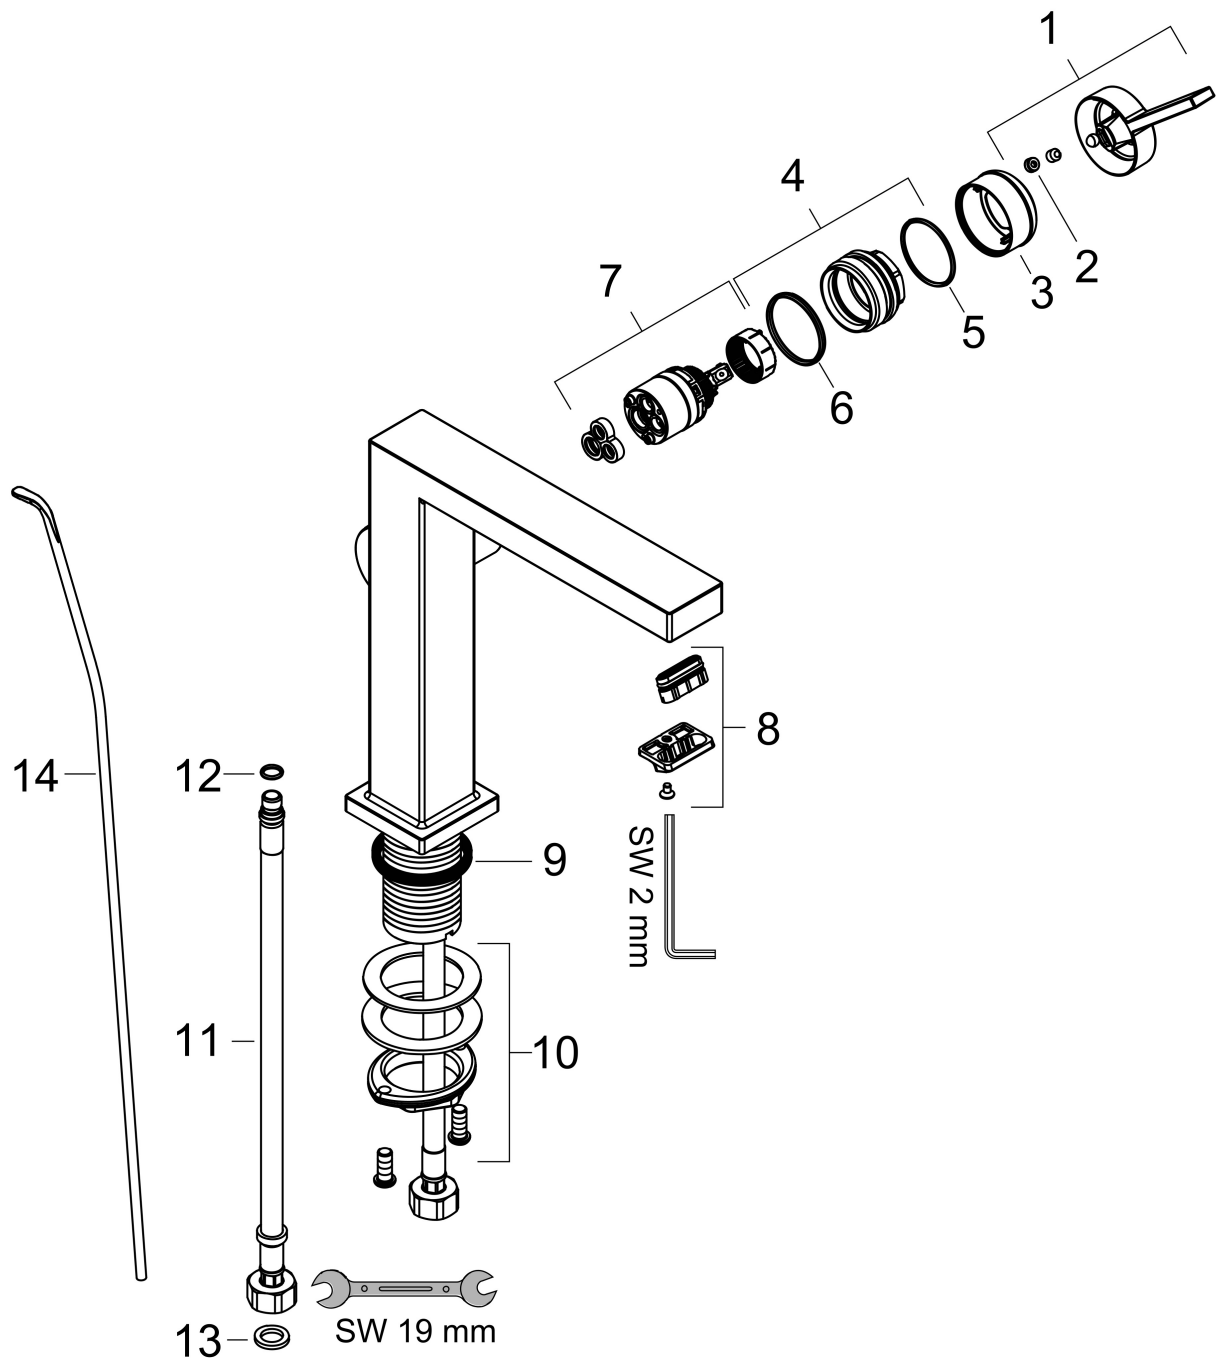

Merk	hansgrohe
Artikelnaam	Tecturis E Eéngreeps wastafelkraan 110 Fine CoolStart EcoSmart+ met pop-up-waste set
Art.nr.	73023000
Oppervlakte	chrom
Netto prijs	214,29 EUR

Explosietekening voor bouwjaar: >09/23