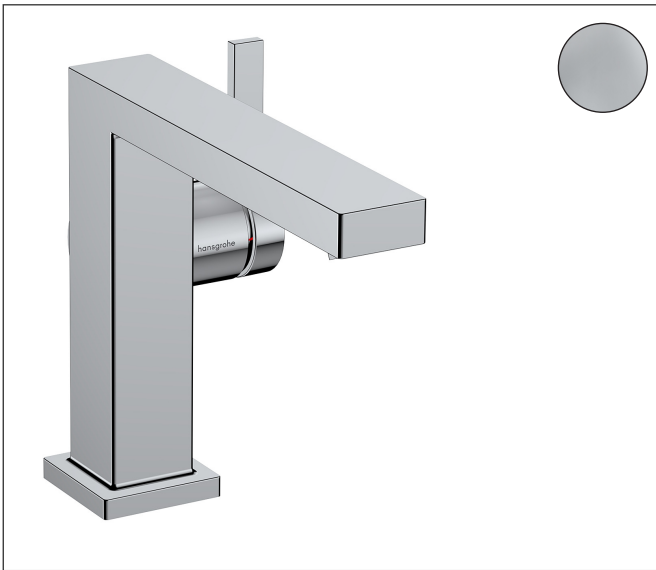

Merk	hansgrohe
Artikelnaam	<b>Tecturis E</b> Ééngreeps wastafelkraan 110 Fine CoolStart EcoSmart+ met pop-up-waste set
Art.nr.	73023000
Oppervlakte	chrom
Netto prijs	214,29 EUR

## Product foto

## Kenmerken

- ComfortZone: 110
- voorsprong uitloop 155 mm
- uitloophoogte: 133 mm
- greepvariant: Met pingreep
- vaste uitloop
- straalsoort: WaterfallStream
- maximale doorstroomhoeveelheid bij 3 bar: 4 l/min
- keramisch kardoes
- pop-up afvoergarnituur G 1¼
- materiaal afvoergarnituur: metaal
- koud water met de greep in de middenpositie, bespaart energie en kosten
- EU taxonomie: max 6l/min - draagt substantieel bij aan duurzaamheid