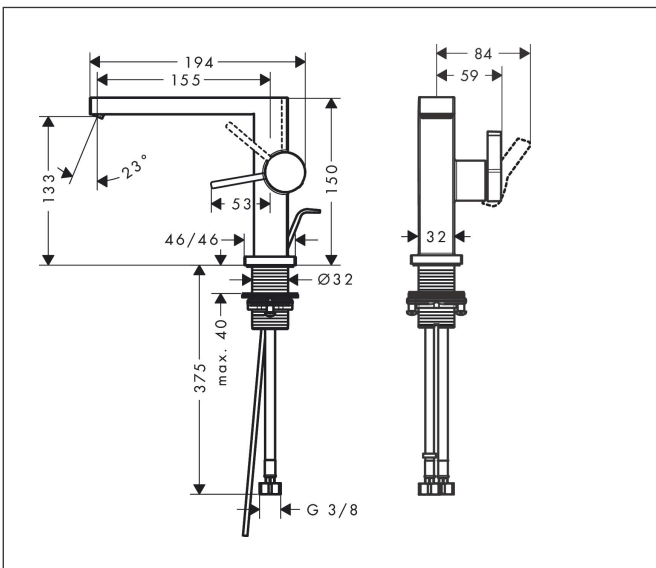

## Kenmerken

- ComfortZone: 110
- voorsprong uitloop 155 mm
- uitloophoogte: 133 mm
- greepvariant: Met pingreep
- vaste uitloop
- straalsoort: WaterfallStream
- maximale doorstroomhoeveelheid bij 3 bar: 4 l/min
- keramisch kardoes
- pop-up afvoergarnituur G 1¼
- materiaal afvoergarnituur: metaal
- koud water met de greep in de middenpositie, bespaart energie en kosten
- EU taxonomie: max 6l/min - draagt substantieel bij aan duurzaamheid

## Maat tekeningen