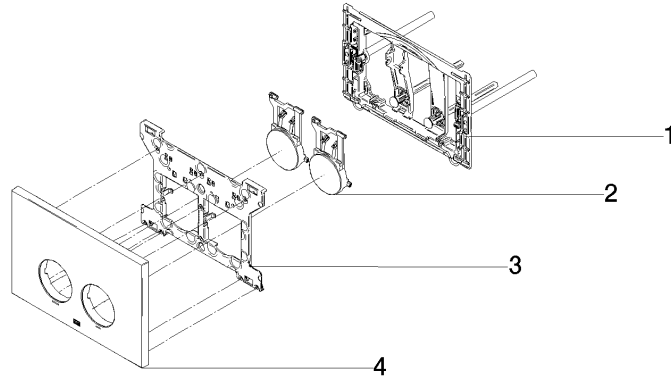

**Betätigungsplatte für WC-UP-Spülkasten der Firma Geberit rund - Messing  
(23kt Gold)**

LULU

12 665 979

- Abdeckplatte 169 x 246 x 12 mm
- Mechanische Betätigungsplatte mit manueller Spülauslösung
- Für 2-Mengen-Spültechnik
- Inkl. Befestigungsrahmen, Betätigungsstangen und Befestigungsmaterial
- Drückerstangen schallgedämmt, werkzeuglose Schnelleinstellung
- Kompatibel mit allen Spülkästen der Geberit-Serie Sigma ab 2001

Betätigungsplatte für WC-UP-Spülkasten der Firma Geberit rund - Messing  
(23kt Gold)

LULU

12 665 979

mm [inches]

12 665 979

**Produktversion von 4/1/2024**

Ersatzteile für die  
anderen  
Oberflächenvarianten  
finden Sie hier:  
Chrom

Betätigungsplatte für WC-UP-Spülkasten der Firma Geberit rund - Messing  
(23kt Gold)

LULU

12 665 979

**Ersatzteilstückliste**

**Produktversion von 4/1/2024**

Nr.	Artikelnummer	Benennung	Verbaumenge	Lieferzeit
	90 28 01 030 00 90	Aufnahme für WC-UP-Spülkasten der Firma Geberit -	5	60