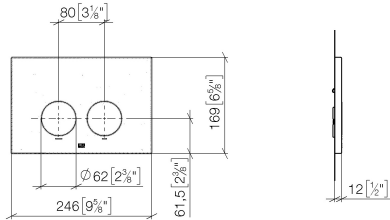

**Betätigungsplatte für WC-UP-Spülkasten der Firma Geberit rund - Messing  
(23kt Gold)**

LULU

12 665 979

- Abdeckplatte 169 x 246 x 12 mm
- Mechanische Betätigungsplatte mit manueller Spülauslösung
- Für 2-Mengen-Spültechnik
- Inkl. Befestigungsrahmen, Betätigungsstangen und Befestigungsmaterial
- Drückerstangen schallgedämmt, werkzeuglose Schnelleinstellung
- Kompatibel mit allen Spülkästen der Geberit-Serie Sigma ab 2001

Betätigungsplatte für WC-UP-Spülkasten der Firma Geberit rund - Messing  
(23kt Gold)

LULU

12 665 979

mm [inches]

12 665 979

**Produktversion von 4/1/2024**

Ersatzteile für die  
anderen  
Oberflächenvarianten  
finden Sie hier:  
Chrom

Betätigungsplatte für WC-UP-Spülkasten der Firma Geberit rund - Messing  
(23kt Gold)

LULU

12 665 979

**Ersatzteilstückliste**

**Produktversion von 4/1/2024**

Nr.	Artikelnummer	Benennung	Verbaumenge	Lieferzeit
	90 28 01 030 00 90	Aufnahme für WC-UP-Spülkasten der Firma Geberit -	5	60