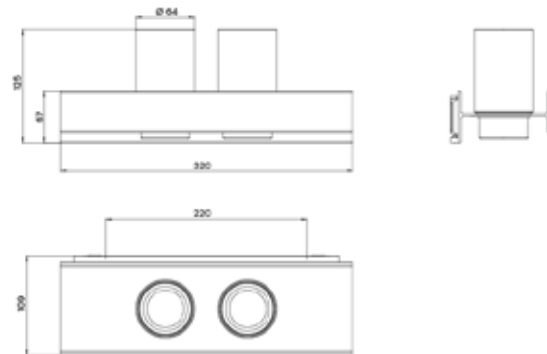

PRODUCTINFORMATIE

Dubbele glashouder mat zwart

Art.nr.8525 134 00

Dubbele glashouder, kristalglas, helder