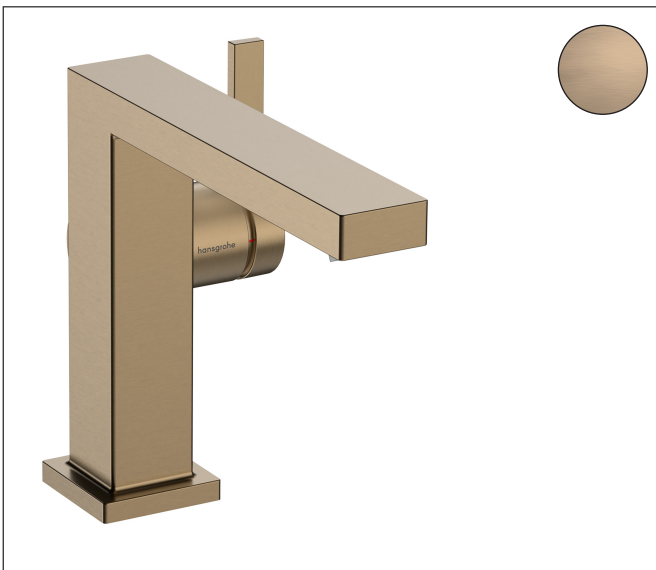

Merk	hansgrohe
Artikelnaam	<b>Tecturis E</b> Eéngreeps wastafelkraan 110 Fine CoolStart EcoSmart+ met pop-up-waste set
Art.nr.	73023140
Oppervlakte	Brushed Bronze
Netto prijs	321,41 EUR

## Product foto

## Kenmerken

- ComfortZone: 110
- voorsprong uitloop 155 mm
- uitloophoogte: 133 mm
- greepvariant: Met pingreep
- vaste uitloop
- straalsoort: WaterfallStream
- maximale doorstroomhoeveelheid bij 3 bar: 4 l/min
- keramisch kardoes
- pop-up afvoergarnituur G 1 ¼
- materiaal afvoergarnituur: metaal
- koud water met de greep in de middenpositie, bespaart energie en kosten
- EU taxonomie: max 6l/min - draagt substantieel bij aan duurzaamheid

## Technologie

Merk hansgrohe  
 Artikelnaam **Tecturis E** Ééngreeps wastafelkraan 110 Fine CoolStart EcoSmart+ met pop-up-waste set  
 Art.nr. 73023140  
 Oppervlakte Brushed Bronze  
 Netto prijs 321,41 EUR