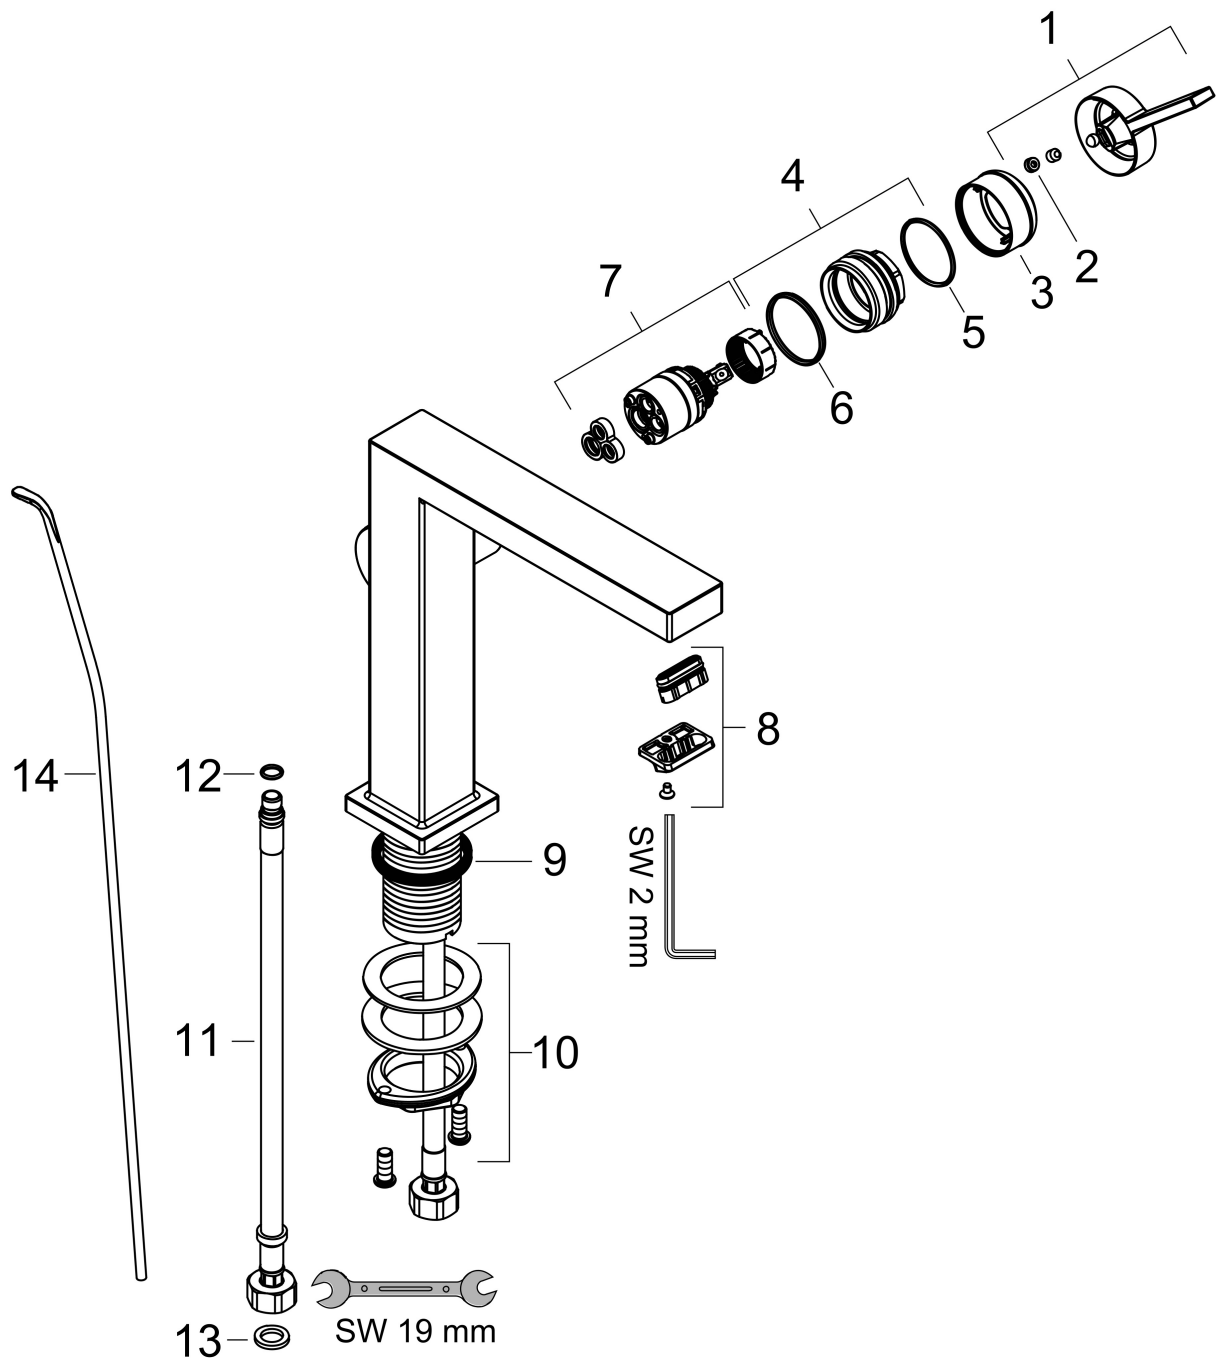

Merk	hansgrohe
Artikelnaam	Tecturis E Ééngreeps wastafelkraan 110 Fine CoolStart EcoSmart+ met pop-up-waste set
Art.nr.	73023140
Oppervlakte	Brushed Bronze
Netto prijs	321,41 EUR

Explosietekening voor bouwjaar: >09/23