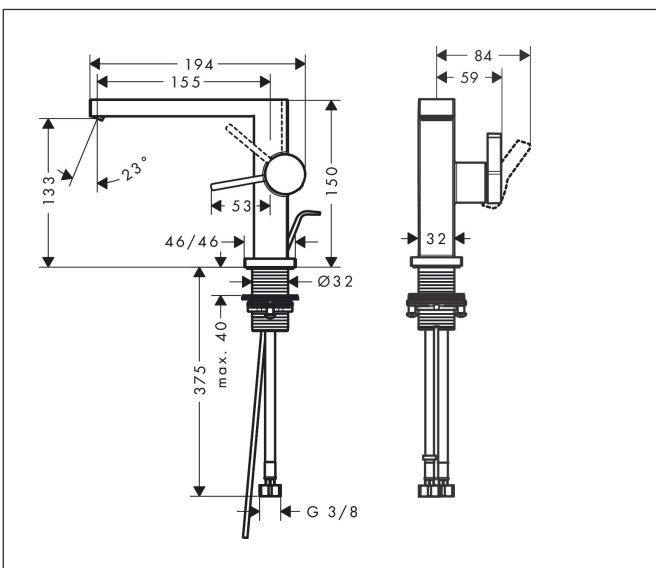

## Kenmerken

- ComfortZone: 110
- voorsprong uitloop 155 mm
- uitloophoogte: 133 mm
- greepvariant: Met pingreep
- vaste uitloop
- straalsoort: WaterfallStream
- maximale doorstroomhoeveelheid bij 3 bar: 4 l/min
- keramisch kardoes
- pop-up afvoergarnituur G 1 ¼
- materiaal afvoergarnituur: metaal
- koud water met de greep in de middenpositie, bespaart energie en kosten
- EU taxonomie: max 6l/min - draagt substantieel bij aan duurzaamheid

## Maat tekeningen