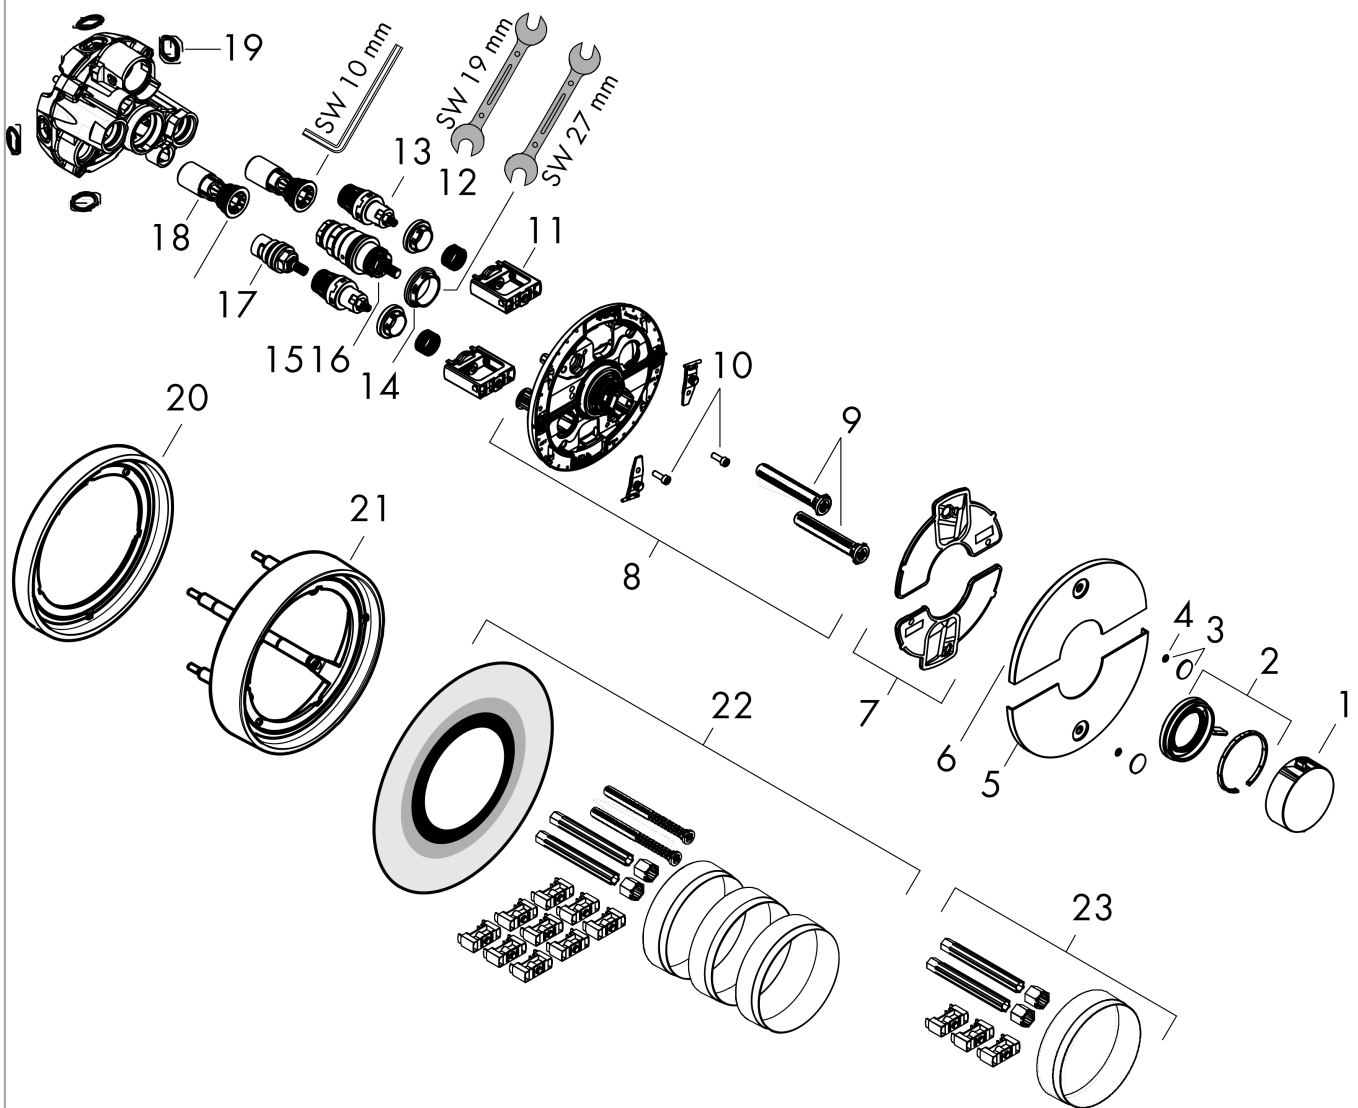

### Productfoto

### Maattekening

**ShowerSelect Comfort S**  
**thermostaat inbouw voor 2 functies**  
 Finish: **chrom**    Artikelnummer: **15554000**

**Doorstroomdiagram**

**ShowerSelect Comfort S**  
**thermostaat inbouw voor 2 functies**  
 Finish: **chrom**    Artikelnummer: **15554000**

**Explosietekening**

Bouwjaar: >09/23

**ShowerSelect Comfort S**  
**thermostaat inbouw voor 2 functies**  
 Finish: **chrom** Artikelnummer: **15554000**

## Reserveonderdelenlijst

Bouwjaar: >09/23

Regel	Beschrijving	Artikelnummer	Prijs incl. BTW	VE
1	thermostaatgreep	94931000	27,95 €	1
2	greep	94932000	22,39 €	1
3	symbolset	94924000	35,82 €	1
4	O-ring 3,1x1,6	94927000	4,96 €	1
5	drukschakelaar	94978000	-	1
6	drukschakelaar	94970000	-	1
7	dichtingsset	94933000	4,96 €	1
8	rozetdrager	94972000	99,58 €	1
9	compensatieset	94930000	8,11 €	1
10	cilinderkopschroef M4x12	94929000	4,96 €	1
11	Select-Adapter	94900000	22,39 €	1
12	moer	98368000	11,13 €	1
13	bovendeel	95758000	99,58 €	1
14	moer	98913000	17,91 €	1
15	temperatuur regeleenheid	98282000	99,58 €	1
16	regeleenheid voor verwisselde aansluitingen	92373000	247,57 €	1
17	bovendeel rechts sluitend	94009000	35,82 €	1
18	service eenheid	94928000	27,95 €	1
19	O-ring 16x2,5	98134000	2,90 €	1
20	verlengset 5 mm	13614000	-	1
21	verlengset 22 mm	13624000	-	1
22	verlengset 25 - 75 mm	13632000	-	1
23	verlengset 25 mm	13638000	-	1
a	Basisset	01500180	-	1
b	servicesleutel	87567000	2,90 €	1
c	adapterset	13588000	-	1