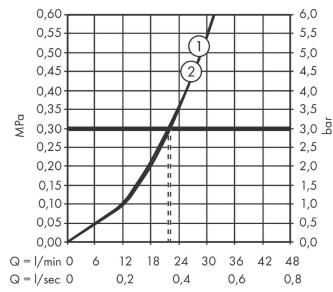

### Maattekening

**ShowerSelect Comfort S**  
**thermostaat inbouw voor 2 functies**  
 Finish: **chrom**    Artikelnummer: **15554000**

**Doorstroomdiagram**

**ShowerSelect Comfort S**  
**thermostaat inbouw voor 2 functies**  
 Finish: **chrom**    Artikelnummer: **15554000**