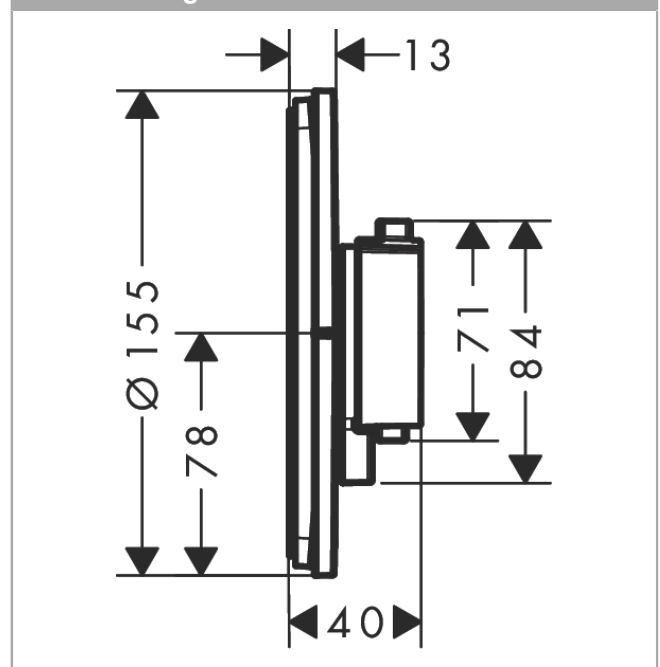

### Maattekening

**ShowerSelect Comfort S**  
**thermostaat inbouw voor 2 functies**  
 Finish: **chrom**    Artikelnummer: **15554000**

**Doorstroomdiagram**

**ShowerSelect Comfort S**  
**thermostaat inbouw voor 2 functies**  
 Finish: **chrom**    Artikelnummer: **15554000**