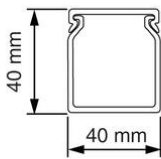

Bedradingskokers

VK 40x40 Bedradingskoker

- Geleverd met deksel.
- Bodemperforatie volgens norm.

Artikelnr.:	AT3453
EAN:	8712259184371
Verpakkingshoeveelheid	24 lgt. x 2 m
Materiaal	Overig
Hoogte	40 mm
Breedte	40 mm
Lengte	2000 mm
Diameter	
Sleufafstand	11 mm
Sleufbreedte	4.5 mm
Uitvoeringsvorm zijwand	Gat-/gleufponsing
Halogeenvrij	Nee
Zelfdovend	Ja
Flexibel	Nee
Bruikbare doorsnede	1300 mm ²
Soort bevestiging	Bodemponsing(perforatie)
Met bovendeel	Ja
Kleur	Grijs
RAL-nummer	
Verzending	24