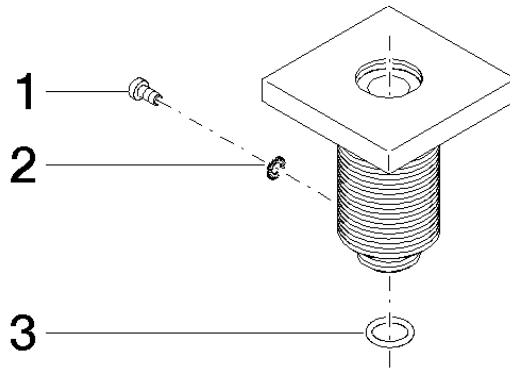

Abdeckung 60 x 60 x 72 mm - Platin

90 27 68 005 00

Abdeckung 60 x 60 x 72 mm - Platin

90 27 68 005 00

Abdeckung 60 x 60 x 72 mm - Platin

90 27 68 005 00

Abdeckung 60 x 60 x 72 mm - Platin

90 27 68 005 00

Abdeckung 60 x 60 x 72 mm - Platin

90 27 68 005 00

Ersatzteilstückliste

Nr.	Artikelnummer	Benennung	Verbaumenge	Lieferzeit
	09 30 30 057 90	Befestigung Zylinderschraube mit Innensechskant mit niedrigem Kopf M4 x 8 mm -	3	2