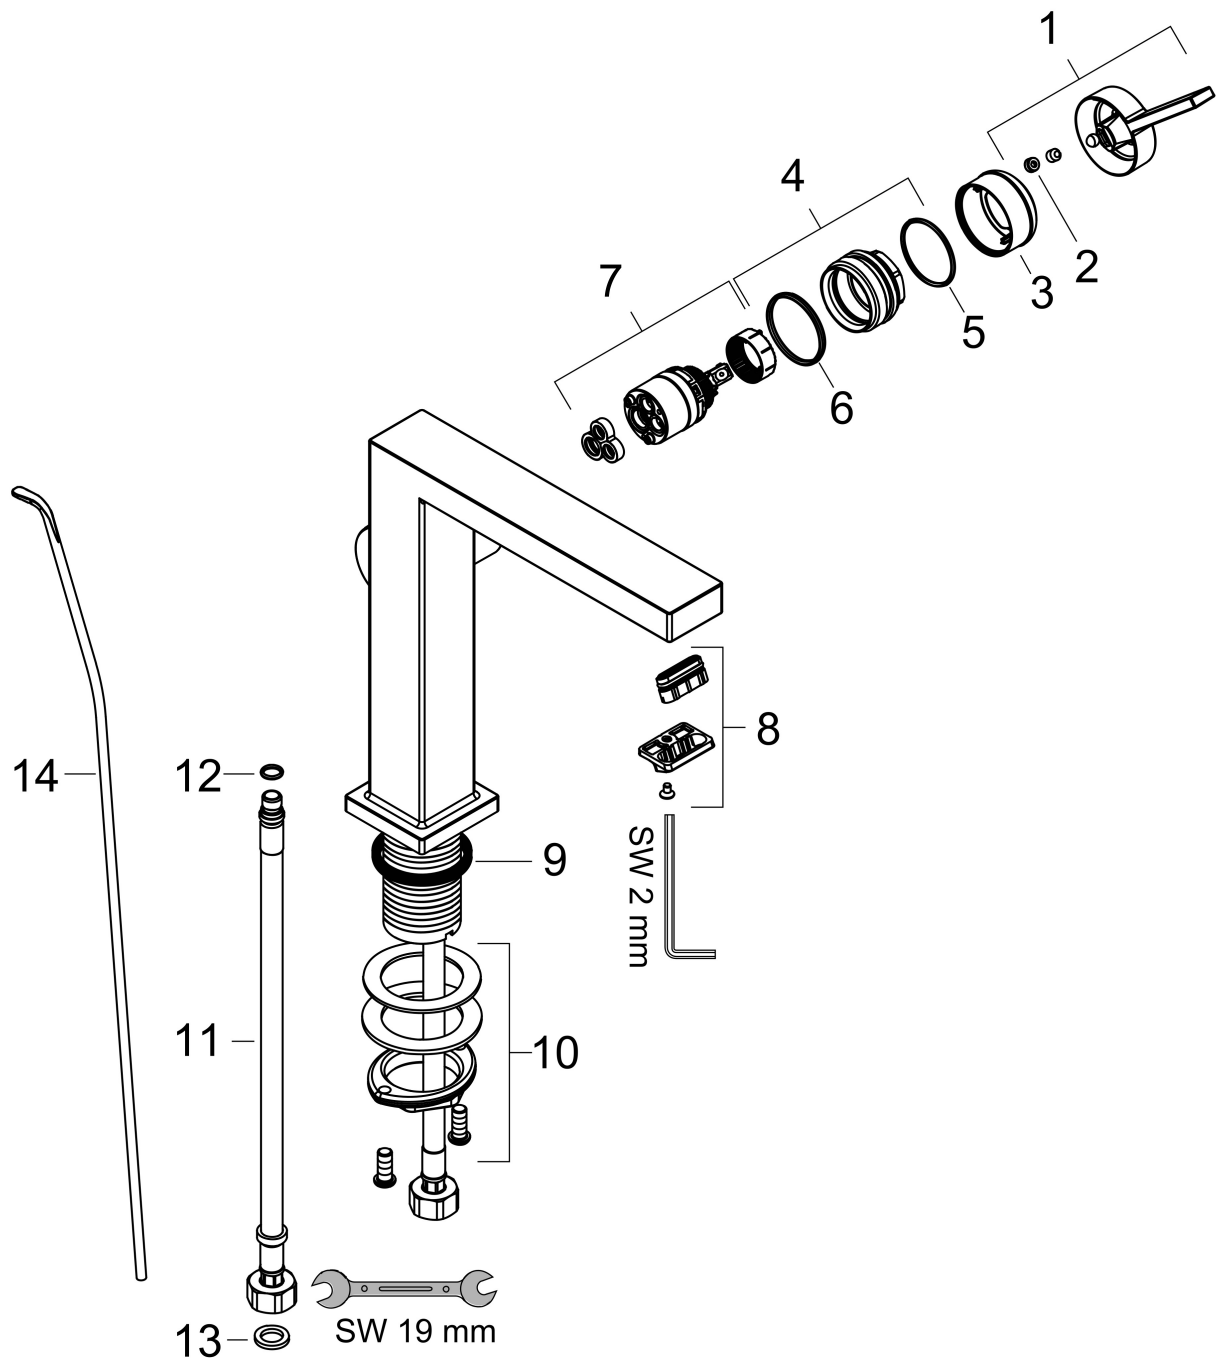

Merk	hansgrohe
Artikelnaam	Tecturis E Ééngreeps wastafelkraan 110 Fine CoolStart EcoSmart+ met pop-up-waste set
Art.nr.	73023670
Oppervlakte	Mat zwart
Netto prijs	300,00 EUR

Product foto

Kenmerken

- ComfortZone: 110
- voorsprong uitloop 155 mm
- uitloophoogte: 133 mm
- greepvariant: Met pingreep
- vaste uitloop
- straalsoort: WaterfallStream
- maximale doorstroomhoeveelheid bij 3 bar: 4 l/min
- keramisch kardoes
- pop-up afvoergarnituur G 1¼
- materiaal afvoergarnituur: metaal
- koud water met de greep in de middenpositie, bespaart energie en kosten
- EU taxonomie: max 6l/min - draagt substantieel bij aan duurzaamheid

Maat tekeningen

Technologie

Merk: hansgrohe
 Artikelnaam: **Tecturis E** Eéngreeps wastafelkraan 110 Fine CoolStart EcoSmart+ met pop-up-waste set
 Art.nr.: 73023670
 Oppervlakte: Mat zwart
 Netto prijs: 300,00 EUR

Stroomschema

Merk	hansgrohe
Artikelnaam	Tecturis E Eéngreeps wastafelkraan 110 Fine CoolStart EcoSmart+ met pop-up-waste set
Art.nr.	73023670
Oppervlakte	Mat zwart
Netto prijs	300,00 EUR

Explosietekening voor bouwjaar: >09/23

Pos	Beschrijving	Art.nr.	Prijs
1	greep	94997670	49,10
2	greepstop	93735610	7,70
3	rozet	94987670	24,90
4	moer	94996000	16,60
5	O-ring 28x1,5	98421000	3,00
6	O-ring 29x2	98391000	3,00
7	kardoes compl.	93760000	78,40
8	perlator compl.	94994670	38,60
9	vlakdichting	85347000	3,00
10	schachtbevestigingsset compl. (Ø 32)	13961000	20,40
11	aansluitslang 450 mm M8x0,75 G3/8	97206000	25,70
12	O-ring 7x1,5	98422000	3,00
13	dichtingsset	95581000	4,80
14	trekstang	96657670	15,60
a	rozet voor geruild aansluiting	87494670	11,60
b	afvoergarnituur	94139670	137,30