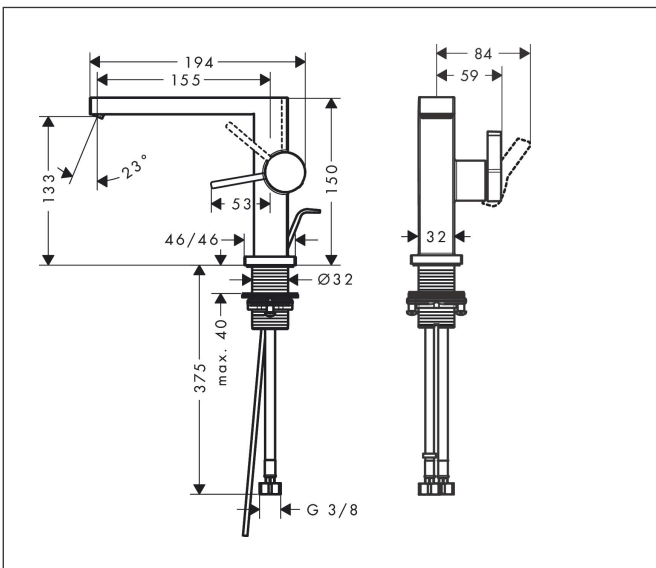

Merk	hansgrohe
Artikelnaam	Tecturis E Ééngreeps wastafelkraan 110 Fine CoolStart EcoSmart+ met pop-up-waste set
Art.nr.	73023670
Oppervlakte	Mat zwart
Netto prijs	300,00 EUR

Product foto

Kenmerken

- ComfortZone: 110
- voorsprong uitloop 155 mm
- uitloophoogte: 133 mm
- greepvariant: Met pingreep
- vaste uitloop
- straalsoort: WaterfallStream
- maximale doorstroomhoeveelheid bij 3 bar: 4 l/min
- keramisch kardoes
- pop-up afvoergarnituur G 1¼
- materiaal afvoergarnituur: metaal
- koud water met de greep in de middenpositie, bespaart energie en kosten
- EU taxonomie: max 6l/min - draagt substantieel bij aan duurzaamheid

Maat tekeningen

Technologie

Merk: hansgrohe
 Artikelnaam: **Tecturis E** Eéngreeps wastafelkraan 110 Fine CoolStart EcoSmart+ met pop-up-waste set
 Art.nr.: 73023670
 Oppervlakte: Mat zwart
 Netto prijs: 300,00 EUR

Stroomschema

Merk	hansgrohe
Artikelnaam	Tecturis E Eéngreeps wastafelkraan 110 Fine CoolStart EcoSmart+ met pop-up-waste set
Art.nr.	73023670
Oppervlakte	Mat zwart
Netto prijs	300,00 EUR

Explosietekening voor bouwjaar: >09/23

Pos	Beschrijving	Art.nr.	Prijs
1	greep	94997670	49,10
2	greepstop	93735610	7,70
3	rozet	94987670	24,90
4	moer	94996000	16,60
5	O-ring 28x1,5	98421000	3,00
6	O-ring 29x2	98391000	3,00
7	kardoes compl.	93760000	78,40
8	perlator compl.	94994670	38,60
9	vlakdichting	85347000	3,00
10	schachtbevestigingsset compl. (Ø 32)	13961000	20,40
11	aansluitslang 450 mm M8x0,75 G3/8	97206000	25,70
12	O-ring 7x1,5	98422000	3,00
13	dichtingsset	95581000	4,80
14	trekstang	96657670	15,60
a	rozet voor geruild aansluiting	87494670	11,60
b	afvoergarnituur	94139670	137,30