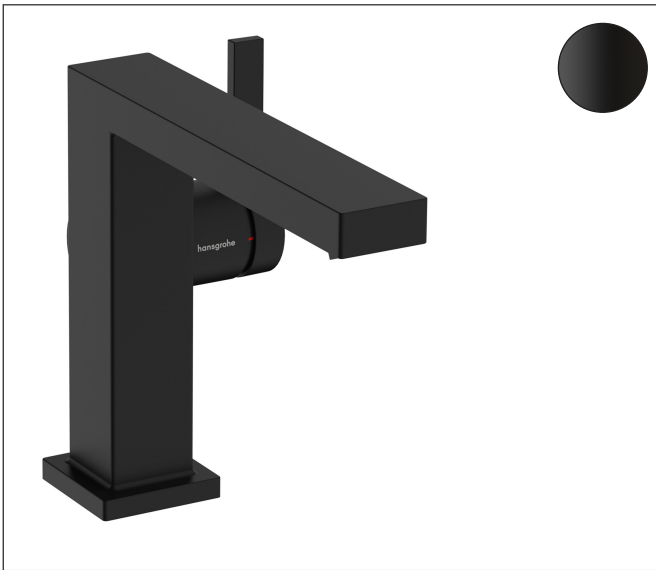

Merk	hansgrohe
Artikelnaam	Tecturis E Ééngreeps wastafelkraan 110 Fine CoolStart EcoSmart+ met pop-up-waste set
Art.nr.	73023670
Oppervlakte	Mat zwart
Netto prijs	300,00 EUR

Product foto

Kenmerken

- ComfortZone: 110
- voorsprong uitloop 155 mm
- uitloophoogte: 133 mm
- greepvariant: Met pingreep
- vaste uitloop
- straalsoort: WaterfallStream
- maximale doorstroomhoeveelheid bij 3 bar: 4 l/min
- keramisch kardoes
- pop-up afvoergarnituur G 1¼
- materiaal afvoergarnituur: metaal
- koud water met de greep in de middenpositie, bespaart energie en kosten
- EU taxonomie: max 6l/min - draagt substantieel bij aan duurzaamheid

Maat tekeningen

Technologie

Merk: hansgrohe
 Artikelnaam: **Tecturis E** Eéngreeps wastafelkraan 110 Fine CoolStart EcoSmart+ met pop-up-waste set
 Art.nr.: 73023670
 Oppervlakte: Mat zwart
 Netto prijs: 300,00 EUR

Stroomschema

Merk	hansgrohe
Artikelnaam	Tecturis E Eéngreeps wastafelkraan 110 Fine CoolStart EcoSmart+ met pop-up-waste set
Art.nr.	73023670
Oppervlakte	Mat zwart
Netto prijs	300,00 EUR

Explosietekening voor bouwjaar: >09/23

Merk	hansgrohe
Artikelnaam	Tecturis E Eéngreeps wastafelkraan 110 Fine CoolStart EcoSmart+ met pop-up-waste set
Art.nr.	73023670
Oppervlakte	Mat zwart
Netto prijs	300,00 EUR

Onderdelen voor bouwjaar: >09/23