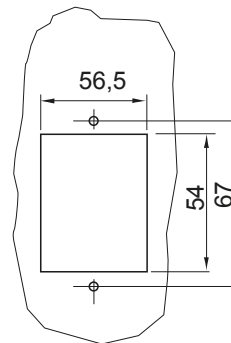

Serie van ChoruSmart huishoudelijke platen, gemaakt in een brede verscheidenheid aan vormen, kleuren, materialen en afwerkingen. Ze omvat vijf verschillende vormen (ONE, GEO, EGO, LUX, ICE en ICE Touch) voor rechthoekige dozen met een capaciteit tot 12 modules en drie verschillende vormen (ONE International, GEO International en LUX International) geschikt voor ronde/vierkante dozen, zowel enkelvoudig als gecombineerd in horizontale en verticale configuraties, met een capaciteit van 2 tot 2+2+2+2 modules. Alle platen van de ChoruSmart huishoudelijke serie gebruiken dezelfde steunen, zonder de behoefte aan aanvullende adapters. De serie omvat ook blanco platen, waterdichte IP55-platen en contourplaten.

Omschrijving	2 modules	Kleur plaat	Glanzend zwart
Afwerking	Glimmend	Kenmerken	Halogeenvrij
Gloeidraadtest	650 °C	Thermodruk met kogel	70 °C
Standaard	EN 60670-1	Electrocod	0110

DIMENSIONAL

TECHNICAL SYMBOLOGY