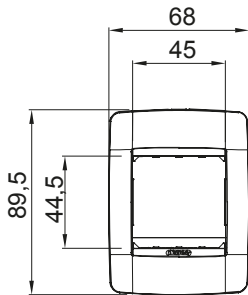

Serie van ChoruSmart huishoudelijke platen, gemaakt in een brede verscheidenheid aan vormen, kleuren, materialen en afwerkingen. Ze omvat vijf verschillende vormen (ONE, GEO, EGO, LUX, ICE en ICE Touch) voor rechthoekige dozen met een capaciteit tot 12 modules en drie verschillende vormen (ONE International, GEO International en LUX International) geschikt voor ronde/vierkante dozen, zowel enkelvoudig als gecombineerd in horizontale en verticale configuraties, met een capaciteit van 2 tot 2+2+2+2 modules. Alle platen van de ChoruSmart huishoudelijke serie gebruiken dezelfde steunen, zonder de behoefte aan aanvullende adapters. De serie omvat ook blanco platen, waterdichte IP55-platen en contourplaten.

Omschrijving	2 modules	Kleur plaat	Glanzend zwart
Afwerking	Glimmend	Kenmerken	Halogeenvrij
Gloeidraadtest	650 °C	Thermodruk met kogel	70 °C
Standaard	EN 60670-1	Electrocod	0110

DIMENSIONAL

TECHNICAL SYMBOLOGY