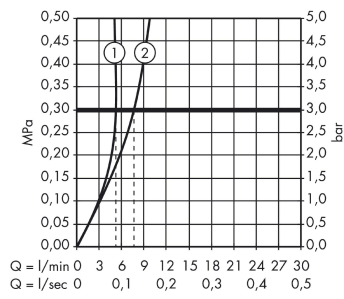

AXOR Starck
elektronische wastafelmengkraan met greep en netstroom
Finish: **chrom**   Artikelnummer: **10140000**

Doorstroomdiagram