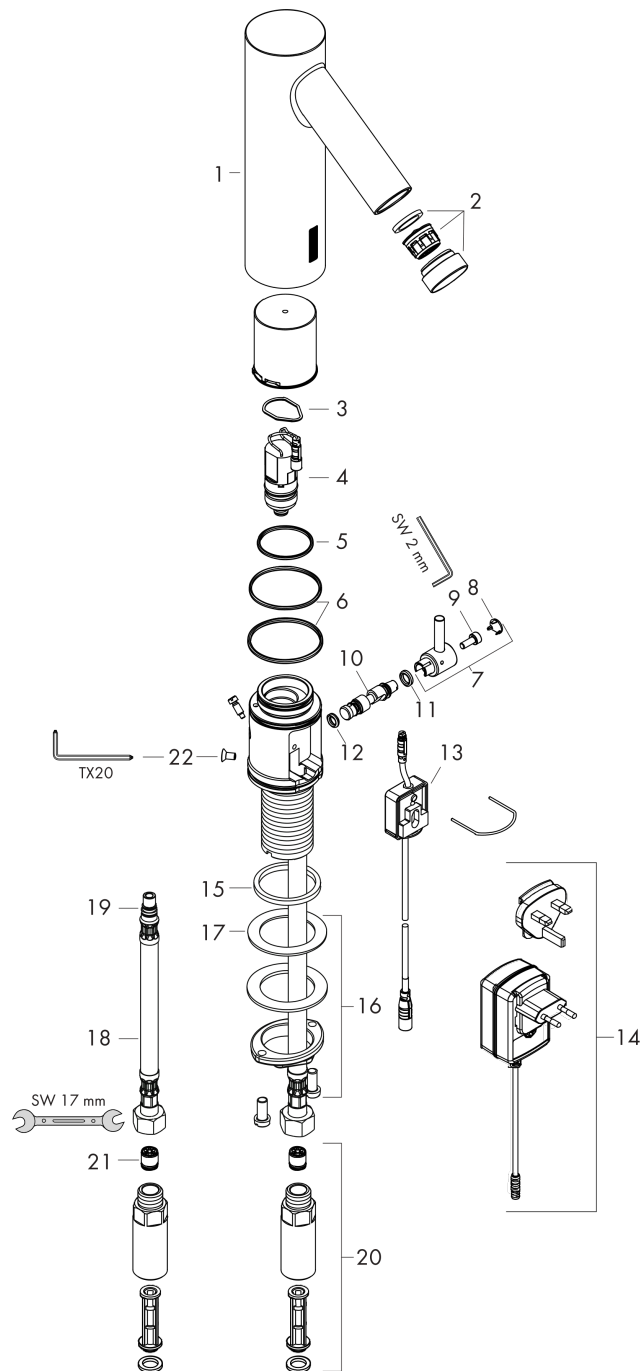

AXOR Starck
elektronische wastafelmengkraan met greep en netstroom
 Finish: **chrom** Artikelnummer: **10140000**

Beschrijving

- voorsprong uitloop 103 mm
- straalsoort: normale straal
- maximale doorstroomhoeveelheid bij 3 bar: 5 l/min
- temperatuur temperatuurgreep
- infraroodtechnologie
- 230 V / 50 Hz netaansluiting
- looptijd: 10 s
- hygiënische spoeling activeerbaar (automatische waterdoorlaat)
- frequentie van hygiënische spoeling: 24 u
- spoeltijd hygiënische spoeling: 10 s
- duurspoeling activeerbaar (enkele waterdoorlaat gedurende 180 seconden, geschikt voor thermische desinfectie)
- reinigingsmodus: handmatige waterstop voor reiniging van de wastafel
- vuilfilters in de verbindingsslagen

Doorstroomdiagram

AXOR Starck
elektronische wastafelmengkraan met greep en netstroom
 Finish: **chrom** Artikelnummer: **10140000**

Explosietekening

Bouwjaar: >03/24

AXOR Starck
elektronische wastafelmengkraan met greep en netstroom
 Finish: **chrom** Artikelnummer: **10140000**

Reserveonderdelenlijst

Bouwjaar: >03/24

Regel	Beschrijving	Artikelnummer	Prijs incl. BTW	VE
1	kranenkap	92301000	755,16 €	1
2	perlator M24x1 (5 l/min)	95379000	35,82 €	1
3	O-ring 17x2	98199000	2,90 €	1
4	magneetventiel	95654000	156,09 €	1
5	O-ring 31x2	98204000	4,96 €	1
6	O-ring 41x2	98212000	2,90 €	1
7	omstillearm	92378000	70,30 €	1
8	afdekkap	95433000	4,96 €	1
9	cilinderkopschroef M4x10	97661000	4,96 €	1
10	roeras	92377000	55,90 €	1
11	O-ring 6x2	98458000	2,90 €	1
12	O-ring 5x2	98215000	2,90 €	1
13	elektronica	92346000	156,09 €	1
14	trafo	94269000	123,78 €	1
15	vlakdichting	98749000	4,96 €	1
16	schachtbevestigingsset compl. (Ø 32)	13961000	22,39 €	1
17	stelring	97548000	2,90 €	1
18	aansluitslang 450 mm M8x0,75 G3/8	98809000	44,65 €	1
19	O-ring 7x1,5	98422000	2,90 €	1
20	terugslagklep compl. met vuilfilter	92297000	85,55 €	1
21	terugslagklep DW 10	96456000	8,11 €	1
22	schroef	93272000	2,90 €	1
a	schachtverlenging	13898000	70,30 €	1