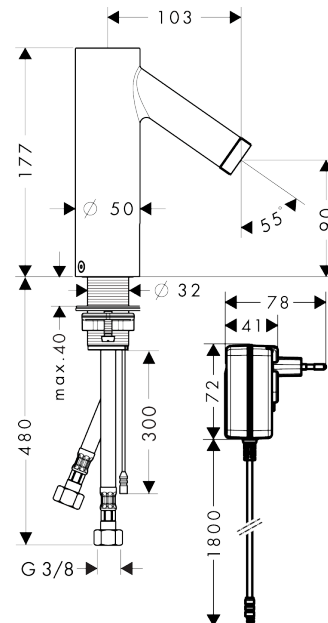

Maattekening