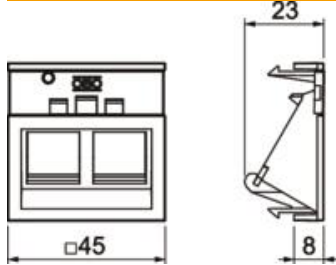

Technisch specificatieblad

Keystone-drager BRK-Key B45

Artikelnummer: 6121088

Draagplaat (incl. tekstveld en schuine uitlaat) voor Keystone-module. Breedte opening: 14,9 mm; hoogte opening: 20,2 mm

PC/ABS Polycarbonaat/acrylnitriël-butadieen-styrol

Stamgegevens

Artikelnummer	6121088
Type	BRK Key B45 cws
Omschrijving 1	SIGNA IN Schakelmateriaal
Omschrijving 2	Draagplaat Keystone Jacks B45
Fabrikant	OBO
Dimensie	45x45x20
Kleur	crèmewit; RAL 9001
Materiaal	Polycarbonaat/acrylnitriël-butadieen-styrol
Kleinste verkoop-eenheid	1
Eenheid van hoeveelheid	Stuk
Gewicht	1 kg
Eenheid gewicht	kg/100 st.
CO2-voetafdruk (GWP) van wieg tot poort	0,1734 kg CO2e / 1 Stuk

Technisch specificatieblad

Keystone-drager BRK-Key B45

Artikelnummer: 6121088

Afmetingen

Lengte	20 mm
Breedte	45 mm
Hoogte	45 mm