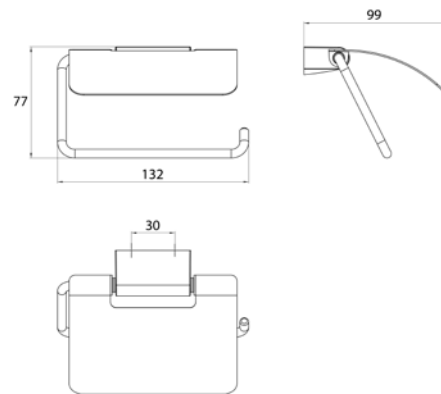

PRODUCTINFORMATIE

Toiletrolhouder met klep chroom

Art.nr.2700 001 01