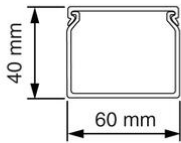

Bedradingskokers

VK 40x60 Bedradingskoker

- Geleverd met deksel.
- Bodemperforatie volgens norm.

Artikelnr.:	AT3454
EAN:	8712259184401
Verpakkingshoeveelheid	18 lgt. x 2 m
Materiaal	Overig
Hoogte	40 mm
Breedte	60 mm
Lengte	2000 mm
Diameter	
Sleufafstand	11 mm
Sleufbreedte	4.5 mm
Uitvoeringsvorm zijwand	Gat-/gleufponsing
Halogenvrij	Nee
Zelfdovend	Ja
Flexibel	Nee
Bruikbare doorsnede	2000 mm ²
Soort bevestiging	Bodemponsing(perforatie)
Met bovendeel	Ja
Kleur	Grijs
RAL-nummer	