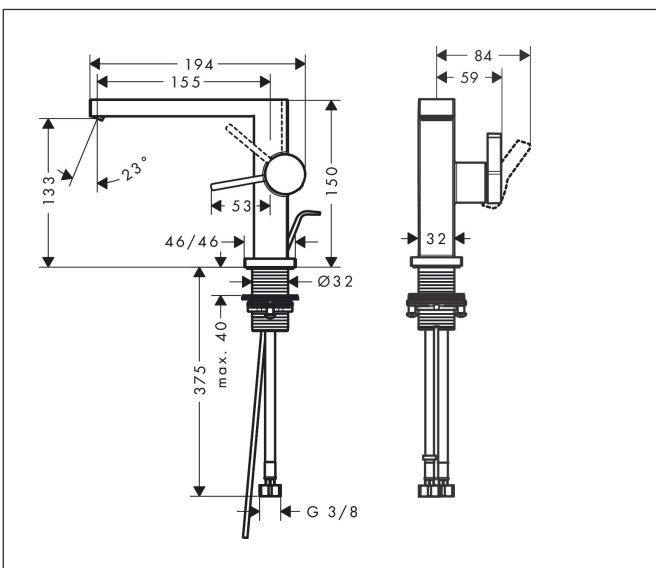

Merk	hansgrohe
Artikelnaam	Tecturis E Eéngreeps wastafelkraan 110 Fine CoolStart EcoSmart+ met pop-up-waste set
Art.nr.	73023700
Oppervlakte	Mat wit
Netto prijs	300,00 EUR

Product foto

Kenmerken

- ComfortZone: 110
- voorsprong uitloop 155 mm
- uitloophoogte: 133 mm
- greepvariant: Met pingreep
- vaste uitloop
- straalsoort: WaterfallStream
- maximale doorstroomhoeveelheid bij 3 bar: 4 l/min
- keramisch kardoes
- pop-up afvoergarnituur G 1¼
- materiaal afvoergarnituur: metaal
- koud water met de greep in de middenpositie, bespaart energie en kosten
- EU taxonomie: max 6l/min - draagt substantieel bij aan duurzaamheid

Maat tekeningen

Technologie

Merk: hansgrohe
 Artikelnaam: **Tecturis E** Eéngreeps wastafelkraan 110 Fine CoolStart EcoSmart+ met pop-up-waste set
 Art.nr.: 73023700
 Oppervlakte: Mat wit
 Netto prijs: 300,00 EUR

Stroomschema

Merk	hansgrohe
Artikelnaam	Tecturis E Ééngreeps wastafelkraan 110 Fine CoolStart EcoSmart+ met pop-up-waste set
Art.nr.	73023700
Oppervlakte	Mat wit
Netto prijs	300,00 EUR

Explosietekening voor bouwjaar: >09/23

Pos	Beschrijving	Art.nr.	Prijs
1	greep	94997700	49,10
2	greepstop	93735700	7,70
3	rozet	94987700	24,90
4	moer	94996000	16,60
5	O-ring 28x1,5	98421000	3,00
6	O-ring 29x2	98391000	3,00
7	kardoes compl.	93760000	78,40
8	perlator compl.	94994700	38,60
9	vlakdichting	85347000	3,00
10	schachtbevestigingsset compl. (Ø 32)	13961000	20,40
11	aansluitslang 450 mm M8x0,75 G3/8	97206000	25,70
12	O-ring 7x1,5	98422000	3,00
13	dichtingsset	95581000	4,80
14	trekstang	96657700	15,60
a	rozet voor geruild aansluiting	87494700	11,60
b	afvoergarnituur	94139700	137,30