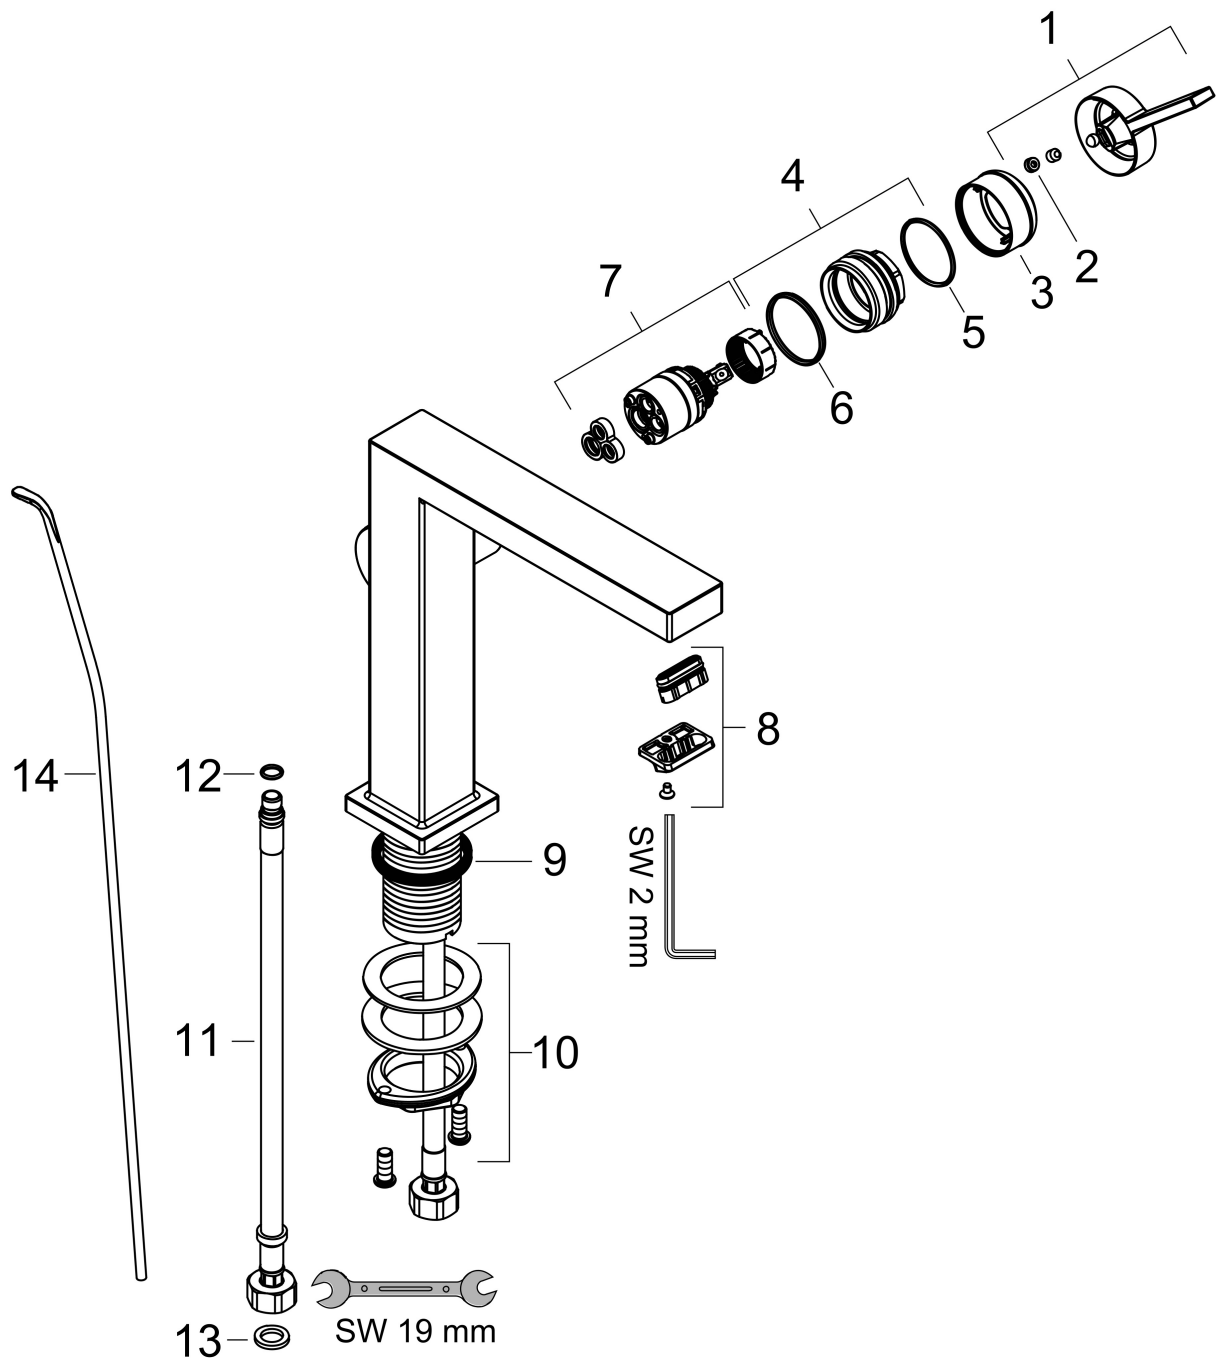

Merk	hansgrohe
Artikelnaam	Tecturis E Eéngreeps wastafelkraan 110 Fine CoolStart EcoSmart+ met pop-up-waste set
Art.nr.	73023700
Oppervlakte	Mat wit
Netto prijs	300,00 EUR

Product foto

Kenmerken

- ComfortZone: 110
- voorsprong uitloop 155 mm
- uitloophoogte: 133 mm
- greepvariant: Met pingreep
- vaste uitloop
- straalsoort: WaterfallStream
- maximale doorstroomhoeveelheid bij 3 bar: 4 l/min
- keramisch kardoes
- pop-up afvoergarnituur G 1¼
- materiaal afvoergarnituur: metaal
- koud water met de greep in de middenpositie, bespaart energie en kosten
- EU taxonomie: max 6l/min - draagt substantieel bij aan duurzaamheid

Maat tekeningen

Technologie

Merk: hansgrohe
 Artikelnaam: **Tecturis E** Eéngreeps wastafelkraan 110 Fine CoolStart EcoSmart+ met pop-up-waste set
 Art.nr.: 73023700
 Oppervlakte: Mat wit
 Netto prijs: 300,00 EUR

Stroomschema

Merk	hansgrohe
Artikelnaam	Tecturis E Ééngreeps wastafelkraan 110 Fine CoolStart EcoSmart+ met pop-up-waste set
Art.nr.	73023700
Oppervlakte	Mat wit
Netto prijs	300,00 EUR

Explosietekening voor bouwjaar: >09/23

Pos	Beschrijving	Art.nr.	Prijs
1	greep	94997700	49,10
2	greepstop	93735700	7,70
3	rozet	94987700	24,90
4	moer	94996000	16,60
5	O-ring 28x1,5	98421000	3,00
6	O-ring 29x2	98391000	3,00
7	kardoes compl.	93760000	78,40
8	perlator compl.	94994700	38,60
9	vlakdichting	85347000	3,00
10	schachtbevestigingsset compl. (Ø 32)	13961000	20,40
11	aansluitslang 450 mm M8x0,75 G3/8	97206000	25,70
12	O-ring 7x1,5	98422000	3,00
13	dichtingsset	95581000	4,80
14	trekstang	96657700	15,60
a	rozet voor geruild aansluiting	87494700	11,60
b	afvoergarnituur	94139700	137,30