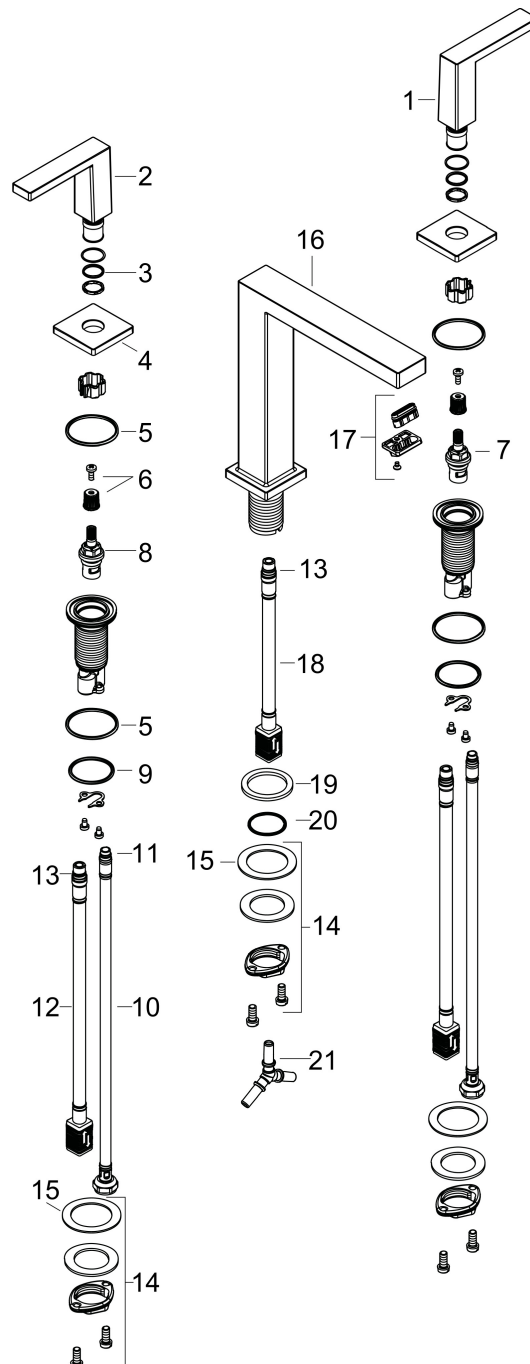

Merk **hangrohe**
 Artikelnaam **Tecturis E** 3-gats wastafelkraan 150 EcoSmart+ met push-open afvoer
 Art.nr. 73030140
 Oppervlakte Brushed Bronze
 Netto prijs 426,06 EUR

Product foto

Kenmerken

- ComfortZone: 150
- voorsprong uitloop 158 mm
- uitloophoogte: 173 mm
- greepvariant: rechte greep
- vaste uitloop
- straalsoort: WaterfallStream
- maximale doorstroomhoeveelheid bij 3 bar: 4 l/min
- keramisch kardoes
- push-open afvoergarnituur G 1¼
- materiaal afvoergarnituur: metaal
- EU taxonomie: max 6l/min - draagt substantieel bij aan duurzaamheid

Maat tekeningen

Technologie

Merk: hansgrohe
 Artikelnaam: **Tecturis E** 3-gats wastafelkraan 150 EcoSmart+ met push-open afvoer
 Art.nr.: 73030140
 Oppervlakte: Brushed Bronze
 Netto prijs: 426,06 EUR

Stroomschema

Merk hansgrohe
 Artikelnaam **Tecturis E** 3-gats wastafelkraan 150 EcoSmart+ met push-open afvoer
 Art.nr. 73030140
 Oppervlakte Brushed Bronze
 Netto prijs 426,06 EUR

Explosietekening voor bouwjaar: >09/23

Merk	hansgrohe
Artikelnaam	Tecturis E 3-gats wastafelkraan 150 EcoSmart+ met push-open afvoer
Art.nr.	73030140
Oppervlakte	Brushed Bronze
Netto prijs	426,06 EUR

Onderdelen voor bouwjaar: >09/23

Pos	Beschrijving	Art.nr.	Prijs
1	greep koud	87104140	64,30
2	greep warm	87103140	96,50
3	O-Ring 14x1,5	98201000	3,00
4	rozet	92915140	60,90
5	O-ring 33x2,5	92907000	3,00
6	greepadapter m. schroef	98932000	12,70
7	bovendeel links sluitend	95366000	32,70
8	bovendeel rechts sluitend	98817000	25,70
9	O-ring 26x2,5	98216000	3,00
10	aansluitslang 450 mm M8x0,75 G3/8	97206000	25,70
11	O-ring 6,6x1,6	93019000	3,00
12	aansluitslang 400 mm M10x1	92914000	52,00
13	O-ring 7x1,5	98422000	3,00
14	schachtbevestigingsset compl. (Ø 28)	92909000	32,70
15	stelring	97548000	3,00
16	uitloop compl.	87102140	221,40
17	perlator compl.	94994000	25,70
18	aansluitslang 200 mm M10x1	92913000	40,60
19	vlakdichting	98749000	4,80
20	O-ring 26x4	92191000	3,00
21	slangaansluitbocht	92905000	32,70
a	Afvoerplug Push-Open	50100140	89,52