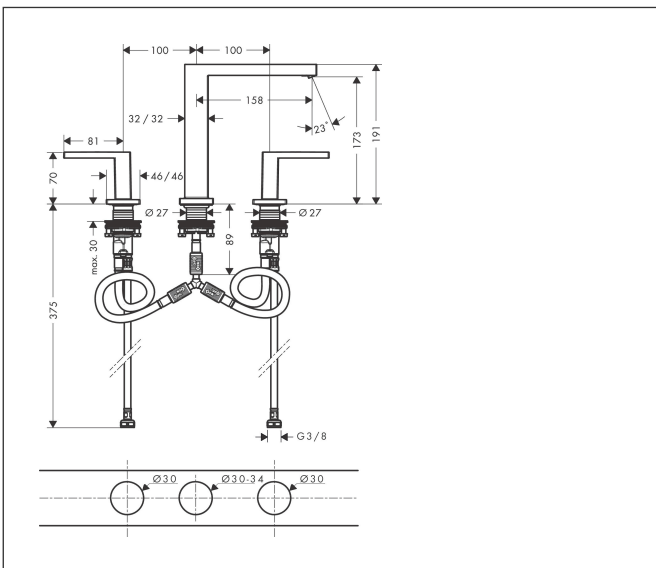

Merk **hangrohe**
 Artikelnaam **Tecturis E** 3-gats wastafelkraan 150 EcoSmart+ met push-open afvoer
 Art.nr. 73030140
 Oppervlakte Brushed Bronze
 Netto prijs 426,06 EUR

Product foto

Kenmerken

- ComfortZone: 150
- voorsprong uitloop 158 mm
- uitloophoogte: 173 mm
- greepvariant: rechte greep
- vaste uitloop
- straalsoort: WaterfallStream
- maximale doorstroomhoeveelheid bij 3 bar: 4 l/min
- keramisch kardoes
- push-open afvoergarnituur G 1¼
- materiaal afvoergarnituur: metaal
- EU taxonomie: max 6l/min - draagt substantieel bij aan duurzaamheid

Maat tekeningen

Technologie

Merk: hansgrohe
 Artikelnaam: **Tecturis E** 3-gats wastafelkraan 150 EcoSmart+ met push-open afvoer
 Art.nr.: 73030140
 Oppervlakte: Brushed Bronze
 Netto prijs: 426,06 EUR

Stroomschema

Merk hansgrohe
 Artikelnaam **Tecturis E** 3-gats wastafelkraan 150 EcoSmart+ met push-open afvoer
 Art.nr. 73030140
 Oppervlakte Brushed Bronze
 Netto prijs 426,06 EUR

Explosietekening voor bouwjaar: >09/23

Merk	hansgrohe
Artikelnaam	Tecturis E 3-gats wastafelkraan 150 EcoSmart+ met push-open afvoer
Art.nr.	73030140
Oppervlakte	Brushed Bronze
Netto prijs	426,06 EUR

Onderdelen voor bouwjaar: >09/23

Pos	Beschrijving	Art.nr.	Prijs
1	greep koud	87104140	64,30
2	greep warm	87103140	96,50
3	O-Ring 14x1,5	98201000	3,00
4	rozet	92915140	60,90
5	O-ring 33x2,5	92907000	3,00
6	greepadapter m. schroef	98932000	12,70
7	bovendeel links sluitend	95366000	32,70
8	bovendeel rechts sluitend	98817000	25,70
9	O-ring 26x2,5	98216000	3,00
10	aansluitslang 450 mm M8x0,75 G3/8	97206000	25,70
11	O-ring 6,6x1,6	93019000	3,00
12	aansluitslang 400 mm M10x1	92914000	52,00
13	O-ring 7x1,5	98422000	3,00
14	schachtbevestigingsset compl. (Ø 28)	92909000	32,70
15	stelring	97548000	3,00
16	uitloop compl.	87102140	221,40
17	perlator compl.	94994000	25,70
18	aansluitslang 200 mm M10x1	92913000	40,60
19	vlakdichting	98749000	4,80
20	O-ring 26x4	92191000	3,00
21	slangaansluitbocht	92905000	32,70
a	Afvoerplug Push-Open	50100140	89,52