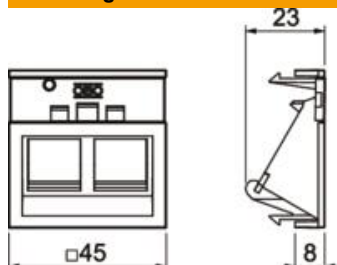

Draagplaat (incl. tekstveld en schuine uitlaat) voor Keystone-module. Breedte opening: 14,9 mm; hoogte opening: 20,2 mm

PC/ABS Polycarbonaat/acrylnitriël-butadieen-styrol

Stamgegevens

Artikelnummer	6121092
Type	BRK Key B45 agr
Omschrijving 1	SIGNA IN Schakelmateriaal
Omschrijving 2	Draagplaat Keystone Jacks B45
Fabrikant	OBO
Dimensie	45x45x20
Kleur	antracietgrijs; RAL 7016
Materiaal	Polycarbonaat/acrylnitriël-butadieen-styrol
Kleinste verkoop-eenheid	1
Eenheid van hoeveelheid	Stuk
Gewicht	1 kg
Eenheid gewicht	kg/100 st.
CO ₂ -voetafdruk (GWP) van wieg tot poort	0,1743 kg CO ₂ e / 1 Stuk

Technisch specificatieblad

Keystone-drager BRK-Key B45

Artikelnummer: 6121092

Afmetingen

Lengte	20 mm
Breedte	45 mm
Hoogte	45 mm