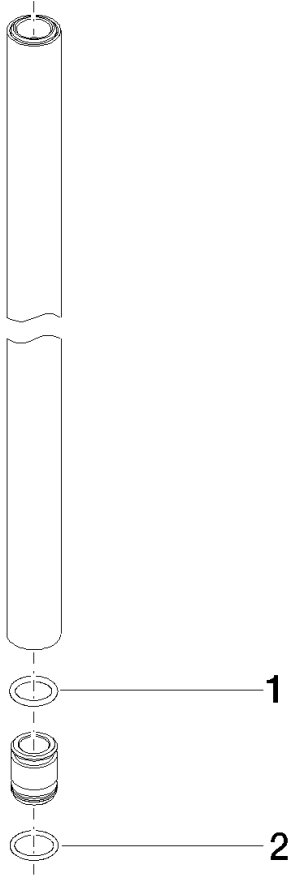

Rohr Ø 23,5 x 911,5 mm - Dark Platinum gebürstet

90 28 22 349 00

Rohr Ø 23,5 x 911,5 mm - Dark Platinum gebürstet

90 28 22 349 00

Rohr Ø 23,5 x 911,5 mm - Dark Platinum gebürstet

90 28 22 349 00

Rohr \varnothing 23,5 x 911,5 mm - Dark Platinum gebürstet

90 28 22 349 00

Rohr Ø 23,5 x 911,5 mm - Dark Platinum gebürstet

90 28 22 349 00

Ersatzteilstückliste

Nr.	Artikelnummer	Benennung	Verbaumenge	Lieferzeit
	09 14 10 022 90	O-Ring EPDM 70 16,0 x 2,5 mm -	2	2