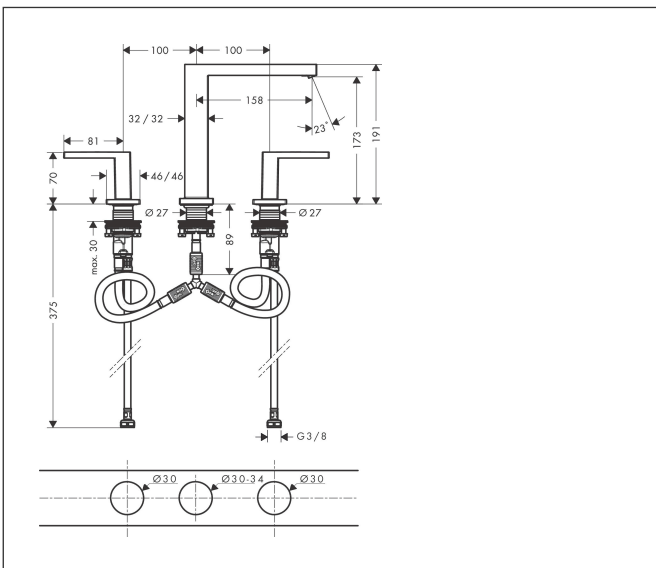

Merk hansgrohe  
 Artikelnaam **Tecturis E** 3-gats wastafelkraan 150 EcoSmart+ met push-open afvoer  
 Art.nr. 73030700  
 Oppervlakte Mat wit  
 Netto prijs 397,70 EUR

## Kenmerken

- ComfortZone: 150
- voorsprong uitloop 158 mm
- uitloophoogte: 173 mm
- greepvariant: rechte greep
- vaste uitloop
- straalsoort: WaterfallStream
- maximale doorstroomhoeveelheid bij 3 bar: 4 l/min
- keramisch kardoes
- push-open afvoergarnituur G 1¼
- materiaal afvoergarnituur: metaal
- EU taxonomie: max 6l/min - draagt substantieel bij aan duurzaamheid

## Maat tekeningen

## Onderdelen voor bouwjaar: >09/23

Pos	Beschrijving	Art.nr.	Prijs
1	greep koud	87104700	96,50
2	greep warm	87103700	96,50
3	O-Ring 14x1,5	98201000	3,00
4	rozet	92915700	60,90
5	O-ring 33x2,5	92907000	3,00
6	greepadapter m. schroef	98932000	12,70
7	bovendeel links sluitend	95366000	32,70
8	bovendeel rechts sluitend	98817000	25,70
9	O-ring 26x2,5	98216000	3,00
10	aansluitslang 450 mm M8x0,75 G3/8	97206000	25,70
11	O-ring 6,6x1,6	93019000	3,00
12	aansluitslang 400 mm M10x1	92914000	52,00
13	O-ring 7x1,5	98422000	3,00
14	schachtbevestigingsset compl. (Ø 28)	92909000	32,70
15	stelring	97548000	3,00
16	uitloop compl.	87102700	221,40
17	perlator compl.	94994000	25,70
18	Afvoerplug Push-Open	50100000	59,56
19	aansluitslang 200 mm M10x1	92913000	40,60
20	vlakdichting	98749000	4,80
21	O-ring 26x4	92191000	3,00
22	slangaansluitbocht	92905000	32,70
a	Afvoerplug Push-Open	50100700	94,71