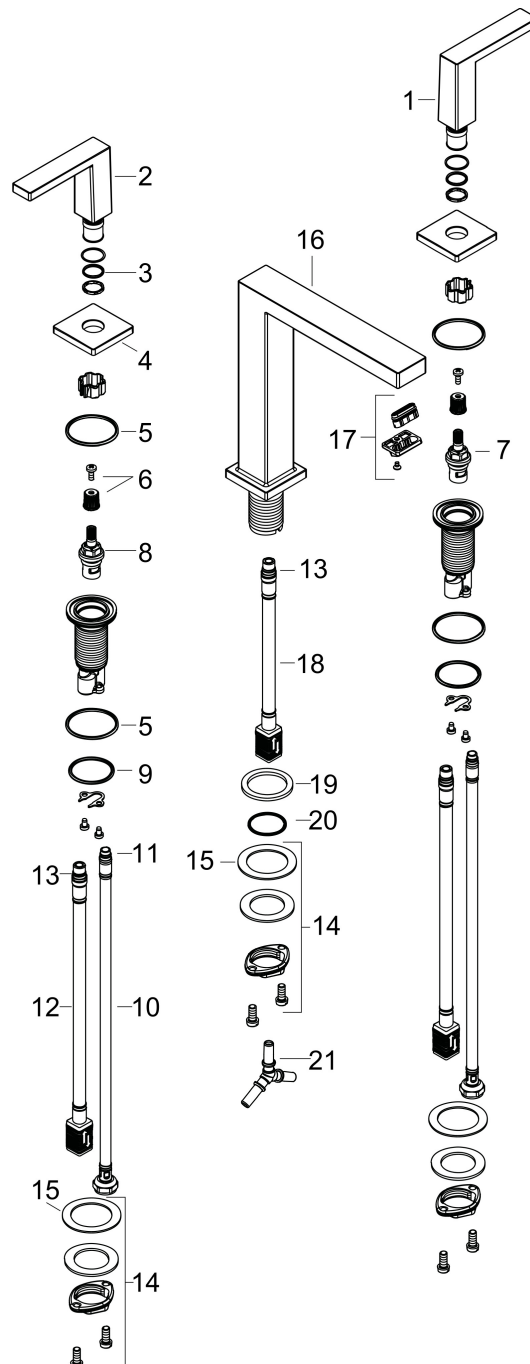

Merk hansgrohe
Artikelnaam **Tecturis E** 3-gats wastafelkraan 150 EcoSmart+ met push-open afvoer
Art.nr. 73030700
Oppervlakte Mat wit
Netto prijs 397,70 EUR

Explosietekening voor bouwjaar: >09/23

Merk	hansgrohe
Artikelnaam	Tecturis E 3-gats wastafelkraan 150 EcoSmart+ met push-open afvoer
Art.nr.	73030700
Oppervlakte	Mat wit
Netto prijs	397,70 EUR

Onderdelen voor bouwjaar: >09/23

Pos	Beschrijving	Art.nr.	Prijs
1	greep koud	87104700	96,50
2	greep warm	87103700	96,50
3	O-Ring 14x1,5	98201000	3,00
4	rozet	92915700	60,90
5	O-ring 33x2,5	92907000	3,00
6	greepadapter m. schroef	98932000	12,70
7	bovendeel links sluitend	95366000	32,70
8	bovendeel rechts sluitend	98817000	25,70
9	O-ring 26x2,5	98216000	3,00
10	aansluitslang 450 mm M8x0,75 G3/8	97206000	25,70
11	O-ring 6,6x1,6	93019000	3,00
12	aansluitslang 400 mm M10x1	92914000	52,00
13	O-ring 7x1,5	98422000	3,00
14	schachtbevestigingsset compl. (Ø 28)	92909000	32,70
15	stelring	97548000	3,00
16	uitloop compl.	87102700	221,40
17	perlator compl.	94994000	25,70
18	Afvoerplug Push-Open	50100000	59,56
19	aansluitslang 200 mm M10x1	92913000	40,60
20	vlakdichting	98749000	4,80
21	O-ring 26x4	92191000	3,00
22	slangaansluitbocht	92905000	32,70
a	Afvoerplug Push-Open	50100700	94,71