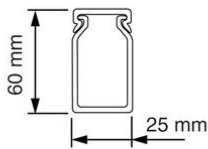

Bedradingskokers

VK 60x25 Bedradingskoker

- Geleverd met deksel.
- Bodemperforatie volgens norm.

Artikelnr.:	AT3455
EAN:	8712259184432
Verpakkingshoeveelheid	16 lgt. x 2 m
Materiaal	Overig
Hoogte	60 mm
Breedte	25 mm
Lengte	2000 mm
Diameter	
Sleufafstand	12.5 mm
Sleufbreedte	5 mm
Uitvoeringsvorm zijwand	Gat-/gleufponsing
Halogenvrij	Nee
Zelfdovend	Ja
Flexibel	Nee
Bruikbare doorsnede	1150 mm ²
Soort bevestiging	Bodemponsing(perforatie)
Met bovendeel	Ja
Kleur	Grijs
RAL-nummer	
Verzending	16