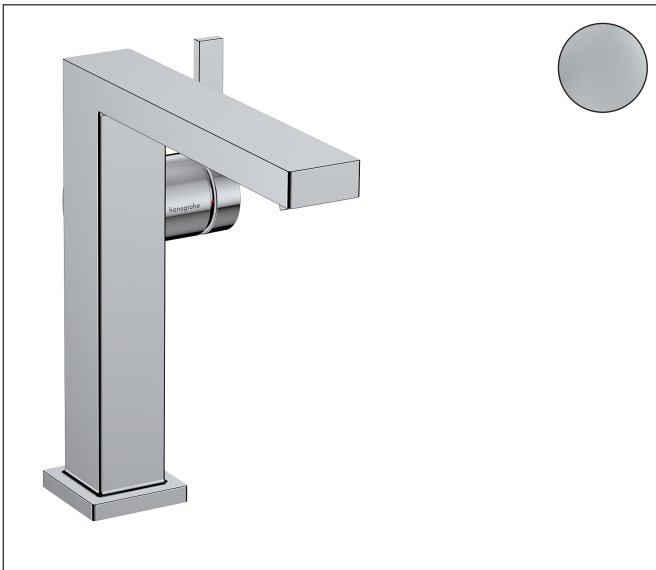

Merk	hansgrohe
Artikelnaam	<b>Tecturis E</b> Ééngreeps wastafelkraan 150 Fine CoolStart EcoSmart+ met open-duwset voor de afvoer
Art.nr.	73040000
Oppervlakte	chrom
Netto prijs	255,01 EUR

## Product foto

## Kenmerken

- ComfortZone: 150
- voorsprong uitloop 157 mm
- uitloophoogte: 173 mm
- greepvariant: Met pingreep
- vaste uitloop
- straalsoort: WaterfallStream
- maximale doorstroomhoeveelheid bij 3 bar: 4 l/min
- keramisch kardoes
- push-open afvoergarnituur G 1¼
- materiaal afvoergarnituur: metaal
- koud water met de greep in de middenpositie, bespaart energie en kosten
- EU taxonomie: max 6l/min - draagt substantieel bij aan duurzaamheid

## Certificaat

Merk	hansgrohe
Artikelnaam	<b>Tecturis E</b> Ééngreeps wastafelkraan 150 Fine CoolStart EcoSmart+ met open-duwset voor de afvoer
Art.nr.	73040000
Oppervlakte	chrom
Netto prijs	255,01 EUR