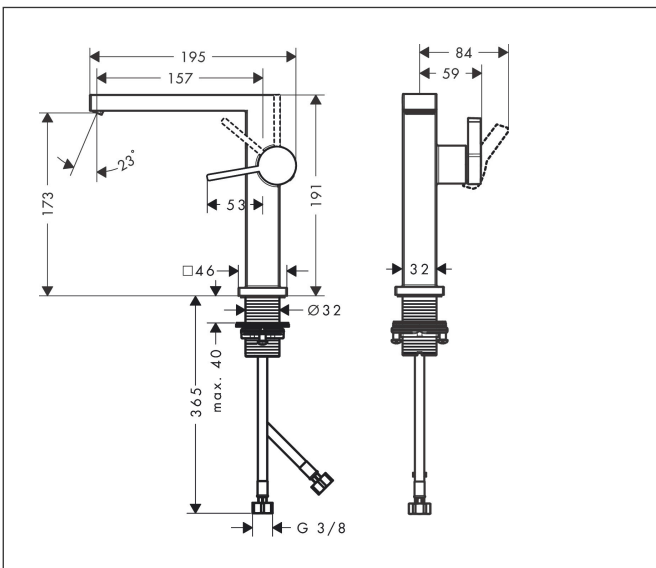

## Kenmerken

- ComfortZone: 150
- voorsprong uitloop 157 mm
- uitloophoogte: 173 mm
- greepvariant: Met pingreep
- vaste uitloop
- straalsoort: WaterfallStream
- maximale doorstroomhoeveelheid bij 3 bar: 4 l/min
- keramisch kardoes
- push-open afvoergarnituur G 1¼
- materiaal afvoergarnituur: metaal
- koud water met de greep in de middenpositie, bespaart energie en kosten
- EU taxonomie: max 6l/min - draagt substantieel bij aan duurzaamheid

## Maat tekeningen