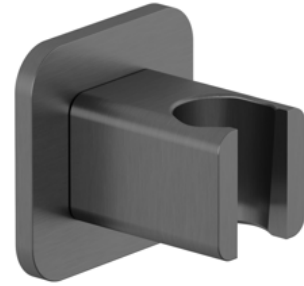

Technische Daten/ Technical Data

KLUDI-A-QA
Wand-Brausehalter

Artikel- Nr.: 65558N2-00

Oberfläche:
N2 Brushed Gunmetal PVD

Artikeltext
Hersteller KLUDI GmbH & Co. KG
Typ: KLUDI-A-QA
Wand-Brausehalter
Artikel- Nr.: 65558N2-00

Wand-Brausehalter
für Brauseschläuche mit konischer Mutter
mit Befestigungsmaterial
zur starren Wandmontage

Produktabbildung/ Product picture

Maßzeichnung/ Dimensional drawing