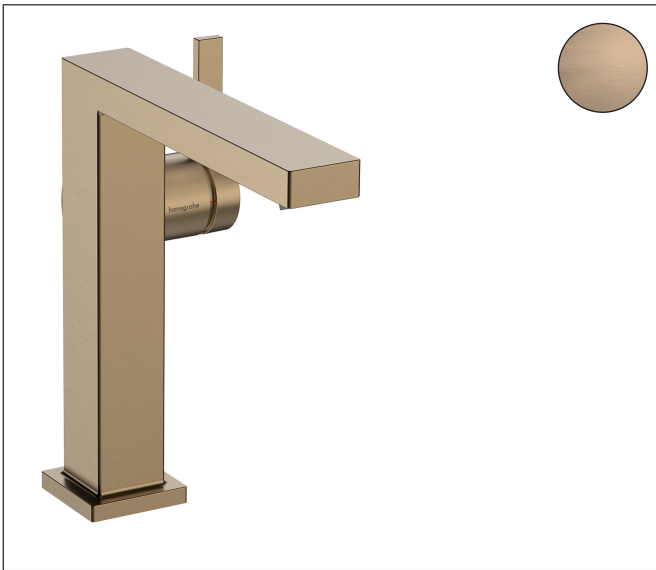

Merk	hansgrohe
Artikelnaam	<b>Tecturis E</b> Ééngreeps wastafelkraan 150 Fine CoolStart EcoSmart+ met open-duwset voor de afvoer
Art.nr.	73040140
Oppervlakte	Brushed Bronze
Netto prijs	382,41 EUR

## Product foto

## Kenmerken

- ComfortZone: 150
- voorsprong uitloop 157 mm
- uitloophoogte: 173 mm
- greepvariant: Met pingreep
- vaste uitloop
- straalsoort: WaterfallStream
- maximale doorstroomhoeveelheid bij 3 bar: 4 l/min
- keramisch kardoes
- push-open afvoergarnituur G 1¼
- materiaal afvoergarnituur: metaal
- koud water met de greep in de middenpositie, bespaart energie en kosten
- EU taxonomie: max 6l/min - draagt substantieel bij aan duurzaamheid

## Technologie

Merk	hansgrohe
Artikelnaam	<b>Tecturis E</b> Ééngreeps wastafelkraan 150 Fine CoolStart EcoSmart+ met open-duwset voor de afvoer
Art.nr.	73040140
Oppervlakte	Brushed Bronze
Netto prijs	382,41 EUR