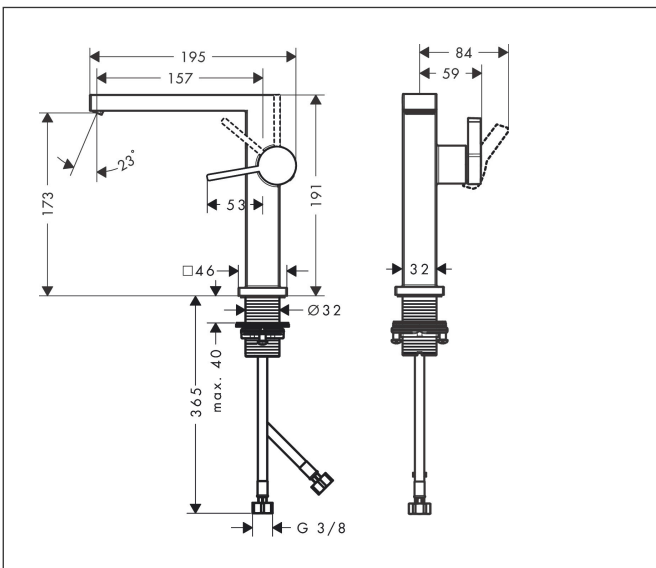

## Kenmerken

- ComfortZone: 150
- voorsprong uitloop 157 mm
- uitloophoogte: 173 mm
- greepvariant: Met pingreep
- vaste uitloop
- straalsoort: WaterfallStream
- maximale doorstroomhoeveelheid bij 3 bar: 4 l/min
- keramisch kardoes
- push-open afvoergarnituur G 1¼
- materiaal afvoergarnituur: metaal
- koud water met de greep in de middenpositie, bespaart energie en kosten
- EU taxonomie: max 6l/min - draagt substantieel bij aan duurzaamheid

## Maat tekeningen

## Onderdelen voor bouwjaar: >09/23

Pos	Beschrijving	Art.nr.	Prijs
1	greep	94997140	49,10
2	greepstop	93735460	7,70
3	rozet	94987140	24,90
4	moer	94996000	16,60
5	O-ring 28x1,5	98421000	3,00
6	O-ring 29x2	98391000	3,00
7	kardoes compl.	93760000	78,40
8	perlator compl.	94994000	25,70
9	vlakdichting	85347000	3,00
10	schachtbevestigingsset compl. (Ø 32)	13961000	20,40
11	aansluitslang 450 mm M8x0,75 G3/8	97206000	25,70
12	O-ring 7x1,5	98422000	3,00
13	dichtingsset	95581000	4,80
a	rozet voor geruild aansluiting	87494140	11,60
b	Afvoerplug Push-Open	50100140	89,52