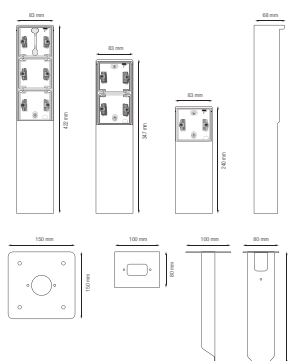

Borne de jardin étanche aux projections d'eau avec pointe, pour deux fonctions Niko Hydro, couleur blanc

701-36820

4 ans de garantie

La borne de jardin peut accueillir deux fonctions Niko Hydro de votre choix. Elle a un degré de protection IP55 et est équipée d'une pointe qui doit être enfoncée directement dans le sol. Grâce à son design fonctionnel et élégant, la borne de jardin s'adapte parfaitement aux espaces extérieurs, comme les terrasses et les cuisines extérieures. De plus, l'ensemble est étanche aux projections d'eau, ce qui le rend extrêmement bien adapté à une utilisation dans les zones humides et les environnements exigeants. Veuillez noter que le cadre d'adaptation xxx-85000 doit être utilisé pour intégrer des fonctions de 45 x 45 mm, telles que des modules de données, des prises téléphoniques, des connexions audio et des prises TV/FM, dans la borne de jardin.

Données techniques

Borne de jardin étanche aux projections d'eau avec pointe, pour deux fonctions Niko Hydro, couleur blanc.
Produit artisanal : de petites différences de forme peuvent se produire

- Fonction: – prise murale
 - broches de contact avec grande surface de surface sans support sur socle à serrer
- Nombre de mécanismes: 2
- Degré de protection: protection IP55 pour l'ensemble de la fonction et une boîte de montage étanche aux projections d'eau
- Résistance aux chocs: L'association d'un mécanisme Hydro et d'une boîte en saillie ou encastrée présente une résistance aux chocs de IK07 avec une température minimale de -25 °C et une température maximale de 55 °C
- Couleur: blanc (coloré dans la masse, par approximation NCS S 0502 - Y50R, RAL 9010)
- Dimensions (HxLxP): 347 x 83 x 68 mm
- Marquage: CE
- Matériau boîtier: acier inoxydable

niko

Dimensions

Schéma de câblage