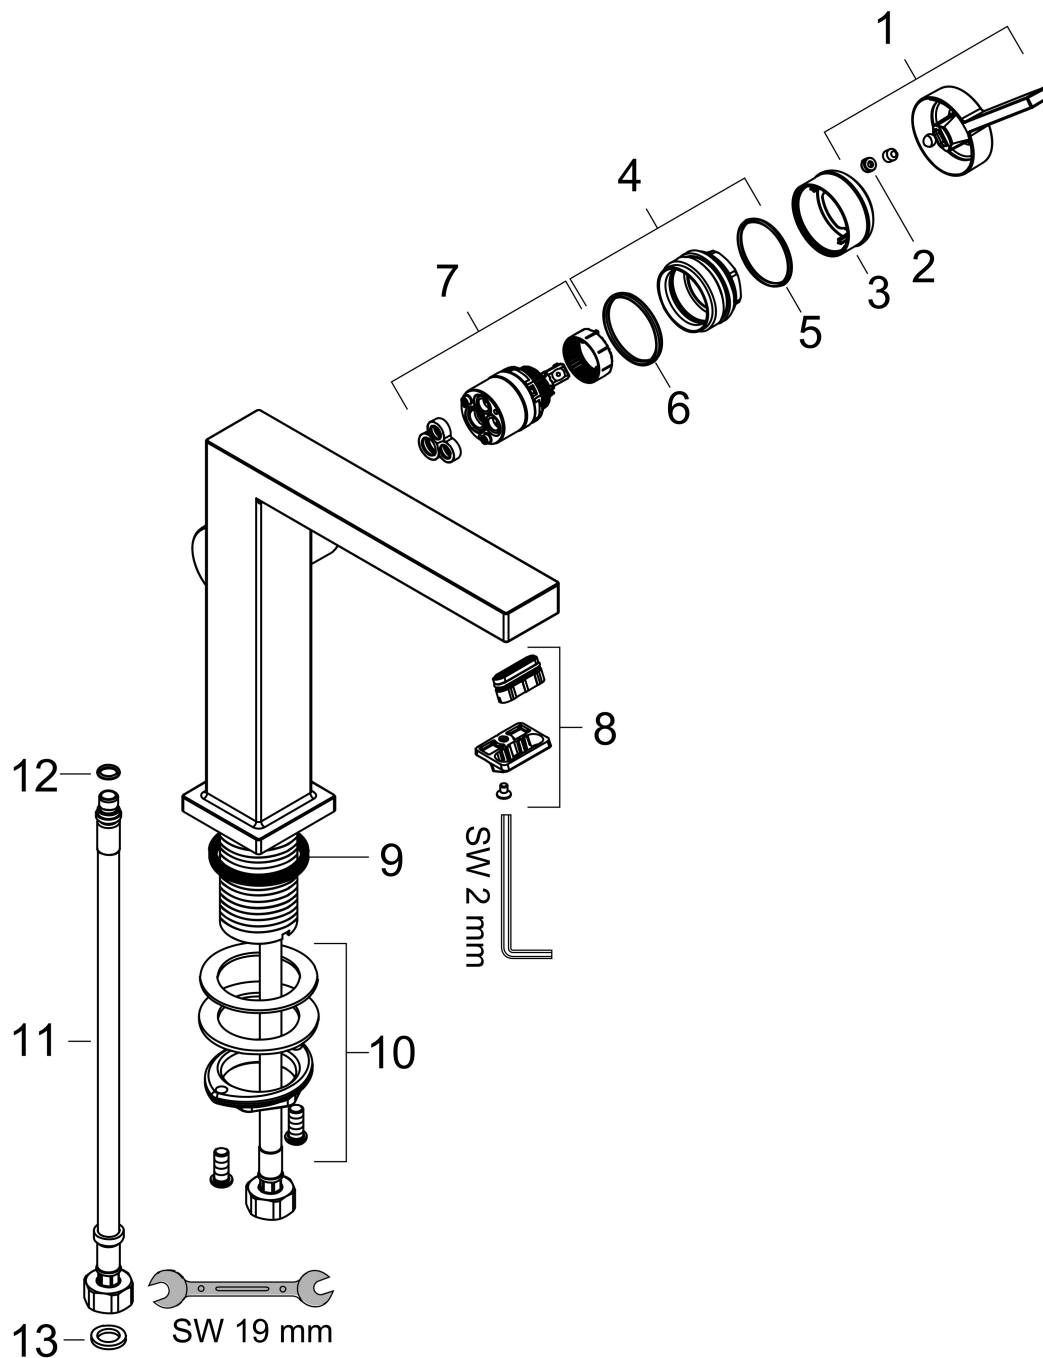

- ComfortZone: 150
- voorsprong uitloop 157 mm
- uitloophoogte: 173 mm
- greepvariant: Met pingreep
- vaste uitloop
- straalsoort: WaterfallStream
- maximale doorstroomhoeveelheid bij 3 bar: 4 l/min
- keramisch kardoes
- push-open afvoergarnituur G 1¼
- materiaal afvoergarnituur: metaal
- koud water met de greep in de middenpositie, bespaart energie en kosten
- EU taxonomie: max 6l/min - draagt substantieel bij aan duurzaamheid

Maat tekeningen

Technologie

Merk	hansgrohe
Artikelnaam	Tecturis E Ééngreeps wastafelkraan 150 Fine CoolStart EcoSmart+ met open-duwset voor de afvoer
Art.nr.	73040670
Oppervlakte	Mat zwart
Netto prijs	356,98 EUR

Stroomschema

Merk	hansgrohe
Artikelnaam	Tecturis E Ééngreeps wastafelkraan 150 Fine CoolStart EcoSmart+ met open-duwset voor de afvoer
Art.nr.	73040670
Oppervlakte	Mat zwart
Netto prijs	356,98 EUR

Explosietekening voor bouwjaar: >09/23

Pos	Beschrijving	Art.nr.	Prijs
1	greep	94997670	49,10
2	greepstop	93735610	7,70
3	rozet	94987670	24,90
4	moer	94996000	16,60
5	O-ring 28x1,5	98421000	3,00
6	O-ring 29x2	98391000	3,00
7	kardoes compl.	93760000	78,40
8	perlator compl.	94994670	38,60
9	vlakdichting	85347000	3,00
10	schachtbevestigingsset compl. (Ø 32)	13961000	20,40
11	aansluitslang 450 mm M8x0,75 G3/8	97206000	25,70
12	O-ring 7x1,5	98422000	3,00
13	dichtingsset	95581000	4,80
a	rozet voor geruild aansluiting	87494670	11,60
b	Afvoerplug Push-Open	50100670	94,71