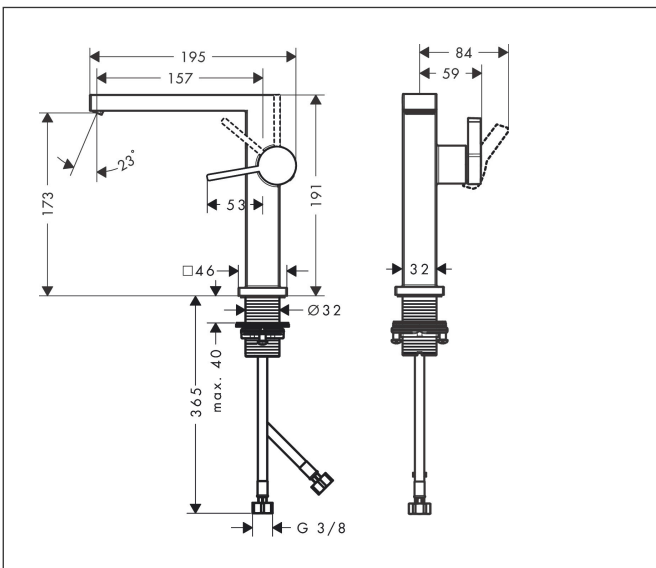

- ComfortZone: 150
- voorsprong uitloop 157 mm
- uitloophoogte: 173 mm
- greepvariant: Met pingreep
- vaste uitloop
- straalsoort: WaterfallStream
- maximale doorstroomhoeveelheid bij 3 bar: 4 l/min
- keramisch kardoes
- push-open afvoergarnituur G 1¼
- materiaal afvoergarnituur: metaal
- koud water met de greep in de middenpositie, bespaart energie en kosten
- EU taxonomie: max 6l/min - draagt substantieel bij aan duurzaamheid

Maat tekeningen

Technologie

Merk	hansgrohe
Artikelnaam	Tecturis E Ééngreeps wastafelkraan 150 Fine CoolStart EcoSmart+ met open-duwset voor de afvoer
Art.nr.	73040670
Oppervlakte	Mat zwart
Netto prijs	356,98 EUR

Stroomschema

Merk	hansgrohe
Artikelnaam	Tecturis E Ééngreeps wastafelkraan 150 Fine CoolStart EcoSmart+ met open-duwset voor de afvoer
Art.nr.	73040670
Oppervlakte	Mat zwart
Netto prijs	356,98 EUR

Explosietekening voor bouwjaar: >09/23

Pos	Beschrijving	Art.nr.	Prijs
1	greep	94997670	49,10
2	greepstop	93735610	7,70
3	rozet	94987670	24,90
4	moer	94996000	16,60
5	O-ring 28x1,5	98421000	3,00
6	O-ring 29x2	98391000	3,00
7	kardoes compl.	93760000	78,40
8	perlator compl.	94994670	38,60
9	vlakdichting	85347000	3,00
10	schachtbevestigingsset compl. (Ø 32)	13961000	20,40
11	aansluitslang 450 mm M8x0,75 G3/8	97206000	25,70
12	O-ring 7x1,5	98422000	3,00
13	dichtingsset	95581000	4,80
a	rozet voor geruild aansluiting	87494670	11,60
b	Afvoerplug Push-Open	50100670	94,71