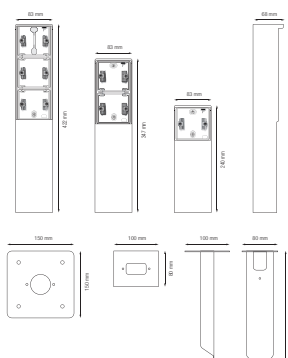

Spuitwaterdichte tuinpaal met grondpin voor twee Niko Hydro functies, wit

701-36820

4 jaar
garantie

De tuinpaal kan twee Niko Hydro functies naar keuze bevatten. Hij heeft een IP55-beschermingsgraad en een pin die rechtstreeks in de grond moet worden gestopt. Door zijn functionele en knappe design is de tuinpaal perfect voor buiten, zoals op terrassen en in buitenkeukens. Het geheel is bovendien spuitwaterdicht en dus uitermate geschikt voor gebruik in vochtige ruimtes en veeleisende omgevingen. Houd er rekening mee dat het aanpaskader xxx-85000 gebruikt moet worden om 45 x 45 mm-functies, zoals datamodules, telefoon-, audio- en tv/FM-aansluitingen, in te bouwen.

Technische gegevens

Spuitwaterdichte tuinpaal met grondpin voor twee Niko Hydro functies, wit. Handgemaakt product: er kunnen zich kleine afwijkingen in vorm voordoen

- Functie: – wandcontactdoos
 - contactbussen met een groot contactoppervlak die niet op de sokkel steunen om te klemmen
- Aantal mechanismes: 2
- Beschermingsgraad: IP55 voor de samenstelling van een functie en spuitwaterdichte montage-doos
- Slagvastheid: De combinatie van een Hydro mechanisme en een inbouw- of opbouwdoos heeft een slagweerstand van IK07 met een minimumtemperatuur van -25 °C en een maximumtemperatuur van 55 °C
- Kleur: wit (in de massa gekleurd, bij benadering NCS S 0502 - Y50R, RAL 9010)
- Afmetingen (HxBxD): 347 x 83 x 68 mm
- Markering: CE
- Materiaal behuizing: roestvr. staal

Afmetingen

niko

Aansluitschema