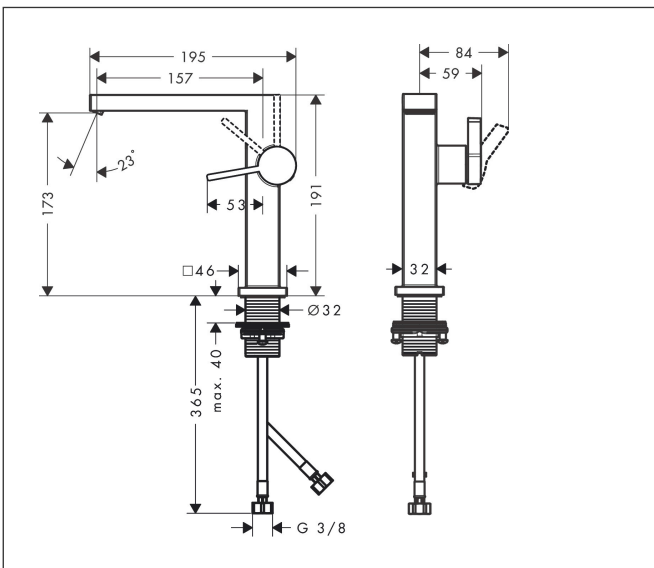

- ComfortZone: 150
- voorsprong uitloop 157 mm
- uitloophoogte: 173 mm
- greepvariant: Met pingreep
- vaste uitloop
- straalsoort: WaterfallStream
- maximale doorstroomhoeveelheid bij 3 bar: 4 l/min
- keramisch kardoes
- push-open afvoergarnituur G 1¼
- materiaal afvoergarnituur: metaal
- koud water met de greep in de middenpositie, bespaart energie en kosten
- EU taxonomie: max 6l/min - draagt substantieel bij aan duurzaamheid

Maat tekeningen

Technologie

Merk	hansgrohe
Artikelnaam	Tecturis E Ééngreeps wastafelkraan 150 Fine CoolStart EcoSmart+ met open-duwset voor de afvoer
Art.nr.	73040700
Oppervlakte	Mat wit
Netto prijs	356,98 EUR

Stroomschema

Merk	hansgrohe
Artikelnaam	Tecturis E Ééngreeps wastafelkraan 150 Fine CoolStart EcoSmart+ met open-duwset voor de afvoer
Art.nr.	73040700
Oppervlakte	Mat wit
Netto prijs	356,98 EUR

Explosietekening voor bouwjaar: >09/23

Pos	Beschrijving	Art.nr.	Prijs
1	greep	94997700	49,10
2	greepstop	93735700	7,70
3	rozet	94987700	24,90
4	moer	94996000	16,60
5	O-ring 28x1,5	98421000	3,00
6	O-ring 29x2	98391000	3,00
7	kardoes compl.	93760000	78,40
8	perlator compl.	94994700	38,60
9	vlakdichting	85347000	3,00
10	schachtbevestigingsset compl. (Ø 32)	13961000	20,40
11	aansluitslang 450 mm M8x0,75 G3/8	97206000	25,70
12	O-ring 7x1,5	98422000	3,00
13	dichtingsset	95581000	4,80
a	rozet voor geruild aansluiting	87494700	11,60
b	Afvoerplug Push-Open	50100700	94,71