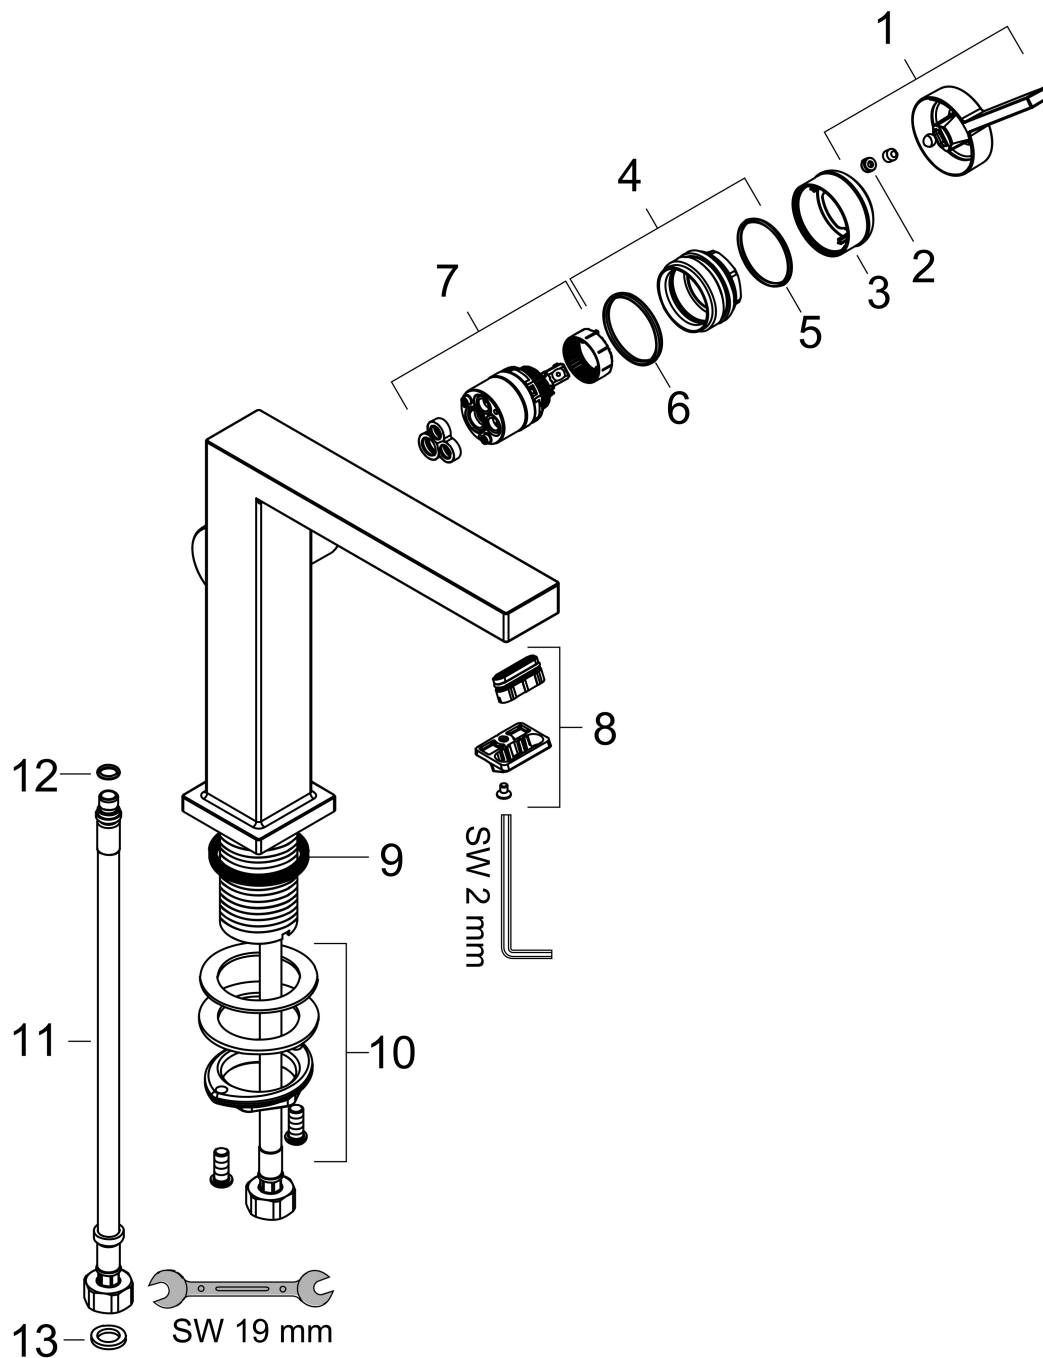

- ComfortZone: 150
- voorsprong uitloop 157 mm
- uitloophoogte: 173 mm
- greepvariant: Met pingreep
- vaste uitloop
- straalsoort: WaterfallStream
- maximale doorstroomhoeveelheid bij 3 bar: 4 l/min
- keramisch kardoes
- push-open afvoergarnituur G 1¼
- materiaal afvoergarnituur: metaal
- koud water met de greep in de middenpositie, bespaart energie en kosten
- EU taxonomie: max 6l/min - draagt substantieel bij aan duurzaamheid

Maat tekeningen

Technologie

Merk	hansgrohe
Artikelnaam	Tecturis E Ééngreeps wastafelkraan 150 Fine CoolStart EcoSmart+ met open-duwset voor de afvoer
Art.nr.	73040700
Oppervlakte	Mat wit
Netto prijs	356,98 EUR

Stroomschema

Merk	hansgrohe
Artikelnaam	Tecturis E Ééngreeps wastafelkraan 150 Fine CoolStart EcoSmart+ met open-duwset voor de afvoer
Art.nr.	73040700
Oppervlakte	Mat wit
Netto prijs	356,98 EUR

Explosietekening voor bouwjaar: >09/23

Pos	Beschrijving	Art.nr.	Prijs
1	greep	94997700	49,10
2	greepstop	93735700	7,70
3	rozet	94987700	24,90
4	moer	94996000	16,60
5	O-ring 28x1,5	98421000	3,00
6	O-ring 29x2	98391000	3,00
7	kardoes compl.	93760000	78,40
8	perlator compl.	94994700	38,60
9	vlakdichting	85347000	3,00
10	schachtbevestigingsset compl. (Ø 32)	13961000	20,40
11	aansluitslang 450 mm M8x0,75 G3/8	97206000	25,70
12	O-ring 7x1,5	98422000	3,00
13	dichtingsset	95581000	4,80
a	rozet voor geruild aansluiting	87494700	11,60
b	Afvoerplug Push-Open	50100700	94,71