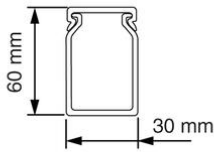

Bedradingskokers

VK 60x30 Bedradingskoker

- Geleverd met deksel.
- Bodemperforatie volgens norm.

Artikelnr.:	AT3456
EAN:	8712259184463
Verpakkinghoeveelheid	16 lgt. x 2 m
Materiaal	Overig
Hoogte	60 mm
Breedte	30 mm
Lengte	2000 mm
Diameter	
Sleufafstand	12.5 mm
Sleufbreedte	5 mm
Uitvoeringsvorm zijwand	Gat-/gleufponsing
Halogeenvrij	Nee
Zelfdovend	Ja
Flexibel	Nee
Bruikbare doorsnede	1430 mm ²
Soort bevestiging	Bodemponsing(perforatie)
Met bovendeel	Ja
Kleur	Grijs
RAL-nummer	
Verzending	16