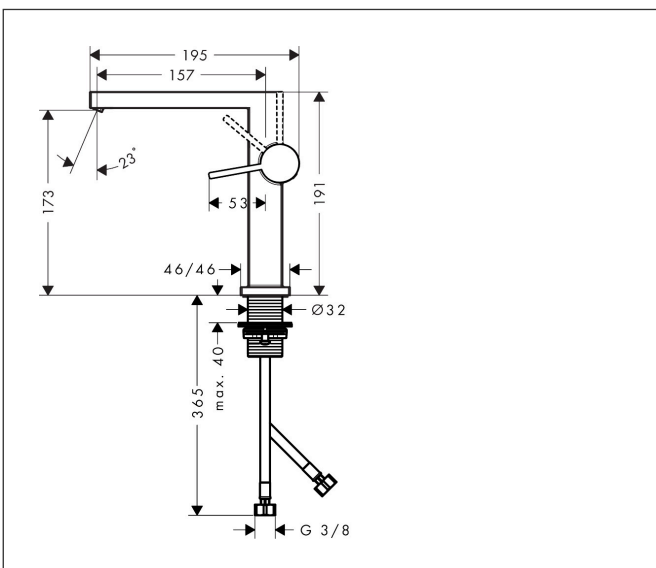

Merk hansgrohe
 Artikelnaam **Tecturis E** Eéngreeps wastafelkraan 150 Fine CoolStart EcoSmart+ zonder afvoer
 Art.nr. 73041000
 Oppervlakte chroom
 Netto prijs 246,41 EUR

Product foto

Kenmerken

- ComfortZone: 150
- voorsprong uitloop 157 mm
- uitloophoogte: 173 mm
- greepvariant: Met pingreep
- vaste uitloop
- straalsoort: WaterfallStream
- maximale doorstroomhoeveelheid bij 3 bar: 4 l/min
- keramisch kardoes
- koud water met de greep in de middenpositie, bespaart energie en kosten
- EU taxonomie: max 6l/min - draagt substantieel bij aan duurzaamheid

Maat tekeningen

Technologie

Certificaat

Merk: hansgrohe
 Artikelnaam: **Tecturis E** Eéngreeps wastafelkraan 150 Fine CoolStart EcoSmart+ zonder afvoer
 Art.nr.: 73041000
 Oppervlakte: chroom
 Netto prijs: 246,41 EUR

Stroomschema

Merk	hansgrohe
Artikelnaam	Tecturis E Eéngreeps wastafelkraan 150 Fine CoolStart EcoSmart+ zonder afvoer
Art.nr.	73041000
Oppervlakte	chrom
Netto prijs	246,41 EUR

Explosietekening voor bouwjaar: >09/23