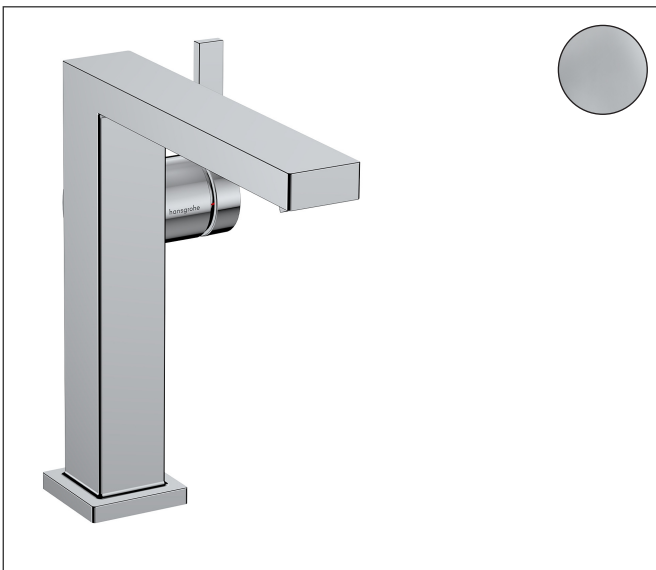

Merk hansgrohe
 Artikelnaam **Tecturis E** Eéngreeps wastafelkraan 150 Fine CoolStart EcoSmart+ zonder afvoer
 Art.nr. 73041000
 Oppervlakte chroom
 Netto prijs 246,41 EUR

Product foto

Kenmerken

- ComfortZone: 150
- voorsprong uitloop 157 mm
- uitloophoogte: 173 mm
- greepvariant: Met pingreep
- vaste uitloop
- straalsoort: WaterfallStream
- maximale doorstroomhoeveelheid bij 3 bar: 4 l/min
- keramisch kardoes
- koud water met de greep in de middenpositie, bespaart energie en kosten
- EU taxonomie: max 6l/min - draagt substantieel bij aan duurzaamheid

Maat tekeningen

Technologie

Certificaat

Merk: hansgrohe
 Artikelnaam: **Tecturis E** Eéngreeps wastafelkraan 150 Fine CoolStart EcoSmart+ zonder afvoer
 Art.nr.: 73041000
 Oppervlakte: chroom
 Netto prijs: 246,41 EUR

Stroomschema

Merk	hansgrohe
Artikelnaam	Tecturis E Eéngreeps wastafelkraan 150 Fine CoolStart EcoSmart+ zonder afvoer
Art.nr.	73041000
Oppervlakte	chrom
Netto prijs	246,41 EUR

Explosietekening voor bouwjaar: >09/23

Merk	hansgrohe
Artikelnaam	Tecturis E Eéngreeps wastafelkraan 150 Fine CoolStart EcoSmart+ zonder afvoer
Art.nr.	73041000
Oppervlakte	chrom
Netto prijs	246,41 EUR

Onderdelen voor bouwjaar: >09/23

Pos	Beschrijving	Art.nr.	Prijs
1	greep	94997000	32,70
2	greepstop	93735460	7,70
3	rozet	94987000	16,60
4	moer	94996000	16,60
5	O-ring 28x1,5	98421000	3,00
6	O-ring 29x2	98391000	3,00
7	kardoes compl.	93760000	78,40
8	perlator compl.	94994000	25,70
9	vlakdichting	85347000	3,00
10	schachtbevestigingsset compl. (Ø 32)	13961000	20,40
11	aansluitslang 450 mm M8x0,75 G3/8	97206000	25,70
12	O-ring 7x1,5	98422000	3,00
13	dichtingsset	95581000	4,80
a	rozet voor geruild aansluiting	87494000	7,70
b	Afvoerplug Push-Open	50100000	59,56