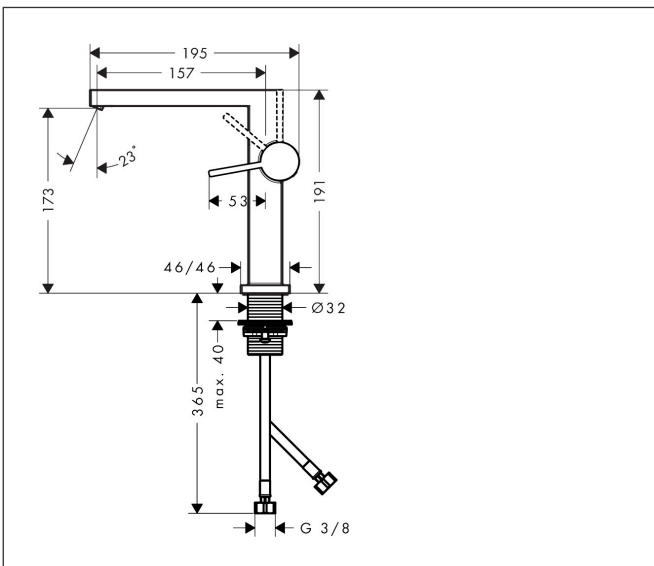

Merk	hansgrohe
Artikelnaam	Tecturis E Eéngreeps wastafelkraan 150 Fine CoolStart EcoSmart+ zonder afvoer
Art.nr.	73041140
Oppervlakte	Brushed Bronze
Netto prijs	369,59 EUR

Product foto

Kenmerken

- ComfortZone: 150
- voorsprong uitloop 157 mm
- uitloophoogte: 173 mm
- greepvariant: Met pingreep
- vaste uitloop
- straalsoort: WaterfallStream
- maximale doorstroomhoeveelheid bij 3 bar: 4 l/min
- keramisch kardoes
- koud water met de greep in de middenpositie, bespaart energie en kosten
- EU taxonomie: max 6l/min - draagt substantieel bij aan duurzaamheid

Maat tekeningen

Technologie

Merk: hansgrohe
 Artikelnaam: **Tecturis E** Eéngreeps wastafelkraan 150 Fine CoolStart EcoSmart+ zonder afvoer
 Art.nr.: 73041140
 Oppervlakte: Brushed Bronze
 Netto prijs: 369,59 EUR

Stroomschema

Merk	hansgrohe
Artikelnaam	Tecturis E Eéngreeps wastafelkraan 150 Fine CoolStart EcoSmart+ zonder afvoer
Art.nr.	73041140
Oppervlakte	Brushed Bronze
Netto prijs	369,59 EUR

Explosietekening voor bouwjaar: >09/23

Pos	Beschrijving	Art.nr.	Prijs
1	greep	94997140	49,10
2	greepstop	93735460	7,70
3	rozet	94987140	24,90
4	moer	94996000	16,60
5	O-ring 28x1,5	98421000	3,00
6	O-ring 29x2	98391000	3,00
7	kardoes compl.	93760000	78,40
8	perlator compl.	94994000	25,70
9	vlakdichting	85347000	3,00
10	schachtbevestigingsset compl. (Ø 32)	13961000	20,40
11	aansluitslang 450 mm M8x0,75 G3/8	97206000	25,70
12	O-ring 7x1,5	98422000	3,00
13	dichtingsset	95581000	4,80
a	rozet voor geruild aansluiting	87494140	11,60
b	Afvoerplug Push-Open	50100140	89,52