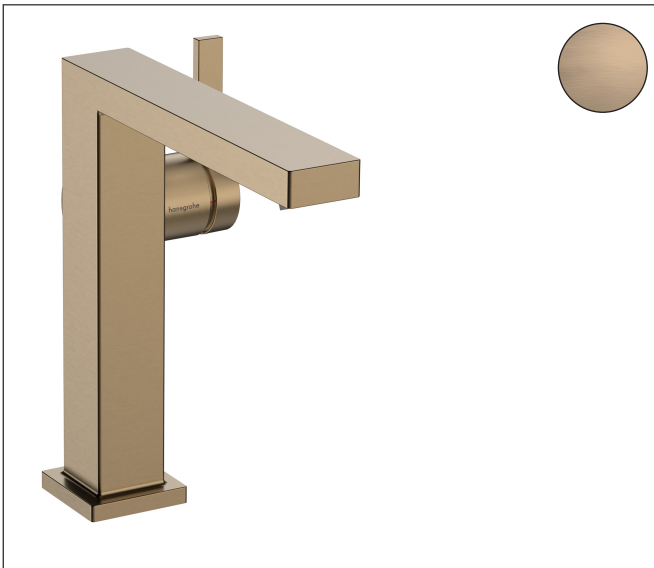

Merk	hansgrohe
Artikelnaam	Tecturis E Eéngreeps wastafelkraan 150 Fine CoolStart EcoSmart+ zonder afvoer
Art.nr.	73041140
Oppervlakte	Brushed Bronze
Netto prijs	369,59 EUR

Product foto

Kenmerken

- ComfortZone: 150
- voorsprong uitloop 157 mm
- uitloophoogte: 173 mm
- greepvariant: Met pingreep
- vaste uitloop
- straalsoort: WaterfallStream
- maximale doorstroomhoeveelheid bij 3 bar: 4 l/min
- keramisch kardoes
- koud water met de greep in de middenpositie, bespaart energie en kosten
- EU taxonomie: max 6l/min - draagt substantieel bij aan duurzaamheid

Maat tekeningen

Technologie

Merk: hansgrohe
 Artikelnaam: **Tecturis E** Eéngreeps wastafelkraan 150 Fine CoolStart EcoSmart+ zonder afvoer
 Art.nr.: 73041140
 Oppervlakte: Brushed Bronze
 Netto prijs: 369,59 EUR

Stroomschema

Merk	hansgrohe
Artikelnaam	Tecturis E Eéngreeps wastafelkraan 150 Fine CoolStart EcoSmart+ zonder afvoer
Art.nr.	73041140
Oppervlakte	Brushed Bronze
Netto prijs	369,59 EUR

Explosietekening voor bouwjaar: >09/23

Merk	hansgrohe
Artikelnaam	Tecturis E Eéngreeps wastafelkraan 150 Fine CoolStart EcoSmart+ zonder afvoer
Art.nr.	73041140
Oppervlakte	Brushed Bronze
Netto prijs	369,59 EUR

Onderdelen voor bouwjaar: >09/23