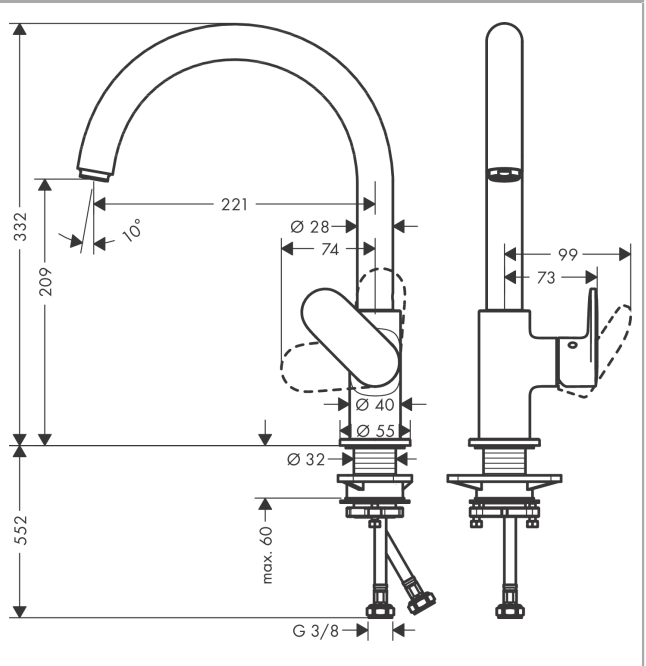

Vernis Blend M35
ééngreeps keukenkraan 210 1jet met draaibare uitloop
 Finish: **chrom** Artikelnummer: **71870000**

Beschrijving

- draaibereik 120° of 360°, instelbaar in 2 standen
- normale straal
- maximale doorstroomhoeveelheid bij 3 bar: 11,1 l/ min
- keramisch kardoes
- eenvoudige montage dankzij de G 3/8 flexibele aansluitslangen
- Kiwa K6161_Mechanical Mixers EN817

Artikeldetails

Vrijblijvende advies verkoopprijs excl. BTW	149,25 €
Vrijblijvende advies verkoopprijs incl. BTW	180,59 €

Technologie

Productfoto

Maattekening

Doorstroomdiagram

Vernis Blend M35
ééngreeps keukenmengkraan 210 1jet met draaibare uitloop
 Finish: **chrom** Artikelnummer: **71870000**

Explosietekening

Bouwjaar: >04/21

Vernis Blend M35
ééngreeps keukenmengkraan 210 1jet met draaibare uitloop
 Finish: **chrom** Artikelnummer: **71870000**

Reserveonderdelenlijst

Bouwjaar: >04/21

Regel	Beschrijving	Artikelnummer	Prijs incl. BTW	VE
1	uitloop compl.	93880000	-	1
2	perlator M24x1	93881000	-	1
3	dichtingsset	93689000	2,90 €	1
4	greep	93691000	-	1
5	greepstop	96338000	2,90 €	1
6	afdekkap	93692000	-	1
7	moer	93693000	-	1
8	kardoes compl.	97685000	55,90 €	1
9	borgschroef	95140000	4,96 €	1
10	dichting	98865000	27,95 €	1
11	rozet	93946000	-	1
12	dichting	93694000	-	1
13	bevestigingsmateriaal	97523000	4,96 €	1
14	schachtbevestigingsset compl. (Ø 32)	13961000	22,39 €	1
15	aansluitslang 600 mm M8x0,75 G3/8	96510000	22,39 €	1
16	O-ring 7x1,5	98422000	2,90 €	1