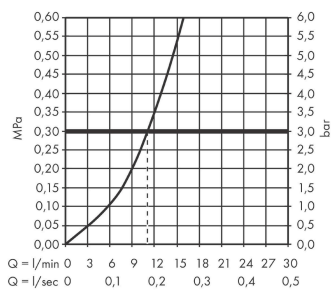

Artikeldetails

Vrijblijvende advies verkoopprijs excl. BTW	149,25 €
Vrijblijvende advies verkoopprijs incl. BTW	180,59 €

Technologie

Productfoto

Maattekening

Doorstroomdiagram

Vernis Blend M35
ééngreeps keukenmengkraan 210 1jet met draaibare uitloop
 Finish: **chrom** Artikelnummer: **71870000**