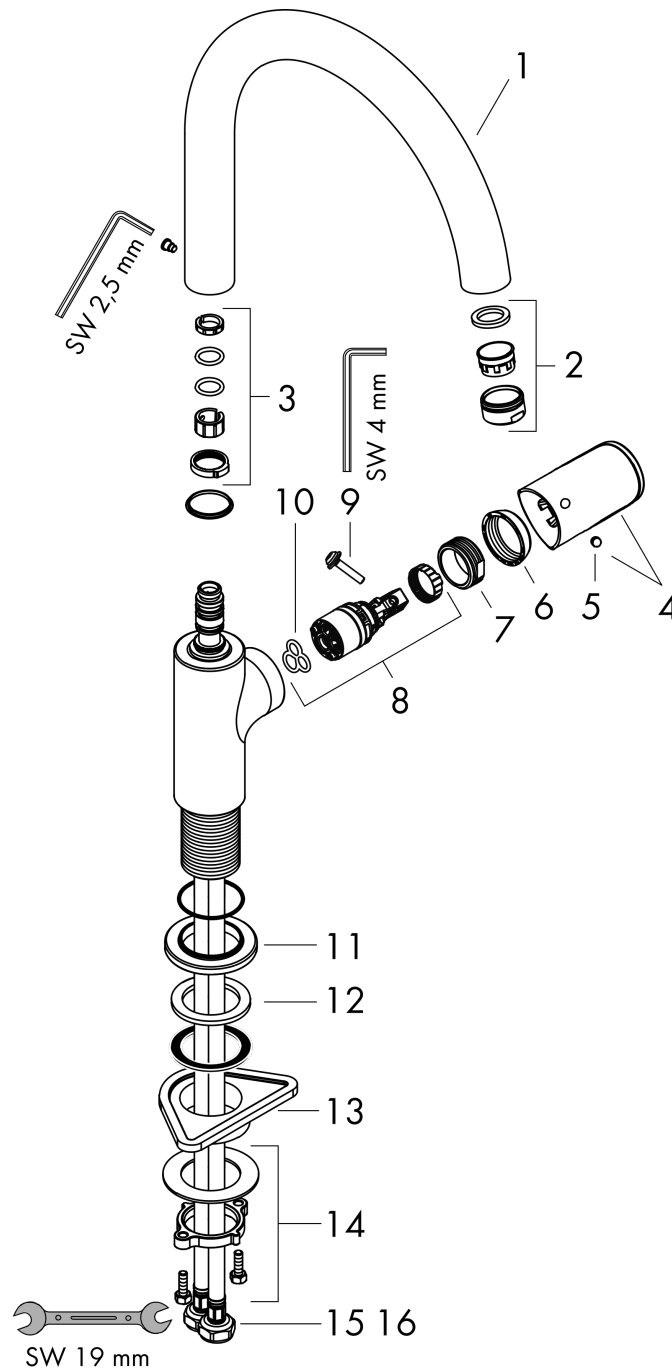

Vernis Blend M35
ééngreeps keukenkraan 210 1jet met draaibare uitloop
 Finish: **chrom** Artikelnummer: **71870000**

Beschrijving

- draaibereik 120° of 360°, instelbaar in 2 standen
- normale straal
- maximale doorstroomhoeveelheid bij 3 bar: 11,1 l/ min
- keramisch kardoes
- eenvoudige montage dankzij de G 3/8 flexibele aansluitslangen
- Kiwa K6161_Mechanical Mixers EN817

Artikeldetails

Vrijblijvende advies verkoopprijs excl. BTW	149,25 €
Vrijblijvende advies verkoopprijs incl. BTW	180,59 €

Technologie

Productfoto

Maattekening

Doorstroomdiagram

Vernis Blend M35
ééngreeps keukenmengkraan 210 1jet met draaibare uitloop
 Finish: **chrom** Artikelnummer: **71870000**

Explosietekening

Bouwjaar: >04/21

Vernis Blend M35
ééngreeps keukenmengkraan 210 1jet met draaibare uitloop
 Finish: **chrom** Artikelnummer: **71870000**

Reserveonderdelenlijst

Bouwjaar: >04/21

Regel	Beschrijving	Artikelnummer	Prijs incl. BTW	VE
1	uitloop compl.	93880000	-	1
2	perlator M24x1	93881000	-	1
3	dichtingsset	93689000	2,90 €	1
4	greep	93691000	-	1
5	greepstop	96338000	2,90 €	1
6	afdekkap	93692000	-	1
7	moer	93693000	-	1
8	kardoes compl.	97685000	55,90 €	1
9	borgschroef	95140000	4,96 €	1
10	dichting	98865000	27,95 €	1
11	rozet	93946000	-	1
12	dichting	93694000	-	1
13	bevestigingsmateriaal	97523000	4,96 €	1
14	schachtbevestigingsset compl. (Ø 32)	13961000	22,39 €	1
15	aansluitslang 600 mm M8x0,75 G3/8	96510000	22,39 €	1
16	O-ring 7x1,5	98422000	2,90 €	1