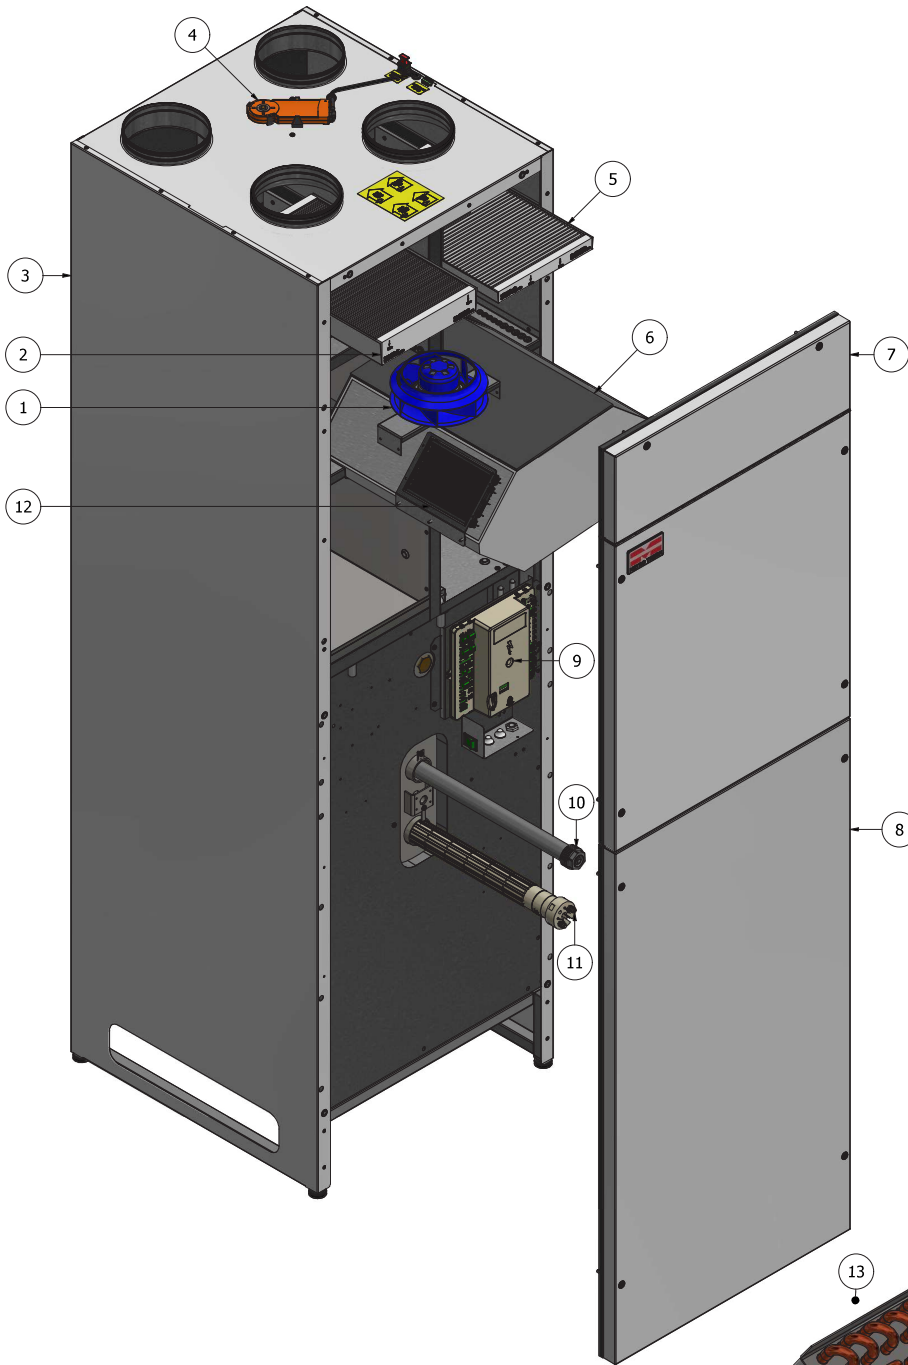

RESERVEONDERDELEN

Pos.	Voorraad-nr.	Onderdeel
1	070056	Ventilator 90W
2	060701	Filter - ePM1/F7 - 50 mm.
3	069779	Zijplaat +R, RAL 9016
4	060537	Omleidingsmotor
5	060776	Filter - Grof/G4 - 25 mm.
6	041162	Warmtewisselaar - GS 25 X 420 ALU
7	043062	Deur voorzijde bovenaan
8	042897	Deur voorzijde onderaan
9	074074	Opima 314-regelaar
10	045776	Anode
11	045724	Verwarmingselement - Tank
12	069910	Voorverwarmer
13	061052	Volledig koelingsgedeelte
14	074007	Temperatuursensor, AKS 11
15	074000	Spiraal - SAGINOMIYA
16	074001	Klep - SAGINOMIYA
17	074075	Relaiskast
18	061159	Klep - Drukcompensatie
19	061187	Spiraal - Drukcompensatie
20	061168	Klep 1/4 - Ontdooien
21	061167	Klep 3/8 - Water/lucht
22	042373	Spiraal - Water/lucht
23	061149	Hogedrukschakelaar
24	061022	Compressor
25	074004	Controleklep
26	074005	Elektrische expansieklep
27	074010	Spiraal voor elektrische expansieklep
28	074003	Druktransmitter
29	074006	Bi-flow droogfilter
30	061220	4-wegklep met spiraal
31	074007	Temperatuursensor warmtepomp
32	045132	Temperatuursensor lucht 2200 mm.
33	022430	Vochtigheidssensor 1300 mm.
34	045116	Temperatuursensor verdampers