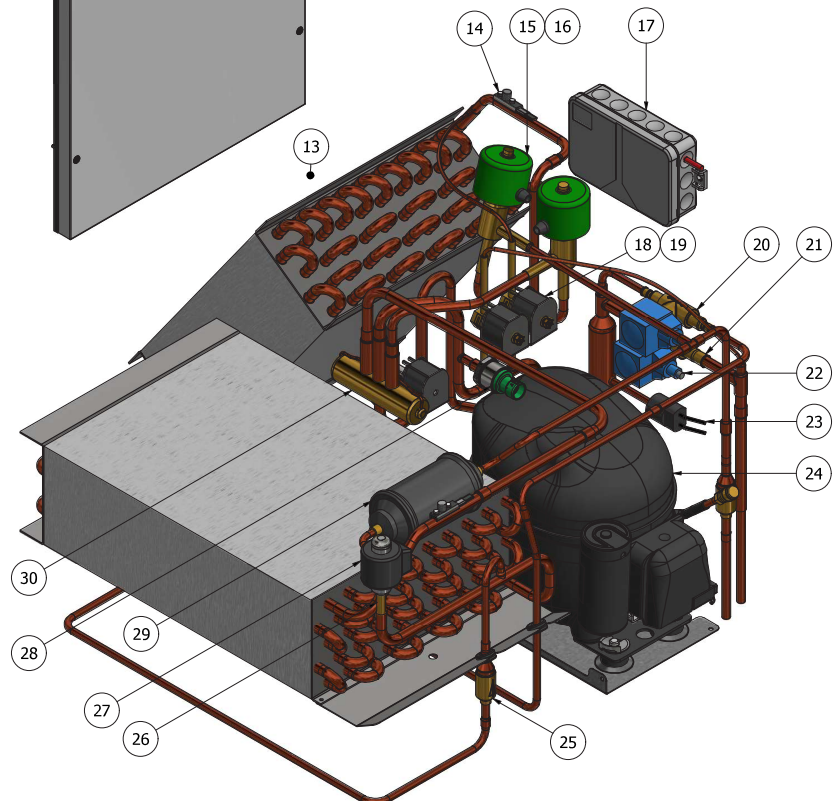

RESERVEONDERDELEN

Pos.	Voorraad-nr.	Onderdeel
1	070056	Ventilator 90W
2	060701	Filter - ePM1/F7 - 50 mm.
3	069779	Zijplaat +R, RAL 9016
4	060537	Omleidingsmotor
5	060776	Filter - Grof/G4 - 25 mm.
6	041162	Warmtewisselaar - GS 25 X 420 ALU
7	043062	Deur voorzijde bovenaan
8	042897	Deur voorzijde onderaan
9	074074	Opima 314-regelaar
10	045776	Anode
11	045724	Verwarmingselement - Tank
12	069910	Voorverwarmer
13	061052	Volledig koelingsgedeelte
14	074007	Temperatuursensor, AKS 11
15	074000	Spiraal - SAGINOMIYA
16	074001	Klep - SAGINOMIYA
17	074075	Relaiskast
18	061159	Klep - Drukcompensatie
19	061187	Spiraal - Drukcompensatie
20	061168	Klep 1/4 - Ontdooien
21	061167	Klep 3/8 - Water/lucht
22	042373	Spiraal - Water/lucht
23	061149	Hogedrukschakelaar
24	061022	Compressor
25	074004	Controleklep
26	074005	Elektrische expansieklep
27	074010	Spiraal voor elektrische expansieklep
28	074003	Druktransmitter
29	074006	Bi-flow droogfilter
30	061220	4-wegklep met spiraal
31	074007	Temperatuursensor warmtepomp
32	045132	Temperatuursensor lucht 2200 mm.
33	022430	Vochtigheidssensor 1300 mm.
34	045116	Temperatuursensor verdampers