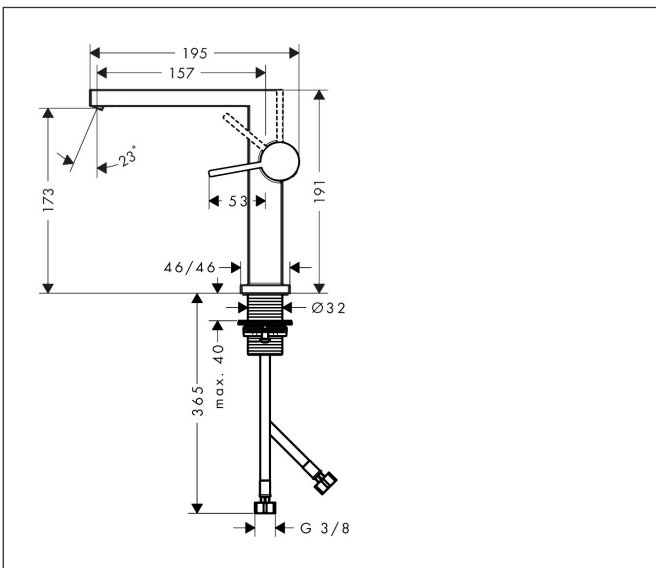

Merk	hansgrohe
Artikelnaam	Tecturis E Eéngreeps wastafelkraan 150 Fine CoolStart EcoSmart+ zonder afvoer
Art.nr.	73041670
Oppervlakte	Mat zwart
Netto prijs	344,93 EUR

Product foto

Kenmerken

- ComfortZone: 150
- voorsprong uitloop 157 mm
- uitloophoogte: 173 mm
- greepvariant: Met pingreep
- vaste uitloop
- straalsoort: WaterfallStream
- maximale doorstroomhoeveelheid bij 3 bar: 4 l/min
- keramisch kardoes
- koud water met de greep in de middenpositie, bespaart energie en kosten
- EU taxonomie: max 6l/min - draagt substantieel bij aan duurzaamheid

Maat tekeningen

Technologie

Merk hansgrohe
 Artikelnaam **Tecturis E** Eéngreeps wastafelkraan 150 Fine CoolStart EcoSmart+ zonder afvoer
 Art.nr. 73041670
 Oppervlakte Mat zwart
 Netto prijs 344,93 EUR

Stroomschema

Merk	hansgrohe
Artikelnaam	Tecturis E Eéngreeps wastafelkraan 150 Fine CoolStart EcoSmart+ zonder afvoer
Art.nr.	73041670
Oppervlakte	Mat zwart
Netto prijs	344,93 EUR

Explosietekening voor bouwjaar: >09/23