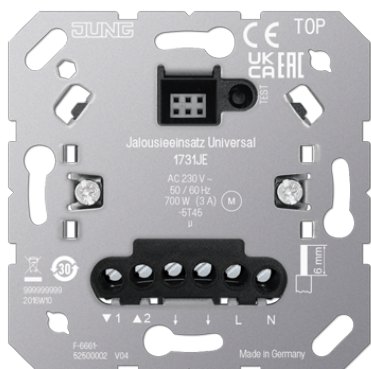

## Jaloeziebasiselement Universeel

### Artikelnr.

1731 JE

#### Bedoeld gebruik

- Bedienen van elektrisch aangestuurde jaloezieën, rolluiken en markiezen
- Automatische tijdbesturing via afdekking of neventoestelingang
- Gebruik met geschikt afdekking
- Montage in inbouwdoos met afmetingen volgens DIN 49073