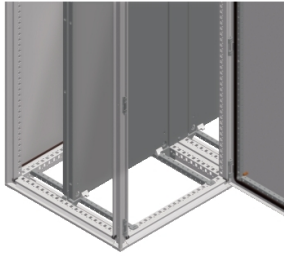

Productinformatieblad

Specificaties

PanelSet SF - Bevestigingshoekstukken voor volle tussenmontageplaat rug-aan-rug

NSYSIBTB

EAN Code: 3606485131962

Prijs: 35,30 EUR

Hoofd

Kategorie	Montage toebehoren
product or component type	Bevestigingsbeugel
bereik compatibiliteit	PanelSeT SF
Anwendung	Multifunctioneel
Nennmaße des Gehäuses	-
montagezone	Op 2 tussenmontageplaten ruggelings Op kastgeraamte
bestemming product	Tussen montagerail
apparatsamenstelling	2 steun vaste elementen
Quantity per set	Set van 1
materiaal	Staal

Complementair

oppervlakte afwerking	Met zinklaag
bevestigingsmethode	Via bevestigingselement
regeling	Aanpasbaar met sprongen van 25 mm
hoogte	30 mm
breedte	52 mm
diepte	98 mm

Verpakkingseenheid

Unit Type of Package 1	PCE
Number of Units in Package 1	1
Package 1 Height	4,000 cm
Package 1 Width	8,000 cm
Package 1 Length	15,500 cm
Package 1 Weight	360,000 g

contractuele waarborg

Garantie	18 months

De weergegeven prijs is de adviesprijs in euro excl. BTW. Deze kan onderhevig zijn aan korting. Neem contact op met uw lokale distributeur of detailhandel voor de daadwerkelijke prijs