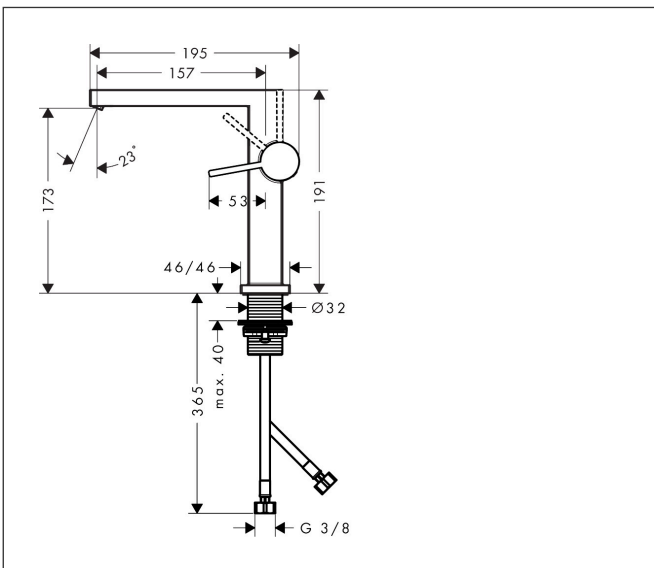

Merk	hansgrohe
Artikelnaam	Tecturis E Eéngreeps wastafelkraan 150 Fine CoolStart EcoSmart+ zonder afvoer
Art.nr.	73041700
Oppervlakte	Mat wit
Netto prijs	344,93 EUR

Product foto

Kenmerken

- ComfortZone: 150
- voorsprong uitloop 157 mm
- uitloophoogte: 173 mm
- greepvariant: Met pingreep
- vaste uitloop
- straalsoort: WaterfallStream
- maximale doorstroomhoeveelheid bij 3 bar: 4 l/min
- keramisch kardoes
- koud water met de greep in de middenpositie, bespaart energie en kosten
- EU taxonomie: max 6l/min - draagt substantieel bij aan duurzaamheid

Maat tekeningen

Technologie

Merk hansgrohe
 Artikelnaam **Tecturis E** Eéngreeps wastafelkraan 150 Fine CoolStart EcoSmart+ zonder afvoer
 Art.nr. 73041700
 Oppervlakte Mat wit
 Netto prijs 344,93 EUR

Stroomschema