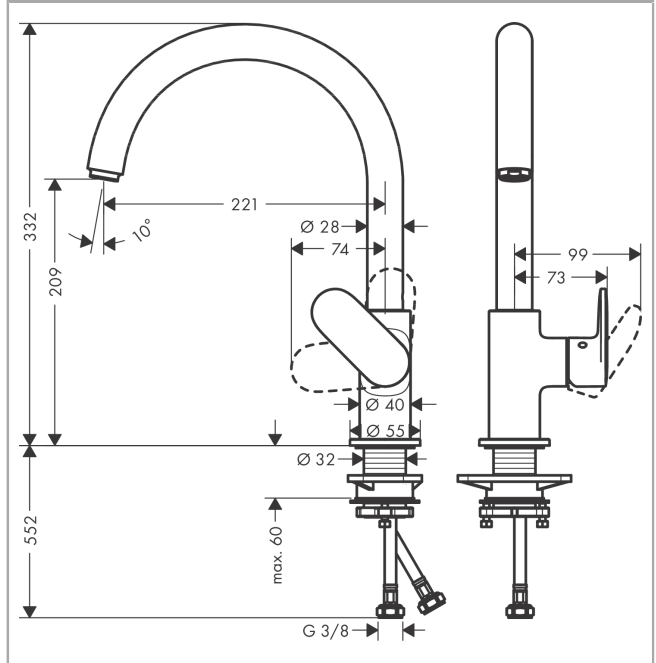

Vernis Blend M35
ééngreeps keukenkraan 210 1jet met draaibare uitloop
 Finish: **Mat zwart** Artikelnummer: **71870670**

Beschrijving

- draaibereik 120° of 360°, instelbaar in 2 standen
- normale straal
- maximale doorstroomhoeveelheid bij 3 bar: 11,1 l/ min
- keramisch kardoos
- eenvoudige montage dankzij de G 3/8 flexibele aansluitslangen
- Kiwa K6161_Mechanical Mixers EN817

Artikeldetails

Vrijblijvende advies verkoopprijs excl. BTW	208,95 €
Vrijblijvende advies verkoopprijs incl. BTW	252,83 €

Technologie

Productfoto

Maattekening

Doorstroomdiagram

Vernis Blend M35
 ééngreeps keukenmengkraan 210 1jet met draaibare uitloop
 Finish: Mat zwart Artikelnummer: 71870670

Explosietekening

Bouwjaar: >04/21

Vernis Blend M35
ééngreeps keukenmengkraan 210 1jet met draaibare uitloop
 Finish: **Mat zwart** Artikelnummer: **71870670**

Reserveonderdelenlijst

Bouwjaar: >04/21

Regel	Beschrijving	Artikelnummer	Prijs incl. BTW	VE
1	uitloop compl.	93880670	-	1
2	perlator M24x1	93881670	-	1
3	dichtingsset	93689000	2,90 €	1
4	greep	93691670	-	1
5	greepstop	96338000	2,90 €	1
6	afdekkap	93692670	-	1
7	moer	93693000	-	1
8	kardoes compl.	97685000	55,90 €	1
9	borgschroef	95140000	4,96 €	1
10	dichting	98865000	27,95 €	1
11	rozet	93946670	20,21 €	1
12	dichting	93694000	-	1
13	bevestigingsmateriaal	97523000	4,96 €	1
14	schachtbevestigingsset compl. (Ø 32)	13961000	22,39 €	1
15	aansluitslang 600 mm M8x0,75 G3/8	96510000	22,39 €	1
16	O-ring 6,6x1,6	93019000	2,90 €	1
a	schachtverlenging	13898000	70,30 €	1