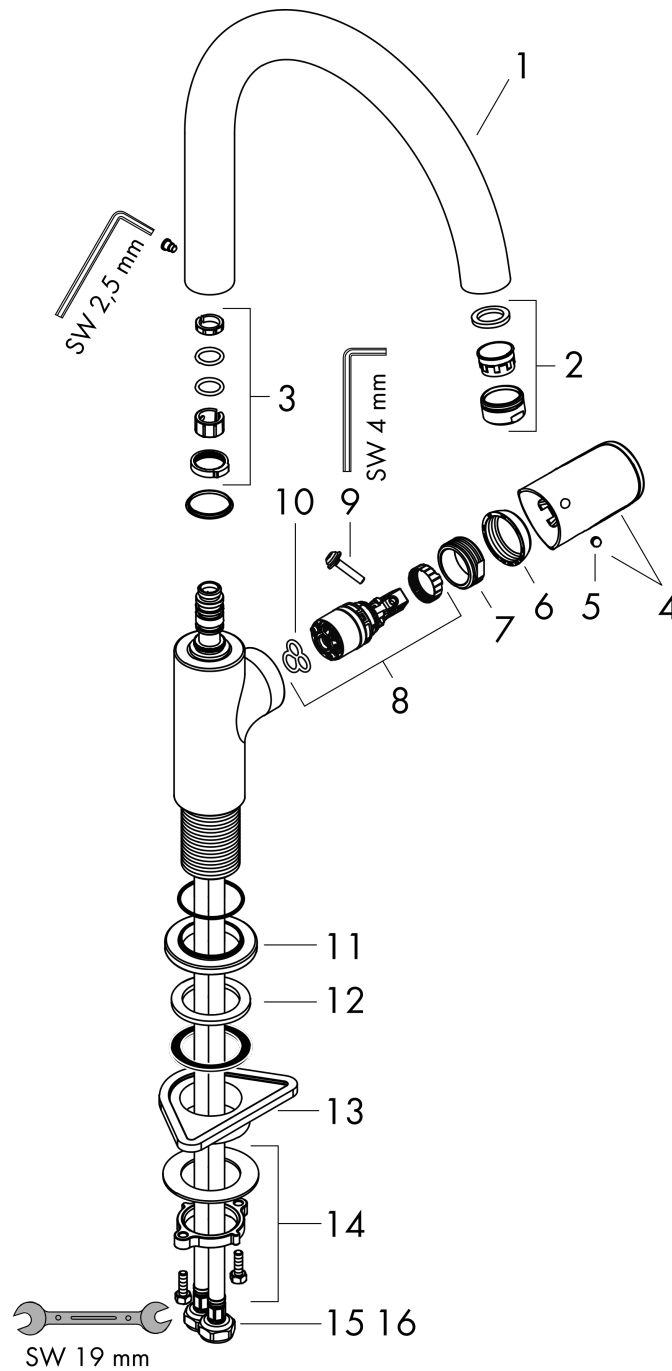

Vernis Blend M35
ééngreeps keukenkraan 210 1jet met draaibare uitloop
 Finish: **Mat zwart** Artikelnummer: **71870670**

Beschrijving

- draaibereik 120° of 360°, instelbaar in 2 standen
- normale straal
- maximale doorstroomhoeveelheid bij 3 bar: 11,1 l/ min
- keramisch kardoos
- eenvoudige montage dankzij de G 3/8 flexibele aansluitslangen
- Kiwa K6161_Mechanical Mixers EN817

Artikeldetails

Vrijblijvende advies verkoopprijs excl. BTW	208,95 €
Vrijblijvende advies verkoopprijs incl. BTW	252,83 €

Technologie

Productfoto

Maattekening

Doorstroomdiagram

Vernis Blend M35
 ééngreeps keukenmengkraan 210 1jet met draaibare uitloop
 Finish: Mat zwart Artikelnummer: 71870670

Explosietekening

Bouwjaar: >04/21

Vernis Blend M35
ééngreeps keukenmengkraan 210 1jet met draaibare uitloop
 Finish: **Mat zwart** Artikelnummer: **71870670**

Reserveonderdelenlijst

Bouwjaar: >04/21

Regel	Beschrijving	Artikelnummer	Prijs incl. BTW	VE
1	uitloop compl.	93880670	-	1
2	perlator M24x1	93881670	-	1
3	dichtingsset	93689000	2,90 €	1
4	greep	93691670	-	1
5	greepstop	96338000	2,90 €	1
6	afdekkap	93692670	-	1
7	moer	93693000	-	1
8	kardoes compl.	97685000	55,90 €	1
9	borgschroef	95140000	4,96 €	1
10	dichting	98865000	27,95 €	1
11	rozet	93946670	20,21 €	1
12	dichting	93694000	-	1
13	bevestigingsmateriaal	97523000	4,96 €	1
14	schachtbevestigingsset compl. (Ø 32)	13961000	22,39 €	1
15	aansluitslang 600 mm M8x0,75 G3/8	96510000	22,39 €	1
16	O-ring 6,6x1,6	93019000	2,90 €	1
a	schachtverlenging	13898000	70,30 €	1