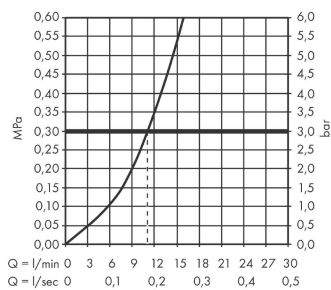

Artikeldetails

Vrijblijvende advies verkoopprijs excl. BTW	208,95 €
Vrijblijvende advies verkoopprijs incl. BTW	252,83 €

Technologie

Productfoto

Maattekening

Doorstroomdiagram

Vernis Blend M35
 ééngreeps keukenmengkraan 210 1jet met draaibare uitloop
 Finish: Mat zwart Artikelnummer: 71870670