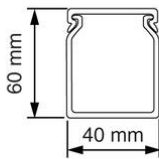

## VK 60x40 Bedradingskoker

- Geleverd met deksel.
- Bodemperforatie volgens norm.

<b>Artikelnr.:</b>	<b>AT3457</b>
EAN:	8712259184494
Verpakkingshoeveelheid	16 lgt. x 2 m
Materiaal	Overig
Hoogte	60 mm
Breedte	40 mm
Lengte	2000 mm
Diameter	
Sleufafstand	12.5 mm
Sleufbreedte	5 mm
Uitvoeringsvorm zijwand	Gat-/gleufponsing
Halogeenvrij	Nee
Zelfdovend	Ja
Flexibel	Nee
Bruikbare doorsnede	1920 mm <sup>2</sup>
Soort bevestiging	Bodemponsing(perforatie)
Met bovendeel	Ja
Kleur	Grijs
RAL-nummer	
Verzending	16