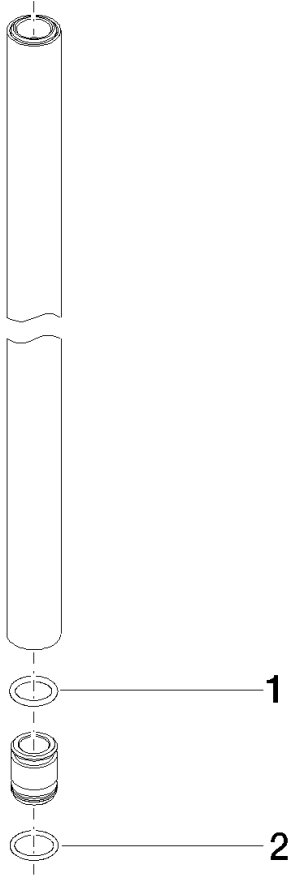

## Rohr Ø 23,5 x 911,5 mm - Chrom gebürstet

---

90 28 22 349 00

## Rohr Ø 23,5 x 911,5 mm - Chrom gebürstet

---

90 28 22 349 00

Rohr  $\varnothing$  23,5 x 911,5 mm - Chrom gebürstet

---

90 28 22 349 00